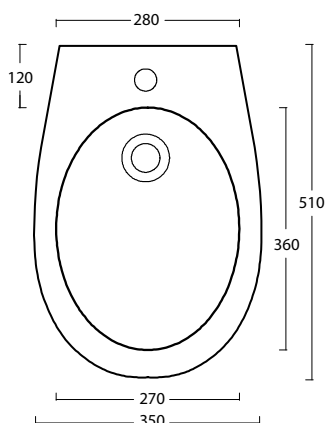

BASIC CIRCLE BIDET art. W0202

Bidet a terra / Back to wall bidet

WHITE CERAMIC

MADE IN ITALY

Dimensioni cm / Dimensions cm

L35 P51 H43

Peso / Weight

kg. 22

Finiture lucide / Finishes glossy

● Cod. 01 - Bianco / White

● Cod. 02 - Nero / Black

Finiture opache / Finishes matt

● Cod. 04 - Bianco / White

● Cod. 05 - Nero / Black

● Cod. FG - Fango

● Cod. BD - Blue Denim

● Cod. PK - Pinky

● Cod. GS - Giallo Spring

● Cod. RG - Rosso Granata

● Cod. VA - Verde Aloe

● Cod. OC - Odra

● Cod. PL - Plum

Vista zenitale / Zenital view