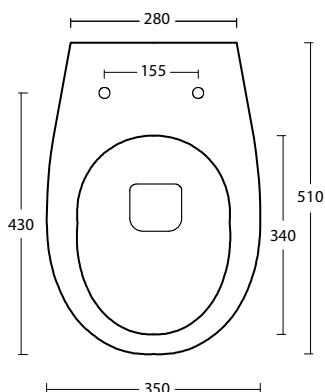

BASIC CIRCLE BIDET art. W0202

Bidet a terra / Back to wall bidet

WHITE CERAMIC

MADE IN ITALY

Dimensioni cm / Dimensions cm

L35 P51 H43

Peso / Weight

kg. 22

Sezione / Section

IT

Dimensioni:

Tutte le misure possono variare leggermente rispetto ai pezzi reali in considerazione di usura degli stampi, variazioni tecniche negli impasti utilizzati e nel processo produttivo.

WHITE CERAMIC

MADE IN ITALY

Dimensioni cm / Dimensions cm

L35 P51 H43

Peso / Weight

kg. 23

Accessori / Accessories

WC100S-SL - Sedile soft close slim / Slim soft close seat cover

Vista zenitale / Zenital view

Scarico acqua / Water flush
3/4,5 LT

Vista frontale / Frontal view

Sezione / Section

IT

Dimensioni:

Tutte le misure possono variare leggermente rispetto ai pezzi reali in considerazione di usura degli stampi, variazioni tecniche negli impasti utilizzati e nel processo produttivo.