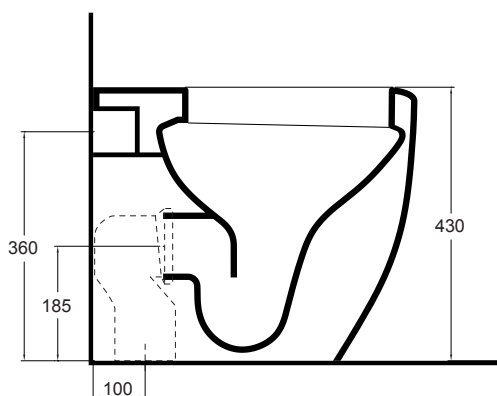

BASIC CIRCLE BIDET art. W0202

Bidet a terra / Back to wall bidet

WHITE CERAMIC

MADE IN ITALY

Dimensioni cm / Dimensions cm

L35 P51 H43

Peso / Weight

kg. 22

WHITE CERAMIC

MADE IN ITALY

Dimensioni cm / Dimensions cm

L35 P51 H43

Peso / Weight

kg. 23

Accessori / Accessories

WC100S-SL - Sedile soft close slim / Slim soft close seat cover

Vista zenitale / Zenital view

Scarico acqua / Water flush
3/4,5 LT

Vista frontale / Frontal view

Sezione / Section

IT

Dimensioni:

Tutte le misure possono variare leggermente rispetto ai pezzi reali in considerazione di usura degli stampi, variazioni tecniche negli impasti utilizzati e nel processo produttivo.

N.B.

Dovuto a continue ricerche e sviluppi per migliorare la qualità, il produttore si riserva i diritti di variare delle specifiche senza preavviso.

EN

Dimensions:

All dimensions can show small differences compared to the real product due to usure of moulds, technical variations of raw materials in the mixture and in production.