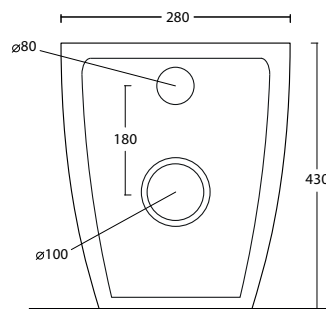

BASIC CIRCLE BIDET art. W0202

Bidet a terra / Back to wall bidet

WHITE CERAMIC

MADE IN ITALY

Dimensioni cm / Dimensions cm

L35 P51 H43

Peso / Weight

kg. 22

Sezione / Section

IT

Dimensioni:

Tutte le misure possono variare leggermente rispetto ai pezzi reali in considerazione di usura degli stampi, variazioni tecniche negli impasti utilizzati e nel processo produttivo.

WHITE CERAMIC

MADE IN ITALY

Dimensioni cm / Dimensions cm

L35 P51 H43

Peso / Weight

kg. 23

Accessori / Accessories

WC100S-SL - Sedile soft close slim / Slim soft close seat cover

Vista zenitale / Zenital view

Scarico acqua / Water flush
3/4,5 LT

Vista frontale / Frontal view

Sezione / Section

IT

Dimensioni:

Tutte le misure possono variare leggermente rispetto ai pezzi reali in considerazione di usura degli stampi, variazioni tecniche negli impasti utilizzati e nel processo produttivo.