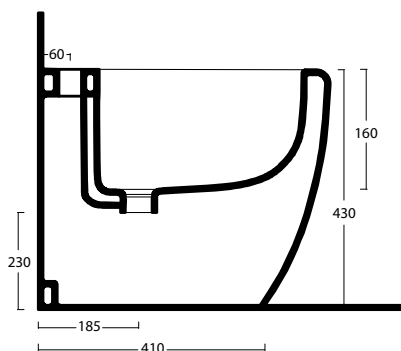

BASIC CIRCLE BIDET art. W0202

Bidet a terra / Back to wall bidet

WHITE CERAMIC

MADE IN ITALY

Dimensioni cm / Dimensions cm

L35 P51 H43

Peso / Weight

kg. 22

Sezione / Section

IT

Dimensioni:

Tutte le misure possono variare leggermente rispetto ai pezzi reali in considerazione di usura degli stampi, variazioni tecniche negli impasti utilizzati e nel processo produttivo.

WHITE CERAMIC

MADE IN ITALY

Dimensioni cm / Dimensions cm

L35 P51 H43

Peso / Weight

kg. 23

Accessori / Accessories

WC100S-SL - Sedile soft close slim / Slim soft close seat cover

Vista zenitale / Zenital view

Scarico acqua / Water flush
3/4,5 LT

Vista frontale / Frontal view

Sezione / Section

IT

Dimensioni:

Tutte le misure possono variare leggermente rispetto ai pezzi reali in considerazione di usura degli stampi, variazioni tecniche negli impasti utilizzati e nel processo produttivo.