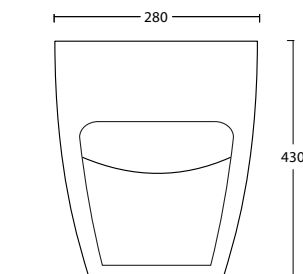

BASIC CIRCLE BIDET art. W0202

Bidet a terra / Back to wall bidet

WHITE CERAMIC

MADE IN ITALY

Dimensioni cm / Dimensions cm

L35 P51 H43

Peso / Weight

kg. 22

Sezione / Section

IT

Dimensioni:

Tutte le misure possono variare leggermente rispetto ai pezzi reali in considerazione di usura degli stampi, variazioni tecniche negli impasti utilizzati e nel processo produttivo.

WHITE CERAMIC

MADE IN ITALY

Dimensioni cm / Dimensions cm

L35 P51 H43

Peso / Weight

kg. 23

Accessori / Accessories

WC100S-SL - Sedile soft close slim / Slim soft close seat cover

Vista zenitale / Zenital view

Scarico acqua / Water flush
3/4,5 LT

Vista frontale / Frontal view

Sezione / Section

IT

Dimensioni:

Tutte le misure possono variare leggermente rispetto ai pezzi reali in considerazione di usura degli stampi, variazioni tecniche negli impasti utilizzati e nel processo produttivo.