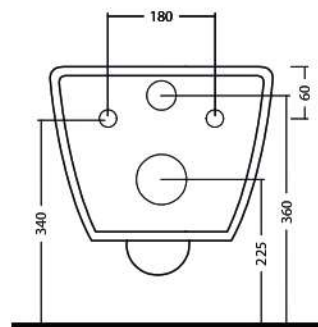

Vista frontale / Frontal view

EN

Dimensions:

All dimensions can show small differences compared to the real product due to usure of moulds, technical variations of raw materials in the mixture and in production.

Note:

Due to a continuing development programme to improve design and performance, the manufacturer reserves all rights to vary specifications without prior information.