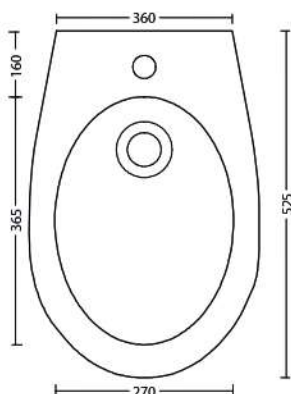

Vista zenitale / Zenital view