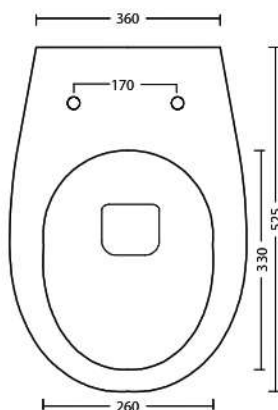

Vista zenitale / Zenital view

Sezione / Section