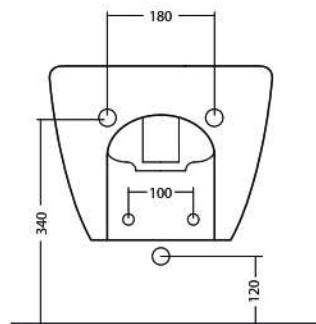

Vista frontale / Frontal view