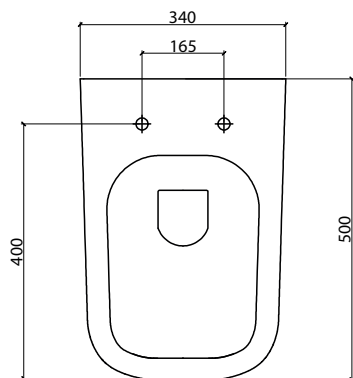

IDEA BIDET art. W10004

Bidet sospeso / Wall hung bidet

WHITE CERAMIC

MADE IN ITALY

Dimensioni cm / Dimensions cm

L34 P50 H28

Peso / Weight kg. 17

Finiture lucide / Finishes glossy

Vista zenitale / Zenital view

Vista frontale / Frontal view

Sezione / Section

IT

Dimensioni:

Tutte le misure possono variare leggermente rispetto ai pezzi reali in considerazione di usura degli stampi, variazioni tecniche negli impasti utilizzati e nel processo produttivo.

WHITE CERAMIC

MADE IN ITALY

Dimensioni cm / Dimensions cm

L34 P50 H28

Peso / Weight

kg. 19

Accessori / Accessories

WC100S-SL - Sedile soft close slim / Slim soft close seat cover

Vista zenitale / Zenital view

Sezione / Section

IT

Dimensioni:

Tutte le misure possono variare leggermente rispetto ai pezzi reali in considerazione di usura degli stampi, variazioni tecniche negli impasti utilizzati e nel processo produttivo.