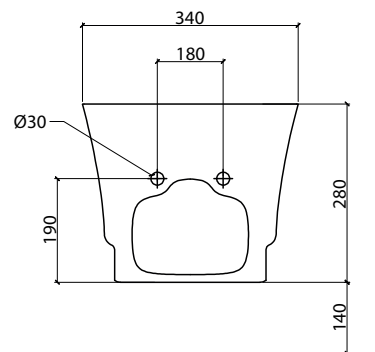

IDEA BIDET art. W10004

Bidet sospeso / Wall hung bidet

WHITE CERAMIC

MADE IN ITALY

Dimensioni cm / Dimensions cm

L34 P50 H28

Peso / Weight kg. 17

Finiture lucide / Finishes glossy

Vista zenitale / Zenital view

Vista frontale / Frontal view

Sezione / Section

IT

Dimensioni:

Tutte le misure possono variare leggermente rispetto ai pezzi reali in considerazione di usura degli stampi, variazioni tecniche negli impasti utilizzati e nel processo produttivo.

WHITE CERAMIC

MADE IN ITALY

Dimensioni cm / Dimensions cm

L34 P50 H28

Peso / Weight

kg. 19

Accessori / Accessories

WC100S-SL - Sedile soft close slim / Slim soft close seat cover

Vista zenitale / Zenital view

Sezione / Section

IT

Dimensioni:

Tutte le misure possono variare leggermente rispetto ai pezzi reali in considerazione di usura degli stampi, variazioni tecniche negli impasti utilizzati e nel processo produttivo.