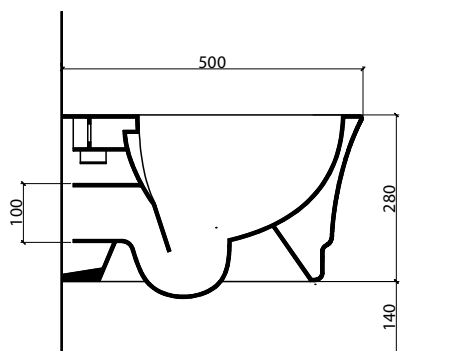

IDEA BIDET art. W10004

Bidet sospeso / Wall hung bidet

WHITE CERAMIC

MADE IN ITALY

Dimensioni cm / Dimensions cm

L34 P50 H28

Peso / Weight kg. 17

Finiture lucide / Finishes glossy

Vista zenitale / Zenital view

Vista frontale / Frontal view

Sezione / Section

IT

Dimensioni:

Tutte le misure possono variare leggermente rispetto ai pezzi reali in considerazione di usura degli stampi, variazioni tecniche negli impasti utilizzati e nel processo produttivo.

WHITE CERAMIC

MADE IN ITALY

Dimensioni cm / Dimensions cm

L34 P50 H28

Peso / Weight

kg. 19

Accessori / Accessories

WC100S-SL - Sedile soft close slim / Slim soft close seat cover

Vista zenitale / Zenital view

Sezione / Section

IT

Dimensioni:

Tutte le misure possono variare leggermente rispetto ai pezzi reali in considerazione di usura degli stampi, variazioni tecniche negli impasti utilizzati e nel processo produttivo.