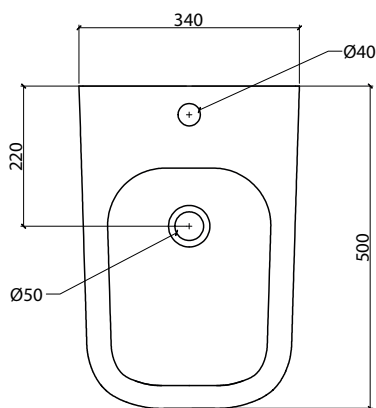

IDEA BIDET art. W10004

Bidet sospeso / Wall hung bidet

WHITE CERAMIC

MADE IN ITALY

Dimensioni cm / Dimensions cm

L34 P50 H28

Peso / Weight kg. 17

Finiture lucide / Finishes glossy

Vista zenitale / Zenital view

Vista frontale / Frontal view

Sezione / Section

IT

Dimensioni:

Tutte le misure possono variare leggermente rispetto ai pezzi reali in considerazione di usura degli stampi, variazioni tecniche negli impasti utilizzati e nel processo produttivo.

WHITE CERAMIC

MADE IN ITALY

Dimensioni cm / Dimensions cm

L34 P50 H28

Peso / Weight

kg. 19

Accessori / Accessories

WC100S-SL - Sedile soft close slim / Slim soft close seat cover

Vista zenitale / Zenital view

Sezione / Section

IT

Dimensioni:

Tutte le misure possono variare leggermente rispetto ai pezzi reali in considerazione di usura degli stampi, variazioni tecniche negli impasti utilizzati e nel processo produttivo.