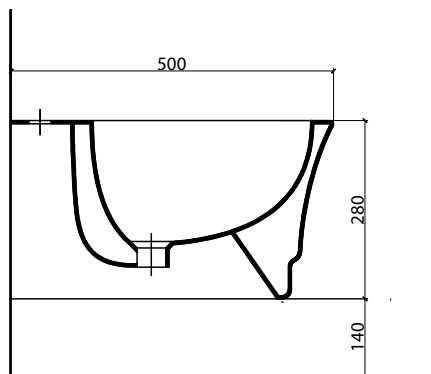

IDEA BIDET art. W10004

Bidet sospeso / Wall hung bidet

WHITE CERAMIC

MADE IN ITALY

Dimensioni cm / Dimensions cm

L34 P50 H28

Peso / Weight kg. 17

Finiture lucide / Finishes glossy

Vista zenitale / Zenital view

Vista frontale / Frontal view

Sezione / Section

IT

Dimensioni:

Tutte le misure possono variare leggermente rispetto ai pezzi reali in considerazione di usura degli stampi, variazioni tecniche negli impasti utilizzati e nel processo produttivo.

WHITE CERAMIC

MADE IN ITALY

Dimensioni cm / Dimensions cm

L34 P50 H28

Peso / Weight

kg. 19

Accessori / Accessories

WC100S-SL - Sedile soft close slim / Slim soft close seat cover

Vista zenitale / Zenital view

Sezione / Section

IT

Dimensioni:

Tutte le misure possono variare leggermente rispetto ai pezzi reali in considerazione di usura degli stampi, variazioni tecniche negli impasti utilizzati e nel processo produttivo.