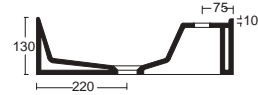

Cod. W0907 Lavabo appoggio o sospeso senza troppopieno / *Countertop or wall-hung washbasin without overflow*