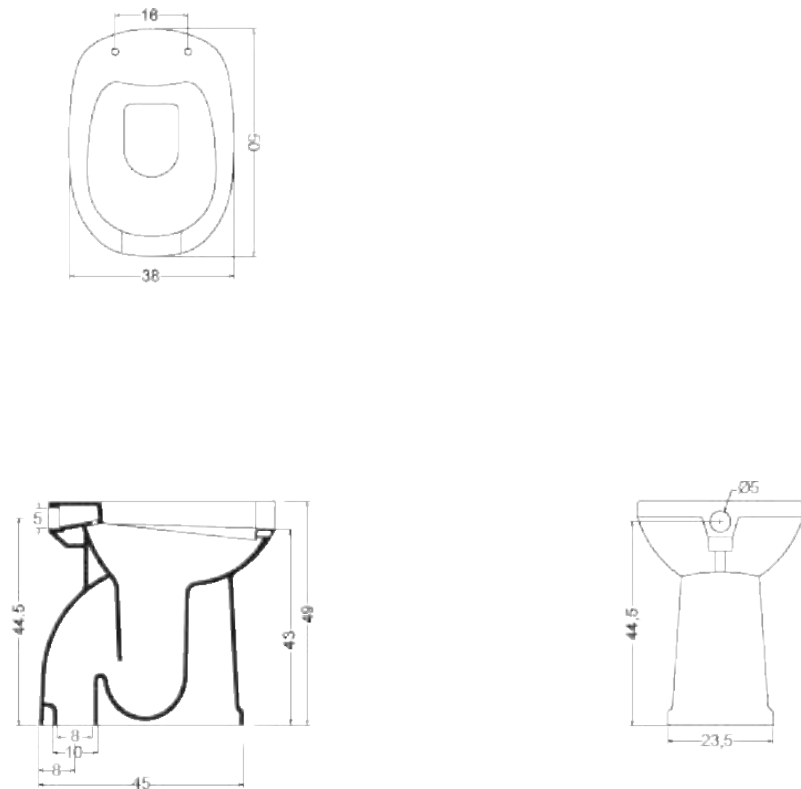

Cod. **AGVA104** WC a terra scarico pavimento / *Back to wall WC, floor drain*