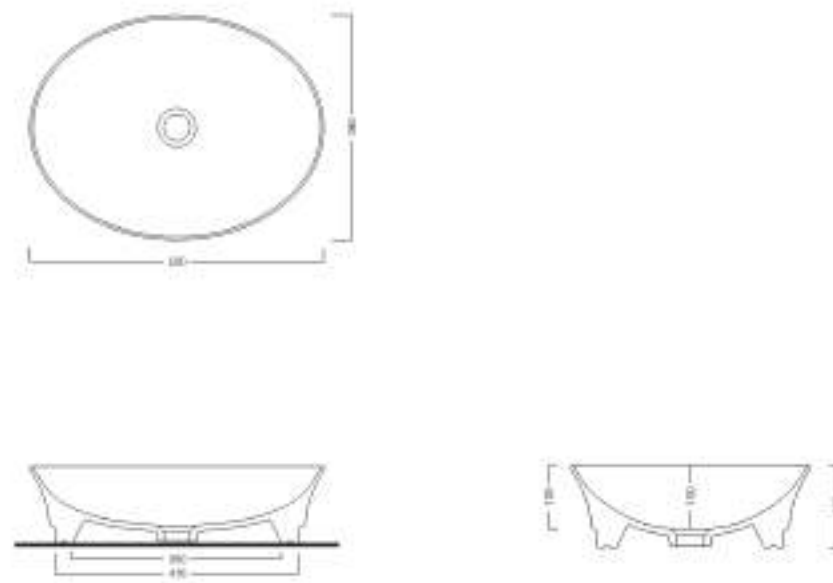

Cod. W10107 Lavabo appoggio senza troppopieno e senza foro rubinetto / *Countertop washbasin without overflow, no tap hole*

Cod. W10307 Lavabo appoggio senza troppopieno e senza foro rubinetto / *Countertop washbasin without overflow, no tap hole*