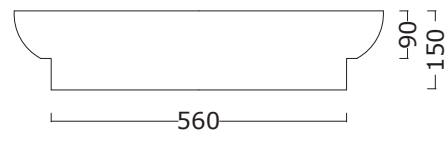

Cod. 8102 Lavabo appoggio senza troppopieno / *Countertop washbasin without overflow*