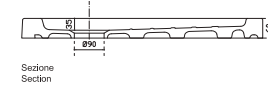

Cod. 1061 Piatto doccia H6 / Shower tray H6