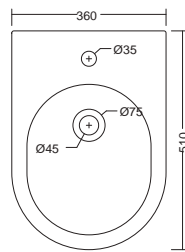

Cod. FRBI01 Bidet a terra / *Back to wall bidet*