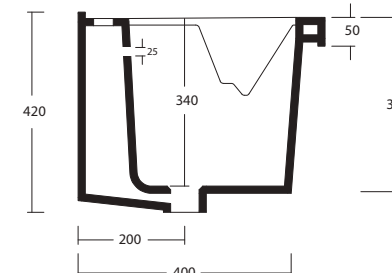

Cod. W013001 Lavatoio tutta vasca. Installazione incasso con troppopieno / *Ceramic laundry sink one bowl with overflow. Inset installation*

* Foro rubinetteria su richiesta / *Tap hole on request*