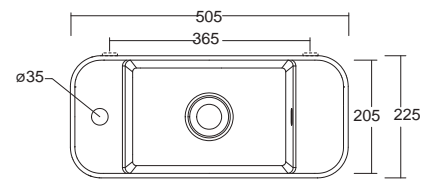

Cod. W7107-FX Lavabo sospeso smaltato su 3 lati / *Wall-hung washbasin 3 side glaze*