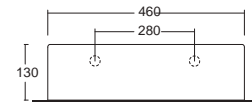

Cod. W0907 Lavabo appoggio o sospeso senza troppopieno / *Countertop or wall-hung washbasin without overflow*