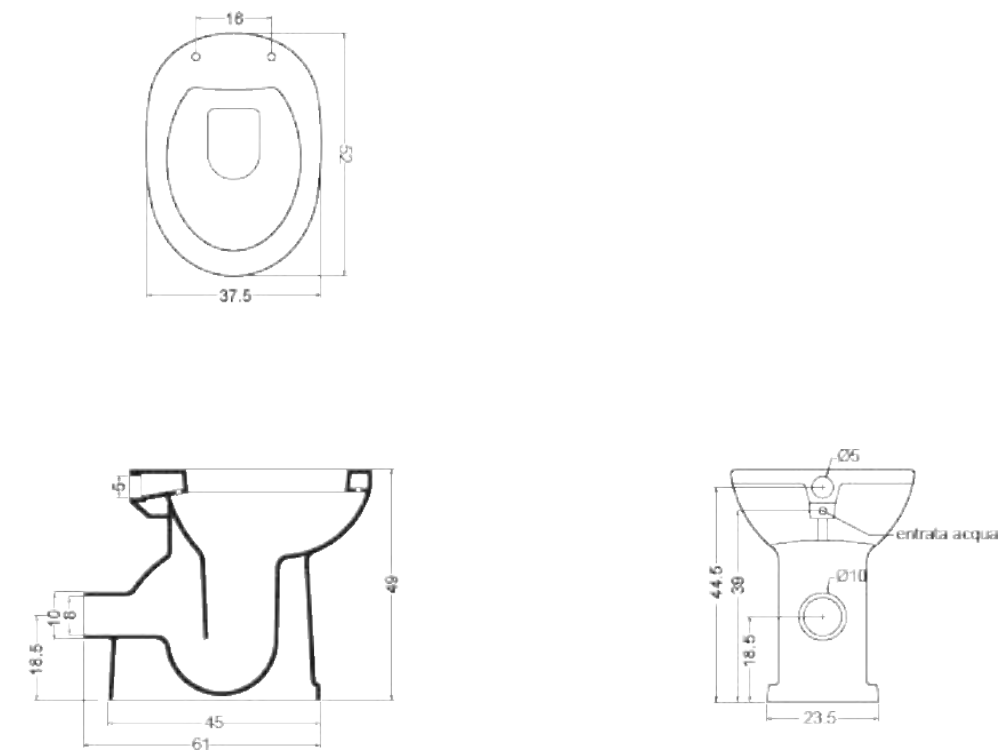

Cod. **AGVB107** WC-bidet a terra scarico parete / *Back to wall WC-bidet, wall drain*