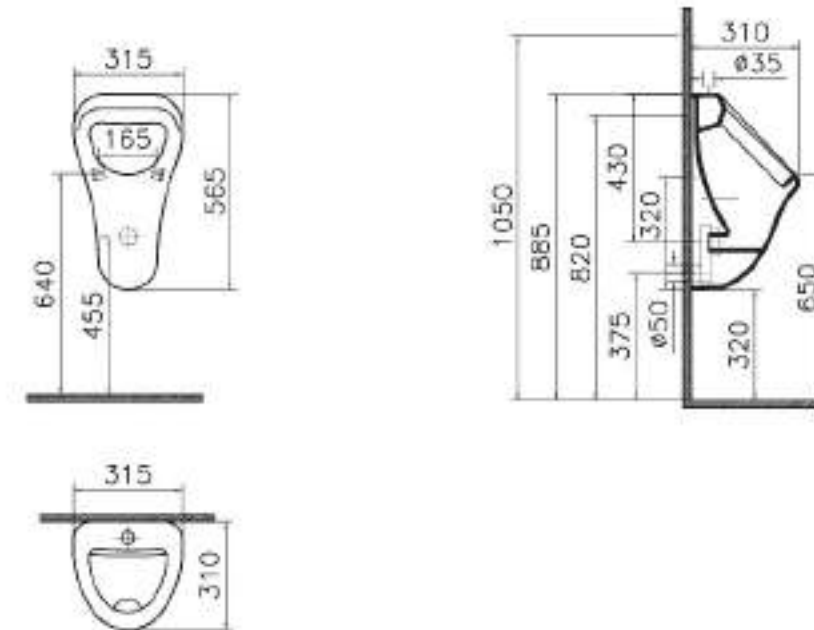

Cod. SOTTOP Lavabo sottopiano / Undercounter washbasin

Cod. 5952L003-0054 Vaso alla turca / Squat toilet