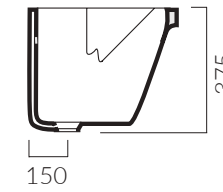

Cod. 2001 Lavatoio da esterno / *Outdoor wash-tub*