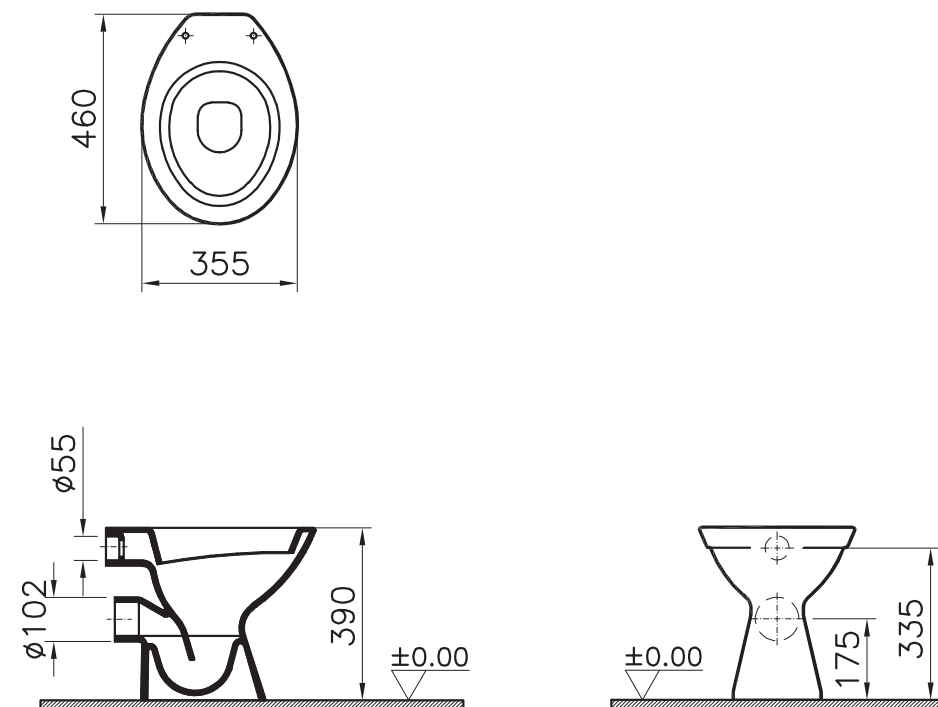

Cod. 5079L003-0001 Lavabo 50 sospeso o su semicolonna / *Wall-hung or semi-pedestal washbasin 50*