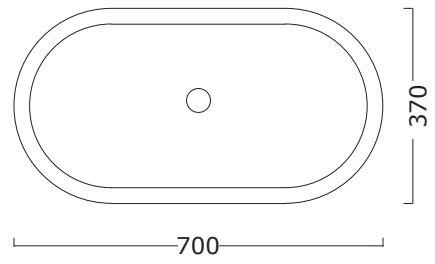

Cod. 8102 Lavabo appoggio senza troppopieno / *Countertop washbasin without overflow*