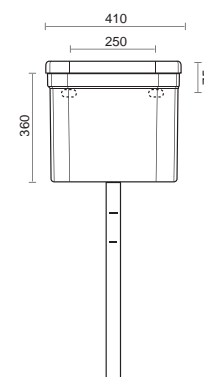

Cod. 3092 Cassetta alta con coperchio / *High level cistern with lid*

Cod. 3165 Cassetta a zaino / *Low level cistern*

Cod. 3090 Cassetta alta senza coperchio / *High level cistern without lid*

Cod. 3070 Lavabo su colonna / *Washbasin on pedestal*
Cod. 3080 Colonna in ceramica / *Ceramic pedestal*