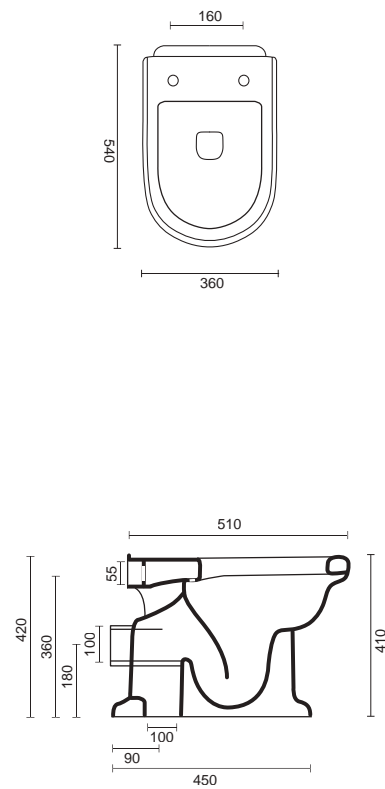

Cod. 3130 WC a terra, scarico parete / *Back to wall WC, wall drain*

Cod. 3092 Cassetta alta con coperchio / *High level cistern with lid*

Cod. 3210 Cassetta alta senza coperchio / *High level cistern without lid*