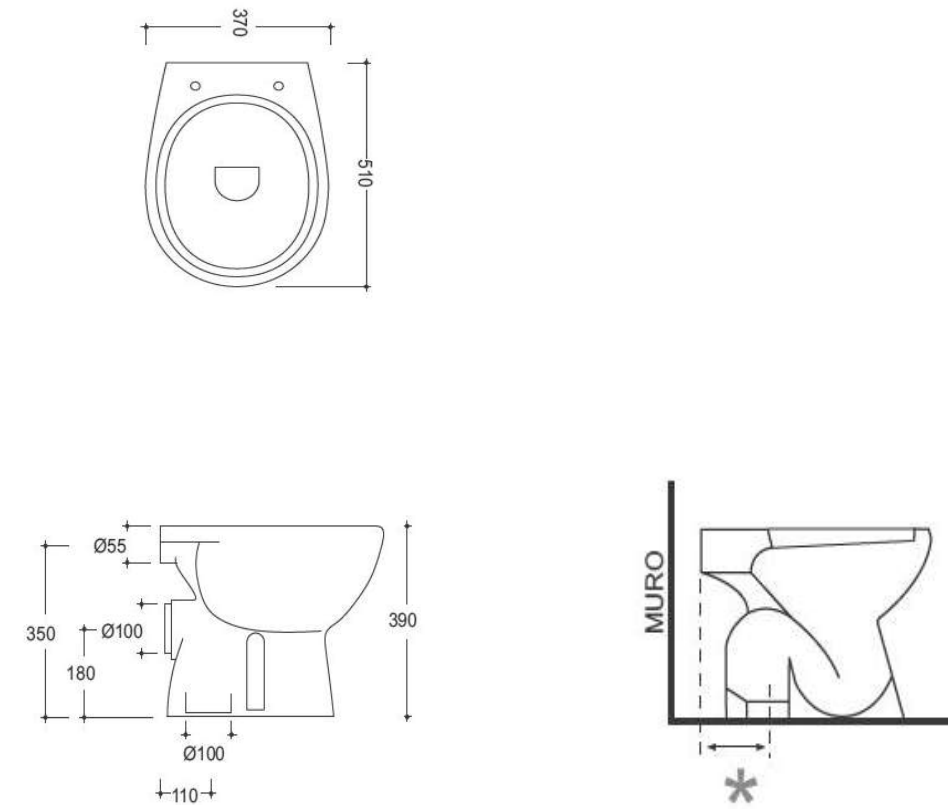

Cod. 00203 WC a terra, scarico pavimento / Back to wall WC, floor drain