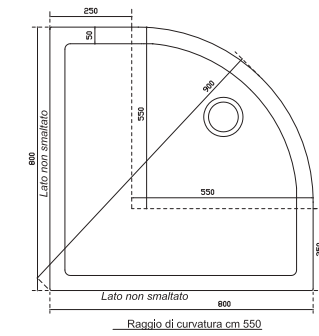

Cod. 1061 Piatto doccia H6 / Shower tray H6