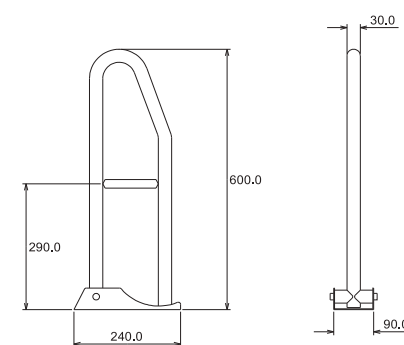

Cod. D2.2 Maniglione 50 cm / *Tipper cm 50*

Cod. D2.3 Maniglione 60 cm / *Tipper cm 60*

Cod. D3.1 Maniglione 80 cm ribaltabile con porta rotolo / *Tipper cm 80 with roll holder*

Cod. D3.2 Maniglione 60 cm ribaltabile con porta rotolo / *Tipper cm 60 with roll holder*