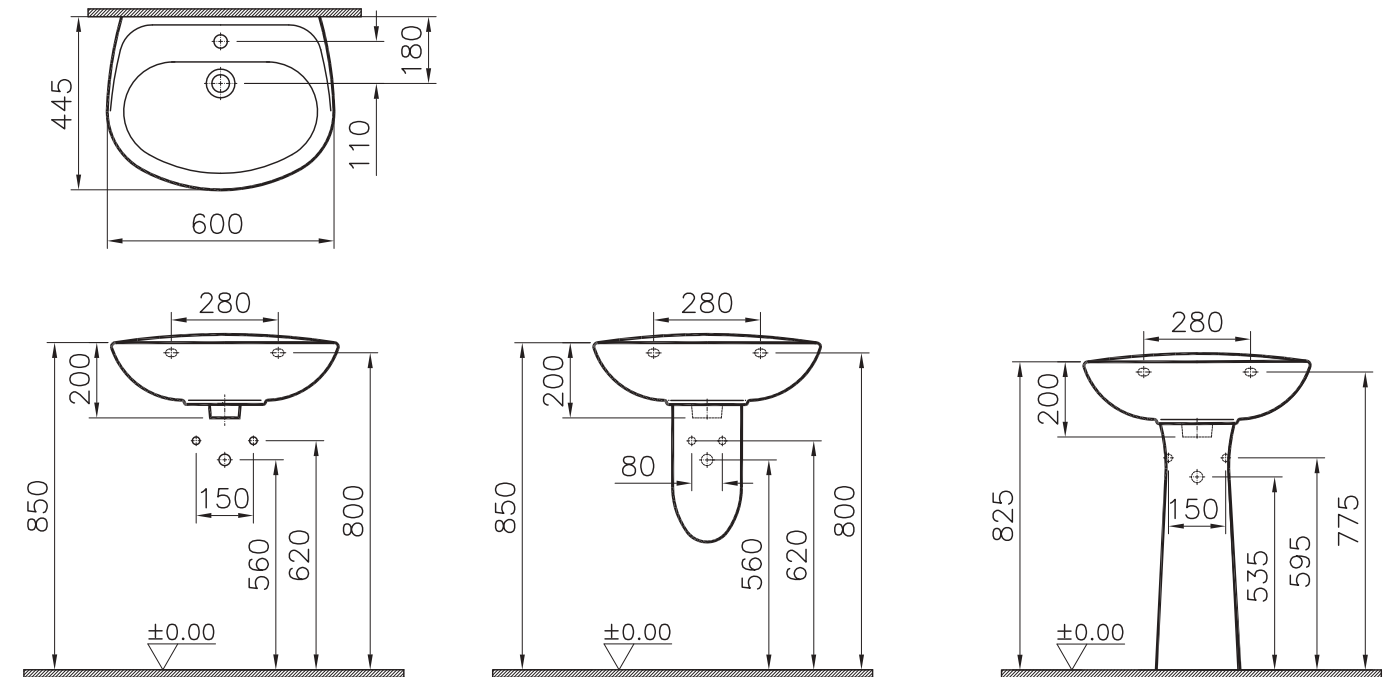

Cod. 5079L003-0001 Lavabo 50 sospeso o su semicolonna / *Wall-hung or semi-pedestal washbasin 50*

Cod. 5088L003-0001 Lavabo 60 sospeso, su semicolonna o su colonna / *Wall-hung, semi-pedestal or pedestal washbasin 60*