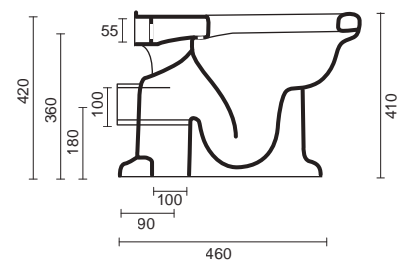

Cod. 3165 Cassetta a zaino / *Low level cistern*