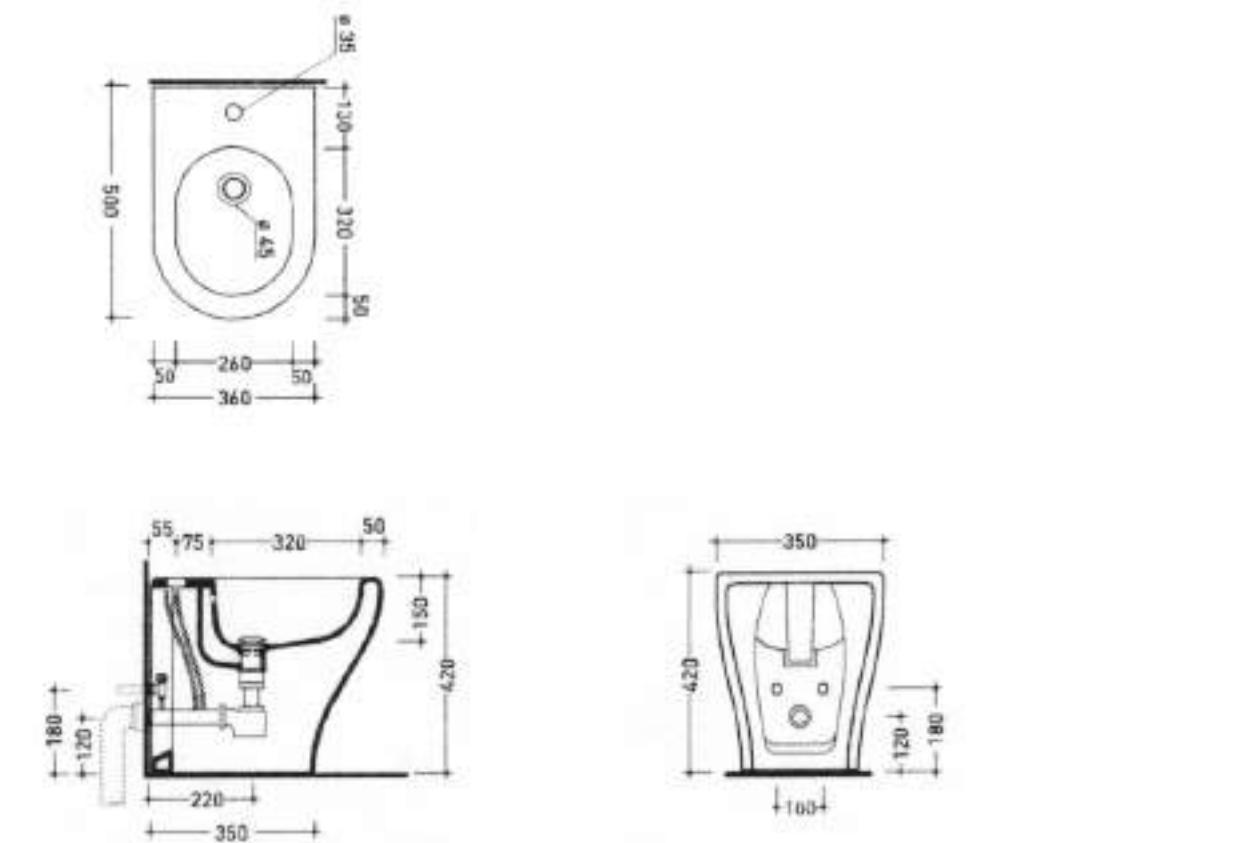

Cod. 00502 Bidet a terra / *Back to wall bidet*