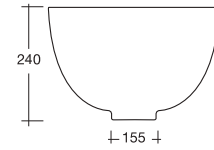

Cod. W0307 Lavabo appoggio senza troppopieno e senza foro rubinetto / *Countertop washbasin without overflow, no tap hole*