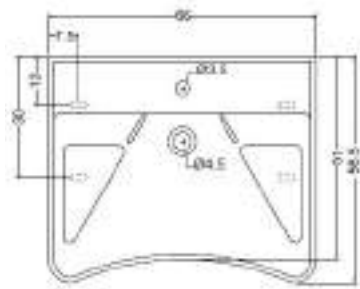

Cod. 160

STAFFE
Staffe fisse per lavabo disabile
Fixed brackets for disabled washbasin

Cod. DN11.1

SEGGIOLONE
Seggiolone ribaltabile
Folding high chair

Cod. D10

SPECCHIO
Specchio orientabile
Adjustable mirror
50x60

Cod. CZN1

CASSETTA
Cassetta a zaino con meccanismo
Low level cistern with mechanism

Cod. D3.2/P

MANIGLIONE 60
Ribaltabile con porta rotolo
Tipper with roll holder

Cod. D3.1/P

MANIGLIONE 80
Ribaltabile con porta rotolo
Tipper with roll holder

Cod. AGLA109 Lavabo sospeso / Wall-hung washbasin