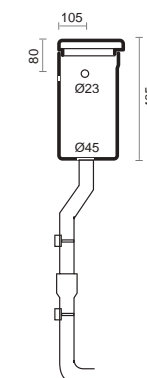

Cod. 3092 Cassetta alta con coperchio / *High level cistern with lid*

Cod. 3165 Cassetta a zaino / *Low level cistern*

Cod. 3090 Cassetta alta senza coperchio / *High level cistern without lid*

Cod. 3070 Lavabo su colonna / *Washbasin on pedestal*
Cod. 3080 Colonna in ceramica / *Ceramic pedestal*