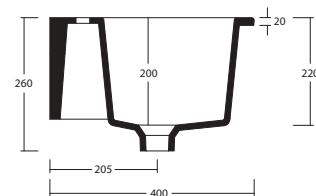

Cod. W0134 RIO Lavatoio tutta vasca monoforo (3 fori su richiesta), installazione incasso o sospeso con troppopieno
One hole (three holes on request) ceramic laundry sink one bowl with overflow inset or wall-hung installation