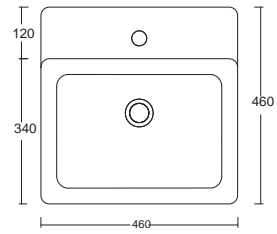

Cod. W0907 Lavabo appoggio o sospeso senza troppopieno / *Countertop or wall-hung washbasin without overflow*