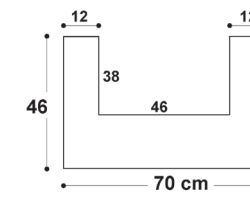

Cod. MEWM70 Mensola per lavatoio Rio / Top for ceramic laundry sink Rio