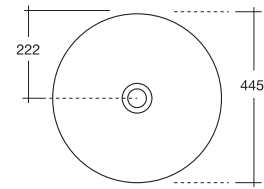

Cod. W0307 Lavabo appoggio senza troppopieno e senza foro rubinetto / *Countertop washbasin without overflow, no tap hole*