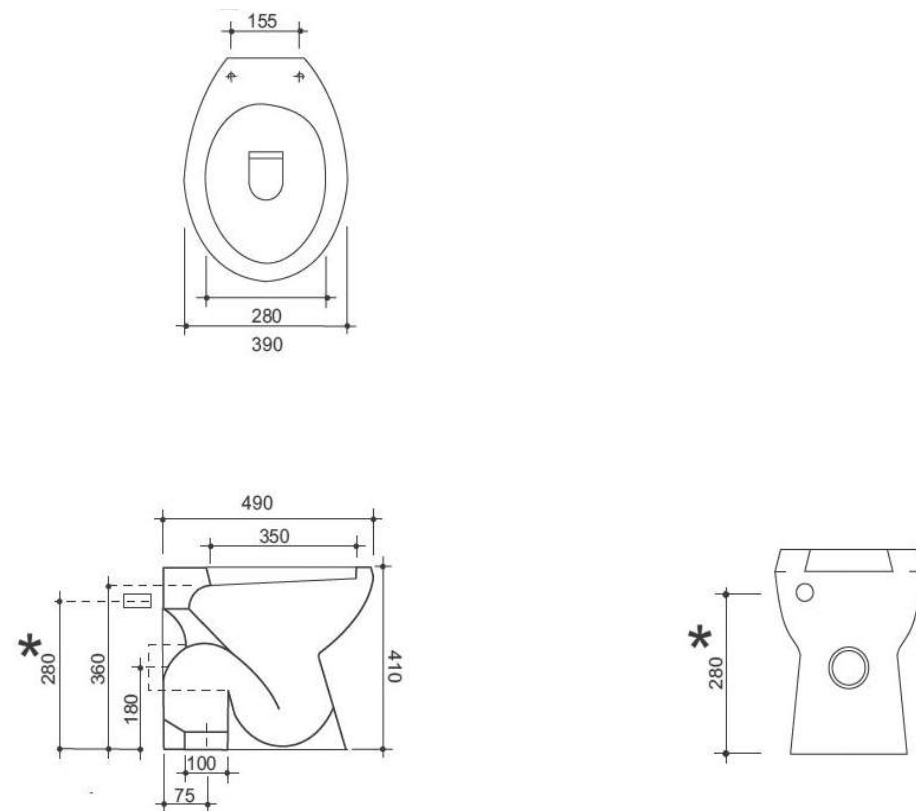

Cod. 00404S Wc-Bidet a terra, scarico pavimento / *Back to wall wc-bidet, floor drain*
Cod. 00404 Wc-Bidet a terra, scarico parete / *Back to wall wc-bidet, wall drain*