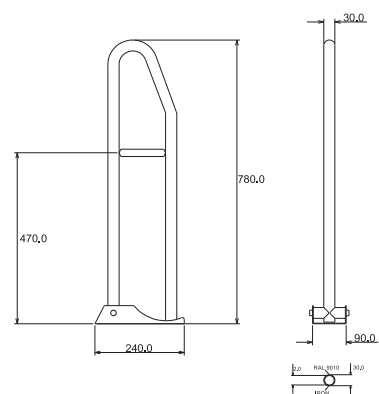

Cod. D3.1 Maniglione 80 cm ribaltabile con porta rotolo / *Tipper cm 80 with roll holder*