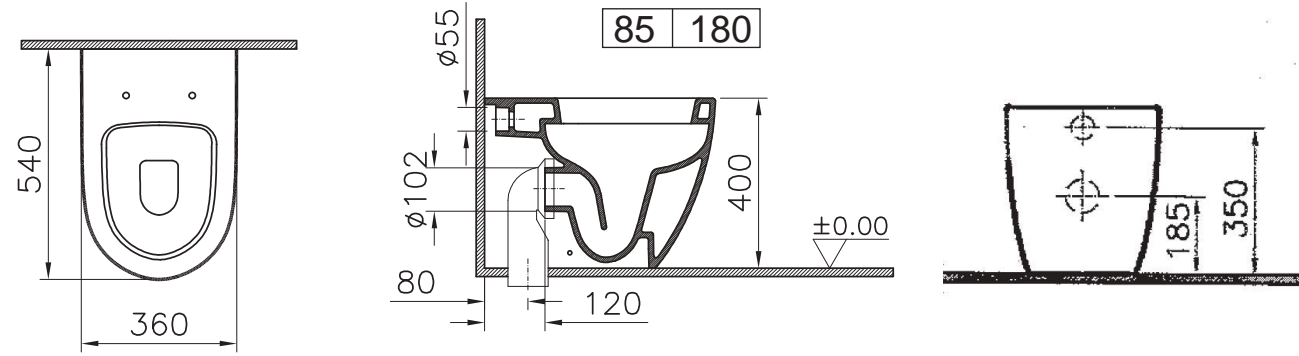

Cod. 7985B003-0075 WC a terra rimless trasformabile tramite curva tecnica / Rimless back to wall WC, adjustable by elbow/wall pipe