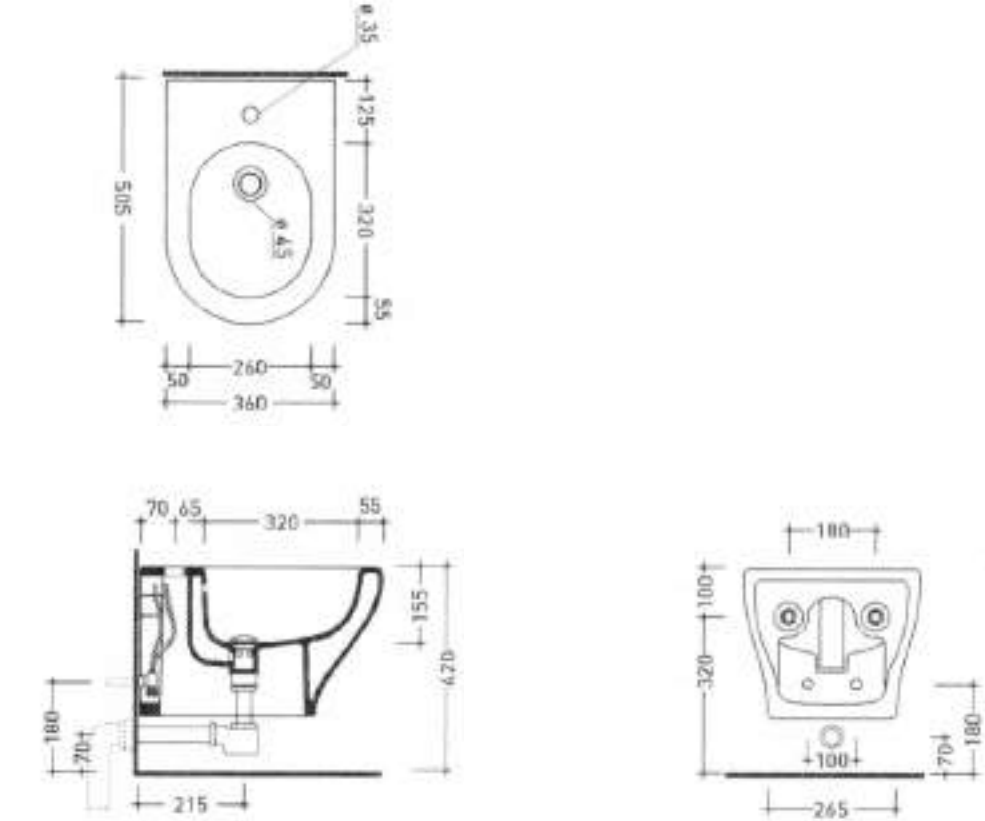

Cod. 00502S Bidet sospeso / *Wall hung bidet*