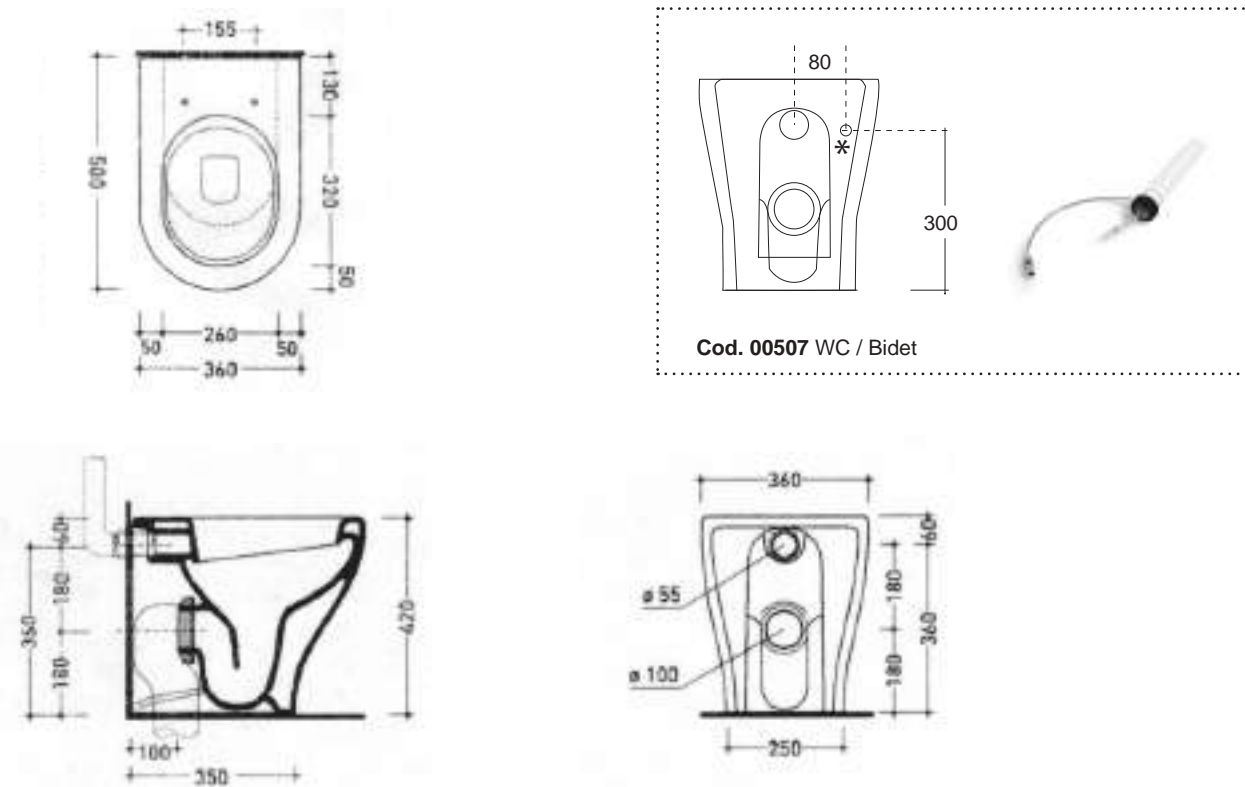

NEMESI WC
WC a terra senza brida
Back to wall rimless WC
Cod. 00503R

NEMESI WC
WC / Bidet
Cod. 00507

NEMESI SOSPESA

Cod. 00503R WC a terra senza brida / *Back to wall rimless WC*

Cod. 00503S WC sospeso / *Wall hung WC*