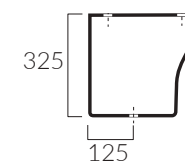

Cod. 2004 Coppia muriccioli / *Ceramic support*