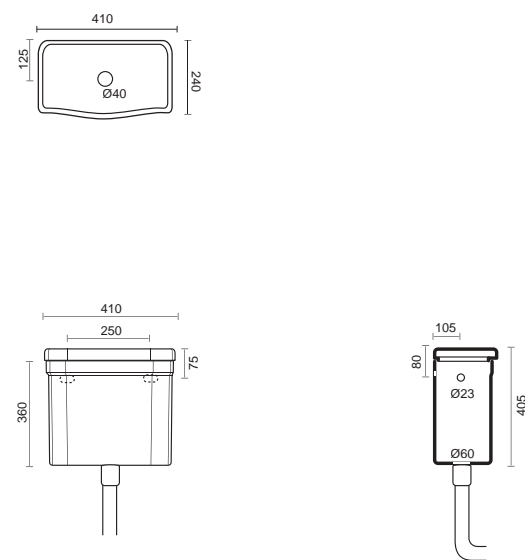

Cod. 3165 Cassetta a zaino / *Low level cistern*