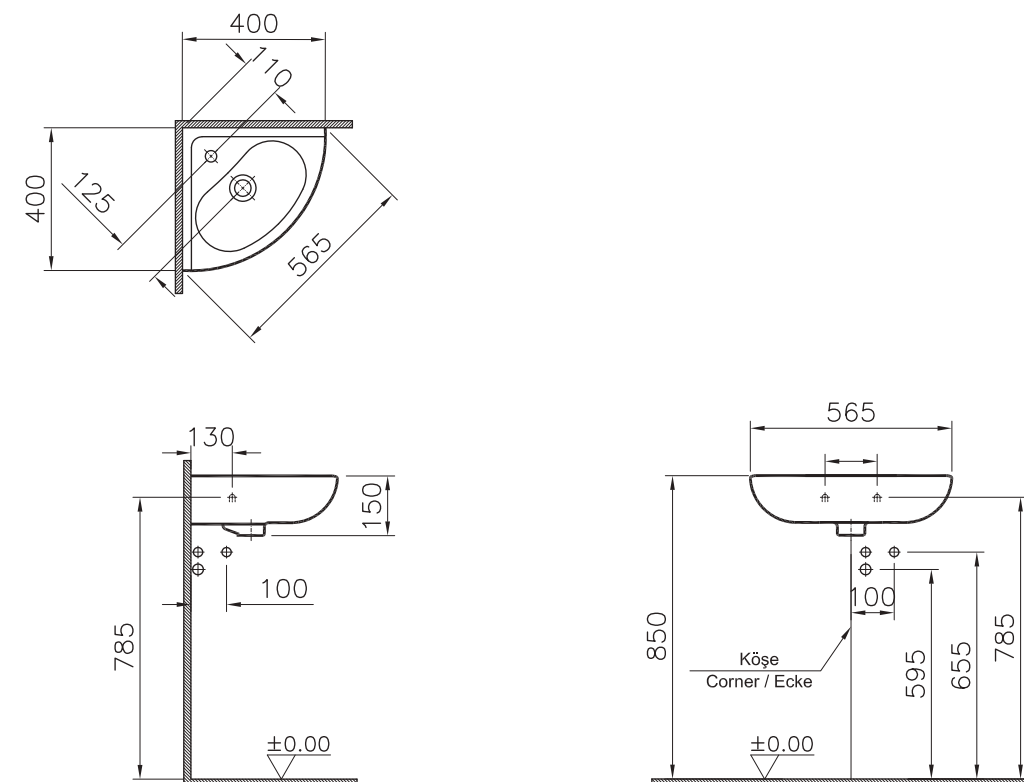

Cod. 6096L003-1252 Lavabo 40 sospeso angolare / *Corner wall-hung washbasin 40*