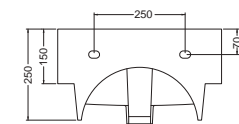

Cod. LAB4550 Lavabo in ceramica / *Ceramic washbasin*

Lavabi_Washbasins

Cod. W0134

RIO
Lavatoio tutta vasca
installazione incasso o sospeso
con troppopieno
*Ceramic laundry sink one bowl
with overflow inset or wall-hung
installation*
50x40x26H