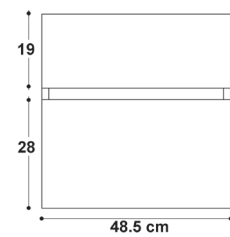

Cod. MEWMOB50 Mobile sospeso per lavatoio Rio / Wall-hung cabinet for ceramic laundry sink Rio