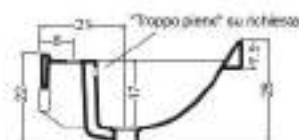

Cod. 160

STAFFE
Staffe fisse per lavabo disabile
Fixed brackets for disabled washbasin

Cod. DN11.1

SEGGIOLONE
Seggiolone ribaltabile
Folding high chair

Cod. D10

SPECCHIO
Specchio orientabile
Adjustable mirror
50x60

Cod. CZN1

CASSETTA
Cassetta a zaino con meccanismo
Low level cistern with mechanism

Cod. D3.2/P

MANIGLIONE 60
Ribaltabile con porta rotolo
Tipper with roll holder

Cod. D3.1/P

MANIGLIONE 80
Ribaltabile con porta rotolo
Tipper with roll holder

Cod. AGLA109 Lavabo sospeso / Wall-hung washbasin