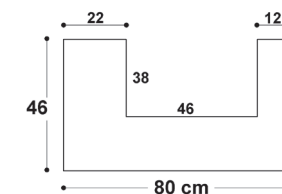

Cod. MEWM80DX Mensola per lavatoio Rio con foro a destra / Top for ceramic laundry sink Rio with right hole