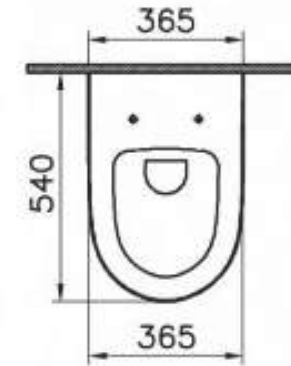

Cod. 4338B003-1046 Bidet sospeso / Wall hung bidet