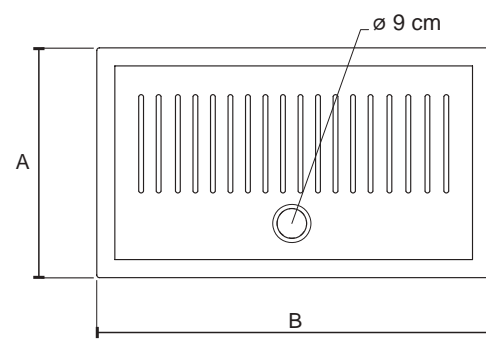

Cod.	A	B
1225	80	140
1213	80	120
1212	80	100
1211	70	120
1210	70	100
1214	72	90
1022	75	100
1023	75	110
1027	90	90

Cod. 1061 Piatto doccia H6 / Shower tray H6