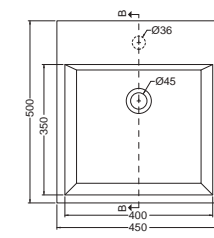

Cod. LAB4550 Lavabo in ceramica / *Ceramic washbasin*

Lavabi_Washbasins

Cod. W0134

RIO
Lavatoio tutta vasca
installazione incasso o sospeso
con troppopieno
*Ceramic laundry sink one bowl
with overflow inset or wall-hung
installation*
50x40x26H