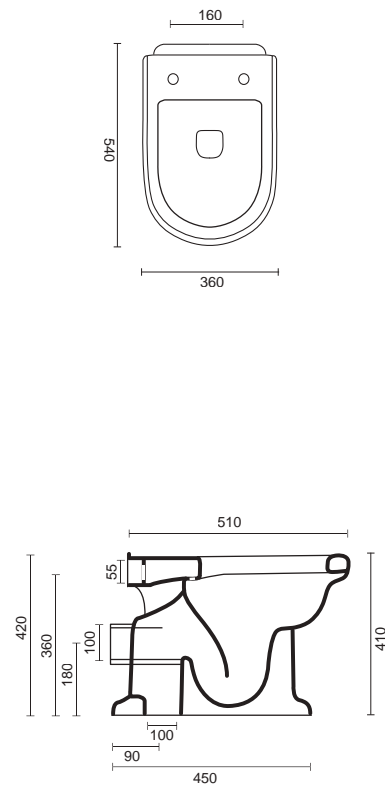

Cod. 3120 WC a terra, scarico pavimento / *Back to wall WC, floor drain*