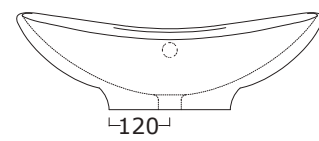

Bianco
White

LAVABO LOIRA

LOIRA LAVABO
Lavabo appoggio
Countertop washbasin
Cod. 8119
63x47x19,5h cm

Cod. 8119 Lavabo appoggio con troppopieno / *Countertop washbasin with overflow*

Lavabi_Washbasins

Cod. 8102