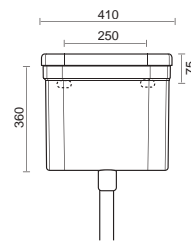

Cod. 3092 Cassetta alta con coperchio / *High level cistern with lid*

Cod. 3165 Cassetta a zaino / *Low level cistern*

Cod. 3090 Cassetta alta senza coperchio / *High level cistern without lid*

Cod. 3070 Lavabo su colonna / *Washbasin on pedestal*
Cod. 3080 Colonna in ceramica / *Ceramic pedestal*