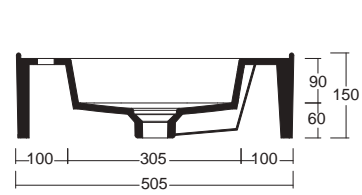

Cod. W7107-FX Lavabo sospeso smaltato su 3 lati / *Wall-hung washbasin 3 side glaze*