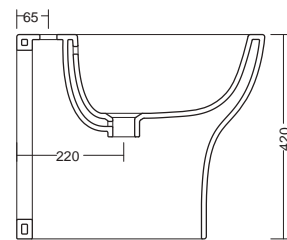

Cod. FRBI01 Bidet a terra / *Back to wall bidet*