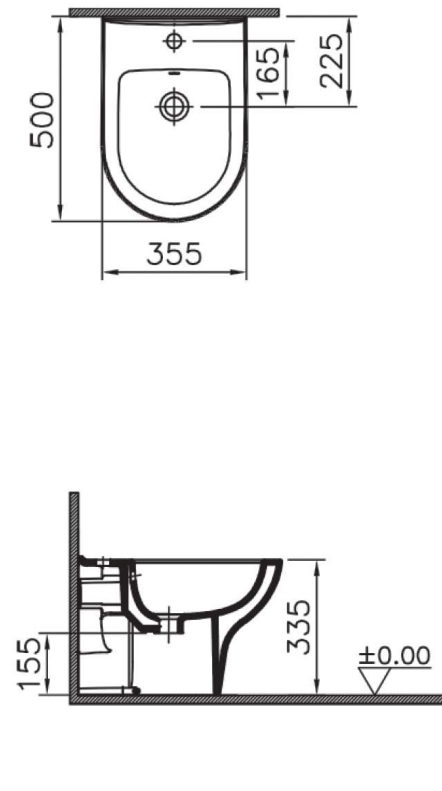

Cod. 5788L003-0075 WC a terra / Back to wall WC

Cod. 5785L003-0075 WC sospeso / Wall hung WC