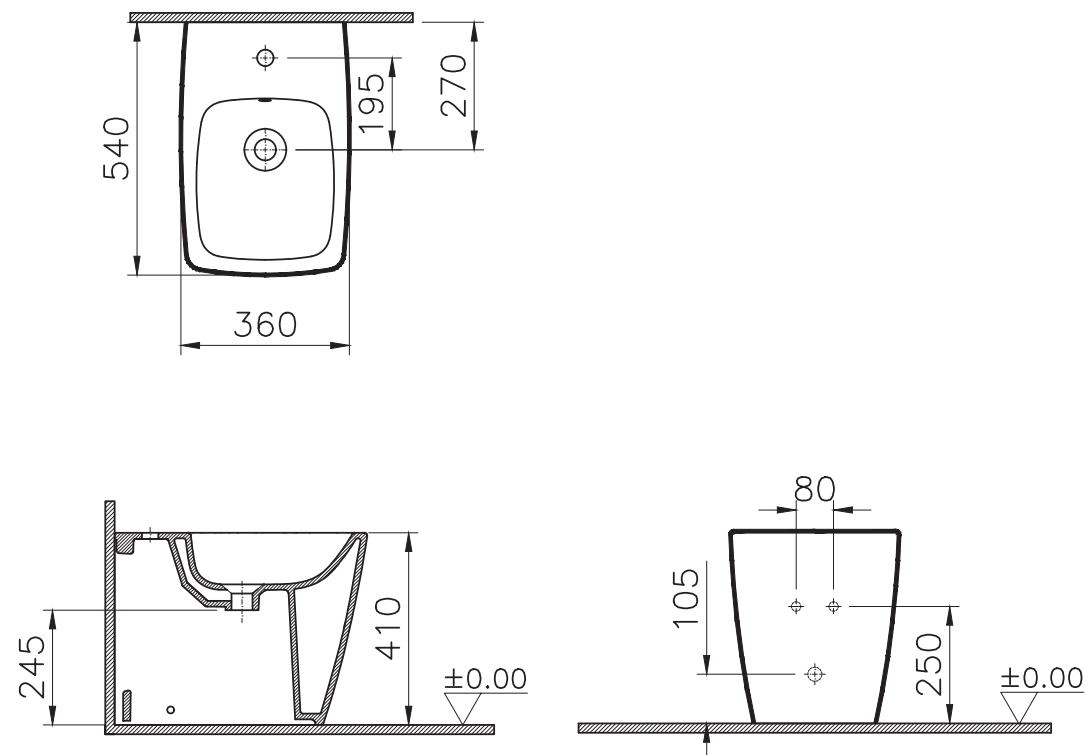

Cod. 5659B003-0288 Bidet a terra / Back to wall bidet