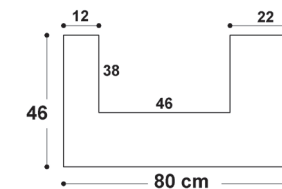

Cod. MEWM80SX Mensola per lavatoio Rio con foro a sinistra / Top for ceramic laundry sink Rio with left hole