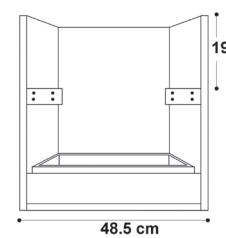

Cod. MEWMOB50 Mobile sospeso per lavatoio Rio / Wall-hung cabinet for ceramic laundry sink Rio