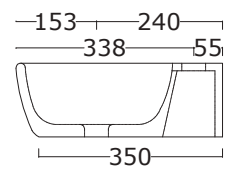

Cod. 8108 Lavabo appoggio senza troppopieno / Countertop washbasin without overflow