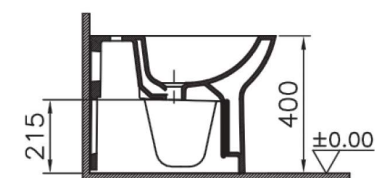

Cod. 5508L003-1046 Bidet sospeso / Wall hung bidet