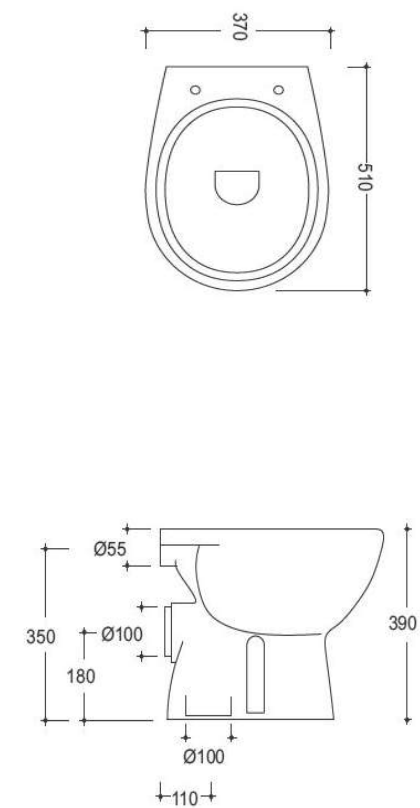

Cod. 00200 Lavabo su colonna / Washbasin on pedestal
Cod. 00201 Colonna in ceramica / Ceramic pedestal

Vasi e bidet_ Wc and bidet

Cod. BEVA100

Vaso a terra, scarico pavimento
Back to wall wc, floor drain
36,5x50x41,2H