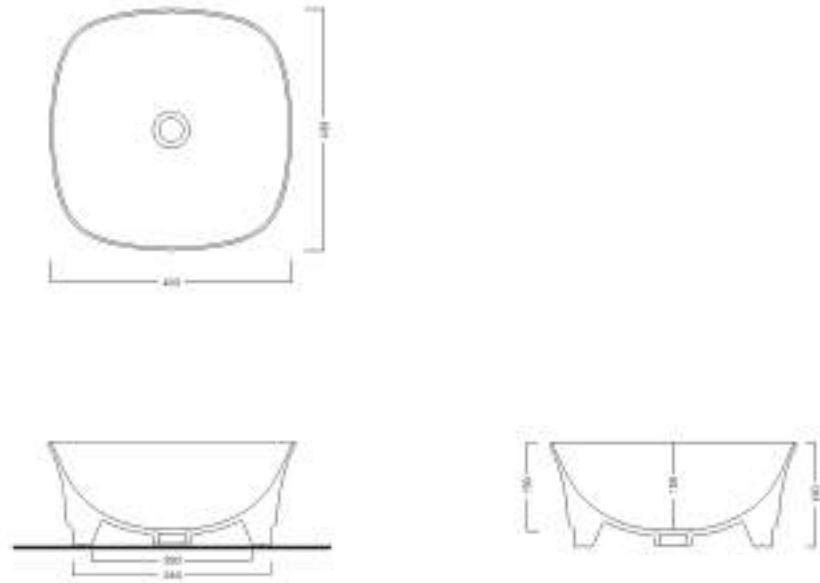

Cod. W10003 WC sospeso senza brida / Wall hung rimless WC

Cod. W10002 Bidet a terra / Back to wall bidet

Cod. W10004 Bidet sospeso / Wall hung bidet

Cod. W10007 Lavabo appoggio senza troppopieno e senza foro rubinetto / *Countertop washbasin without overflow, no tap hole*