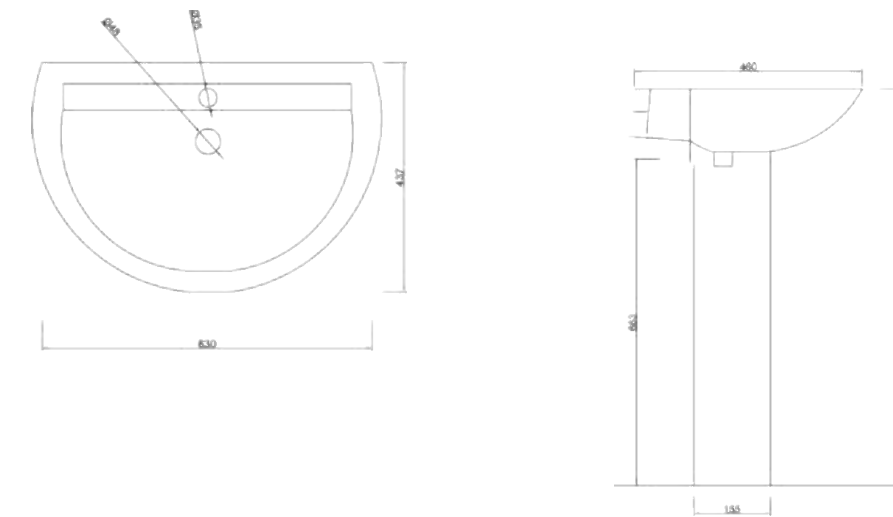

Cod. BELA103 Lavabo sospeso o su colonna / *Wall-hung or pedestal washbasin*
Cod. BELA102 Lavabo sospeso o su colonna / *Wall-hung or pedestal washbasin*
Cod. BECO104 Colonna in ceramica / *Ceramic pedestal*