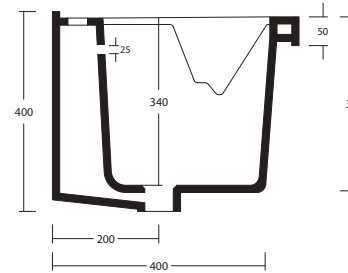

Cod. GAR.01.001 Lavatoio tutta vasca. Installazione incasso con troppopieno / *Ceramic laundry sink one bowl with overflow. Inset installation*

* Foro rubinetteria su richiesta / *Tap hole on request*