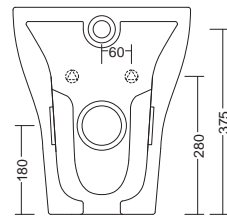

Cod. FRWC01 WC a terra senza brida / *Back to wall rimless WC*