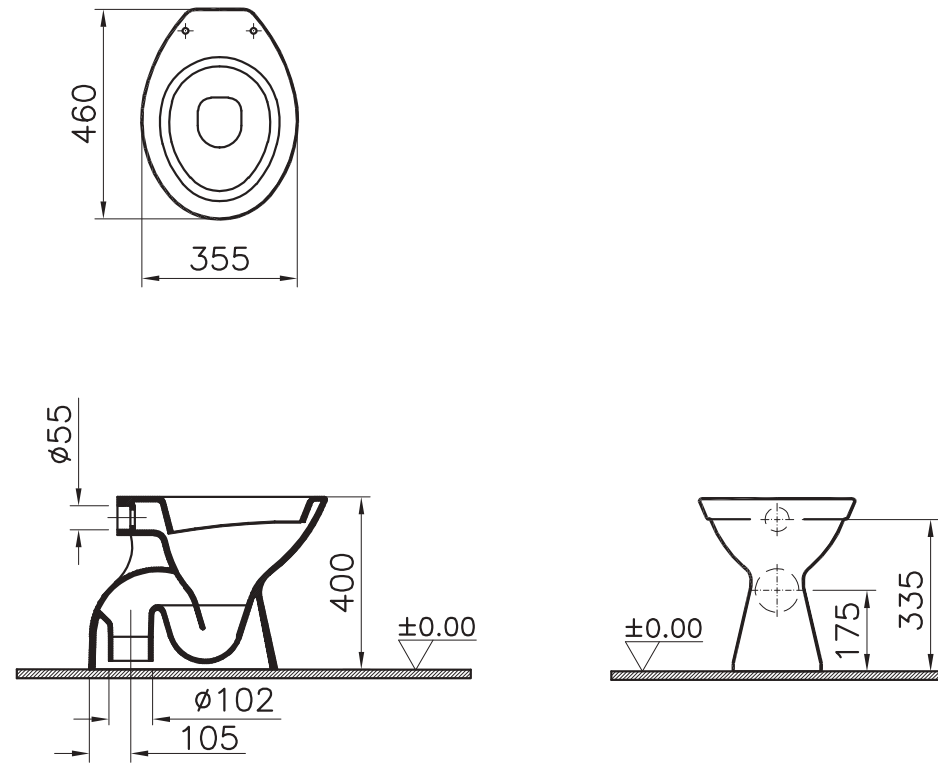

NORMUS LAVABI

NORMUS LAVABO 50

Lavabo su colonna
Washbasin on pedestal
Cod. 5079L003-0001
65x89x82,5h cm

NORMUS COLONNA

Colonna in ceramic
Ceramic pedestal
Cod. 6936L003-7035
65x89x82,5h cm

Cod. 6859L003-0075 WC a terra scarico pavimento / Back to wall WC, floor drain