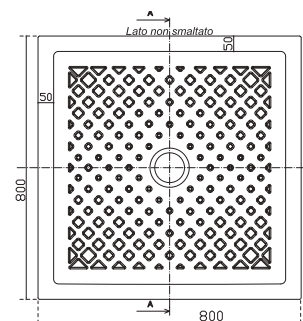

Cod. 1060 Piatto doccia H6 / Shower tray H6