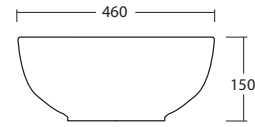

Cod. W0607 Lavabo appoggio senza troppopieno / *Countertop washbasin without overflow*