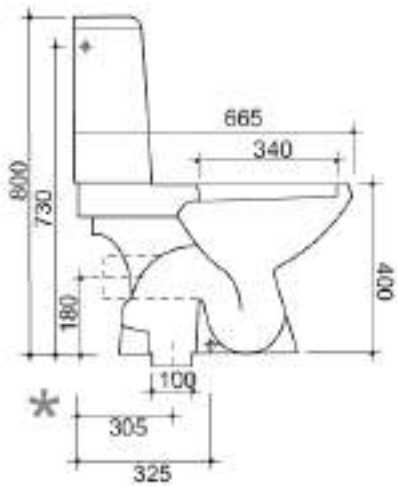

Cod. 00106T Vaso monoblocco scarico terra / Monoblock wc floor drain
Cod. 00106P Vaso monoblocco scarico parete / Monoblock wc wall drain