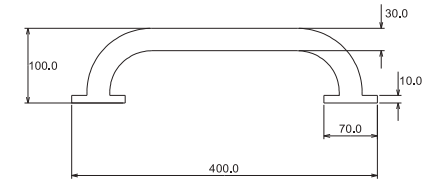

Cod. D2 Maniglione 30 cm / *Tipper cm 30*

Cod. D2.1 Maniglione 40 cm / *Tipper cm 40*

Cod. Specchio orientabile / *Adjustable mirror*

Cod. CZN Cassetta a zaino con meccanismo / *Low level cistern with mechanism*