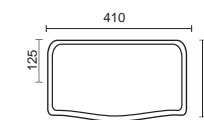

Cod. 3092 Cassetta alta con coperchio / *High level cistern with lid*

Cod. 3165 Cassetta a zaino / *Low level cistern*

Cod. 3090 Cassetta alta senza coperchio / *High level cistern without lid*

Cod. 3070 Lavabo su colonna / *Washbasin on pedestal*
Cod. 3080 Colonna in ceramica / *Ceramic pedestal*