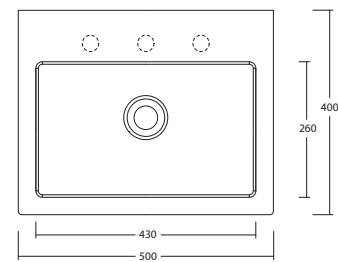

Cod. W0134 RIO Lavatoio tutta vasca monoforo (3 fori su richiesta), installazione incasso o sospeso con troppopieno
One hole (three holes on request) ceramic laundry sink one bowl with overflow inset or wall-hung installation