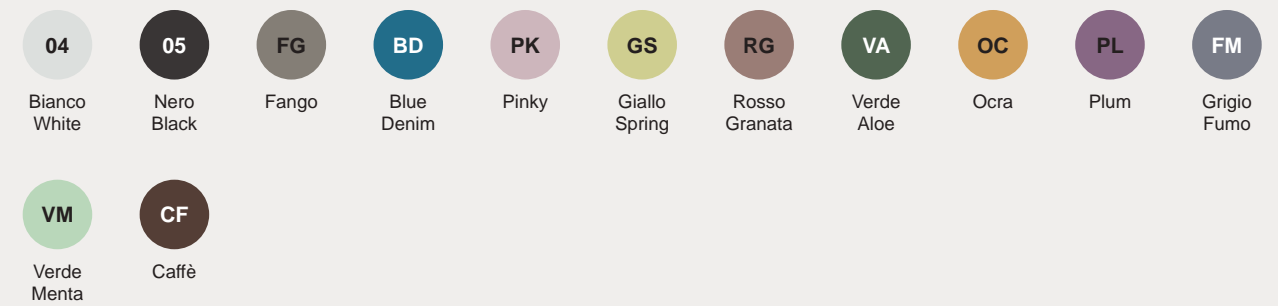

Lavabi_Washbasins

Cod. W0607

Lavabo appoggio
senza troppopieno
*Countertop washbasin,
without overflow*
46x46x15H

DIMP

Colori disponibili_Available colours

FINITURE MATT

FINITURE LUCIDE

**Elegante,
essenziale,
lineare,**
Elegant, essential, linear