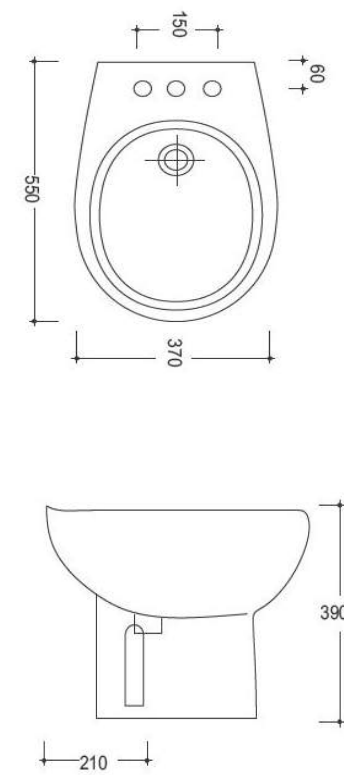

Cod. 00202 Bidet a terra / Back to wall bidet