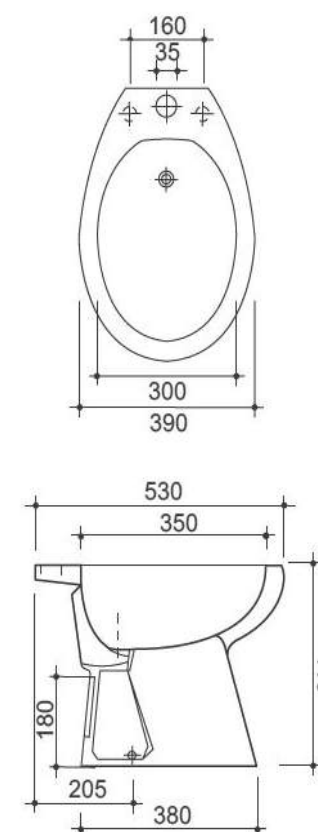

Cod. 00102 Bidet a terra / *Back to wall bidet*