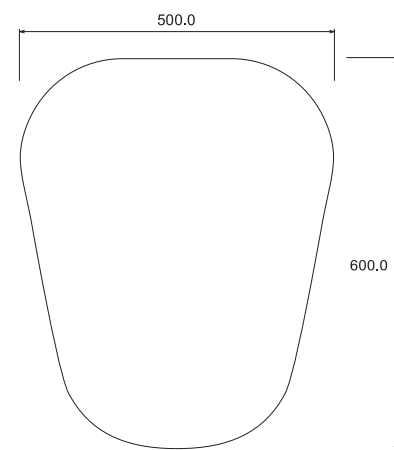

Cod. D2 Maniglione 30 cm / *Tipper cm 30*

Cod. D2.1 Maniglione 40 cm / *Tipper cm 40*

Cod. Specchio orientabile / *Adjustable mirror*

Cod. CZN Cassetta a zaino con meccanismo / *Low level cistern with mechanism*