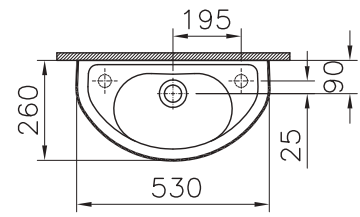

Cod. 6024L003_1551 Lavamani sospeso 53 / Wall-hung washbasin 53