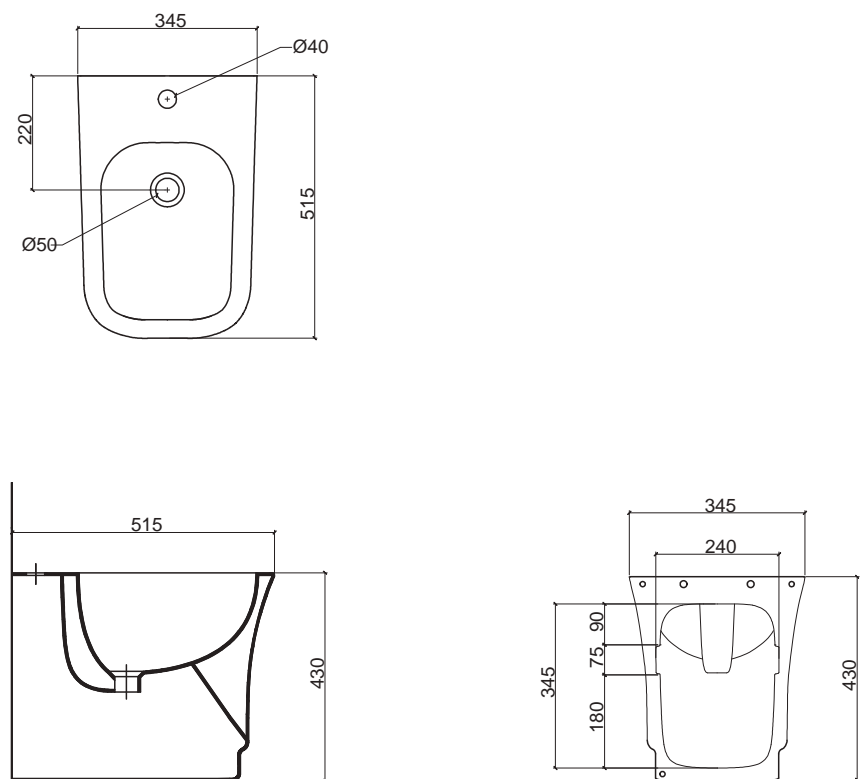

Cod. W10007 Lavabo appoggio senza troppopieno e senza foro rubinetto / *Countertop washbasin without overflow, no tap hole*

Cod. W10002 Bidet a terra / Back to wall bidet