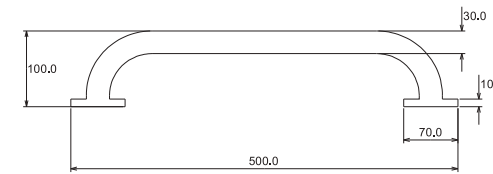

Cod. D2.2 Maniglione 50 cm / *Tipper cm 50*