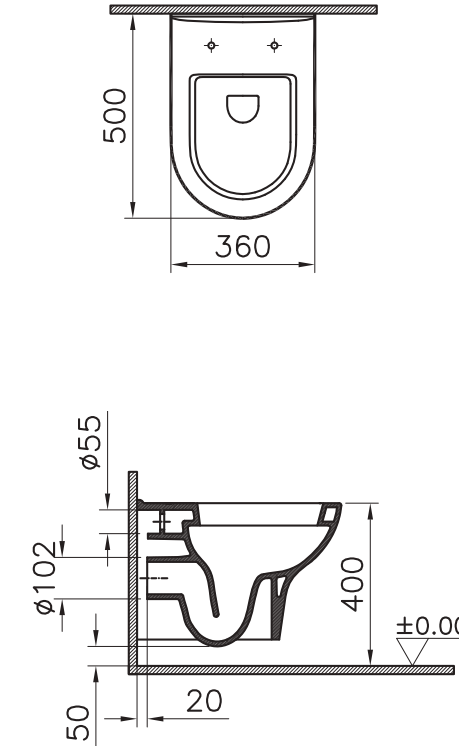

Cod. 5797L003-0288 Bidet sospeso / Wall hung bidet

Cod. 5785L003-0075 WC sospeso / Wall hung WC