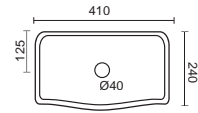

Cod. 3092 Cassetta alta con coperchio / *High level cistern with lid*

Cod. 3165 Cassetta a zaino / *Low level cistern*

Cod. 3090 Cassetta alta senza coperchio / *High level cistern without lid*

Cod. 3070 Lavabo su colonna / *Washbasin on pedestal*
Cod. 3080 Colonna in ceramica / *Ceramic pedestal*