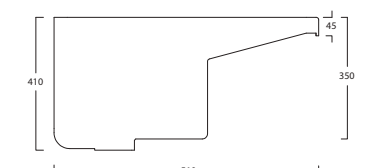

Cod. GAR.00.002 Lavatoio con strizzatoio. Installazione incasso con troppopieno / *Ceramic laundry sink with washboard and overflow. Inset installation*

* Foro rubinetteria su richiesta / *Tap hole on request*