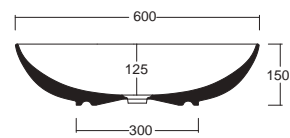

Cod. W0807 Lavabo appoggio senza troppopieno / *Countertop washbasin without overflow*