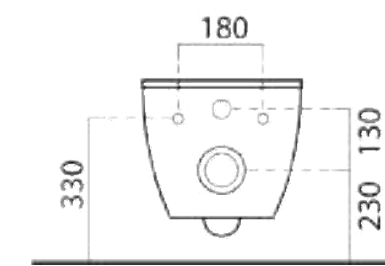

Cod. MIDIVAS WC sospeso / Wall hung WC