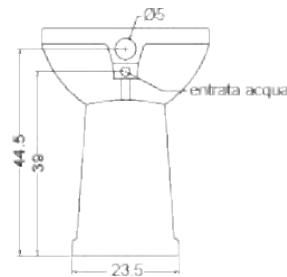

Cod. AGVB106 WC-bidet a terra scarico pavimento / Back to wall WC-bidet, floor drain