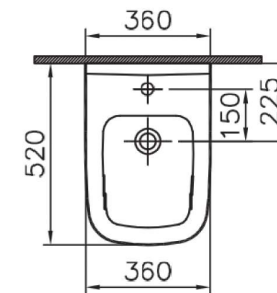

Cod. 5508L003-1046 Bidet sospeso / Wall hung bidet