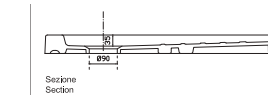

Cod. 1062 Piatto doccia H6 / Shower tray H6