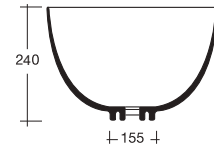

Cod. W0307 Lavabo appoggio senza troppopieno e senza foro rubinetto / *Countertop washbasin without overflow, no tap hole*