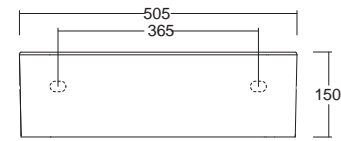

Cod. W7107-FX Lavabo sospeso smaltato su 3 lati / *Wall-hung washbasin 3 side glaze*