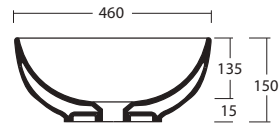

Cod. W0607 Lavabo appoggio senza troppopieno / *Countertop washbasin without overflow*