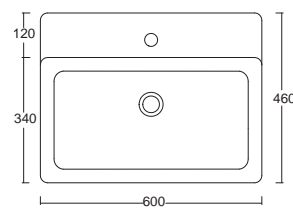

Cod. W0917 Lavabo appoggio senza troppopieno e senza foro rubinetto / *Countertop washbasin without overflow, no tap hole*