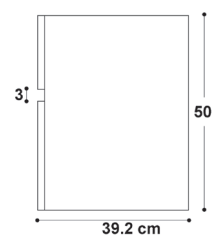

Cod. MEWMOB50 Mobile sospeso per lavatoio Rio / Wall-hung cabinet for ceramic laundry sink Rio