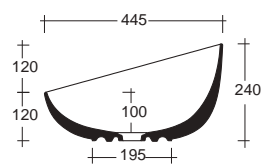

Cod. W0317 Lavabo appoggio senza troppopieno e senza foro rubinetto / *Countertop washbasin without overflow, no tap hole*