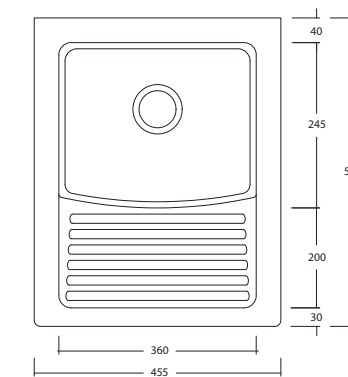

Cod. GAR.00.001 Lavatoio con strizzatoio. Installazione incasso con troppopieno / *Ceramic laundry sink with washboard and overflow. Inset installation*

* Foro rubinetteria su richiesta / *Tap hole on request*