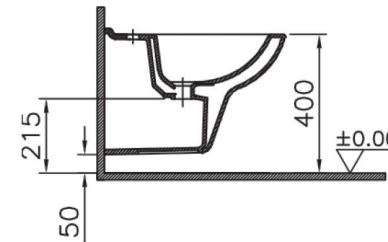

Cod. 5508L003-1046 Bidet sospeso / Wall hung bidet