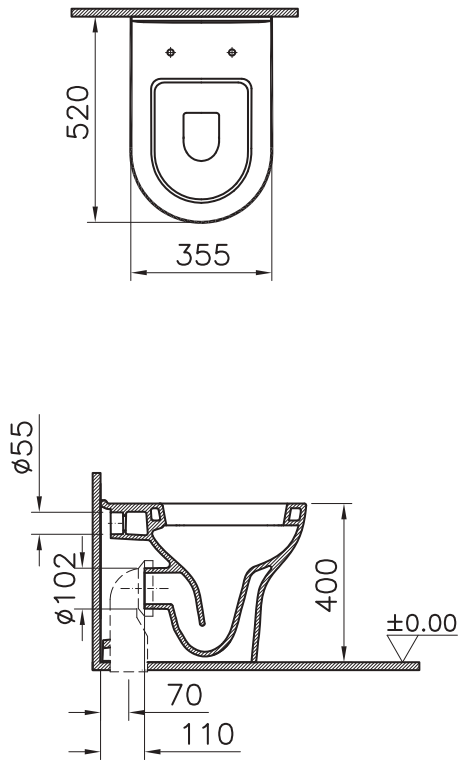

Cod. 5796L003-0288 Bidet a terra / Back to wall bidet

Cod. 5788L003-0075 WC a terra / Back to wall WC