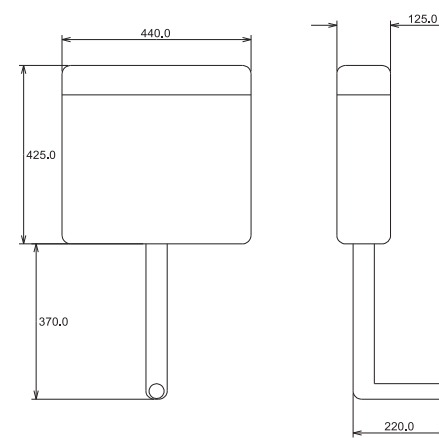

Cod. D2 Maniglione 30 cm / *Tipper cm 30*

Cod. D2.1 Maniglione 40 cm / *Tipper cm 40*

Cod. Specchio orientabile / *Adjustable mirror*

Cod. CZN Cassetta a zaino con meccanismo / *Low level cistern with mechanism*