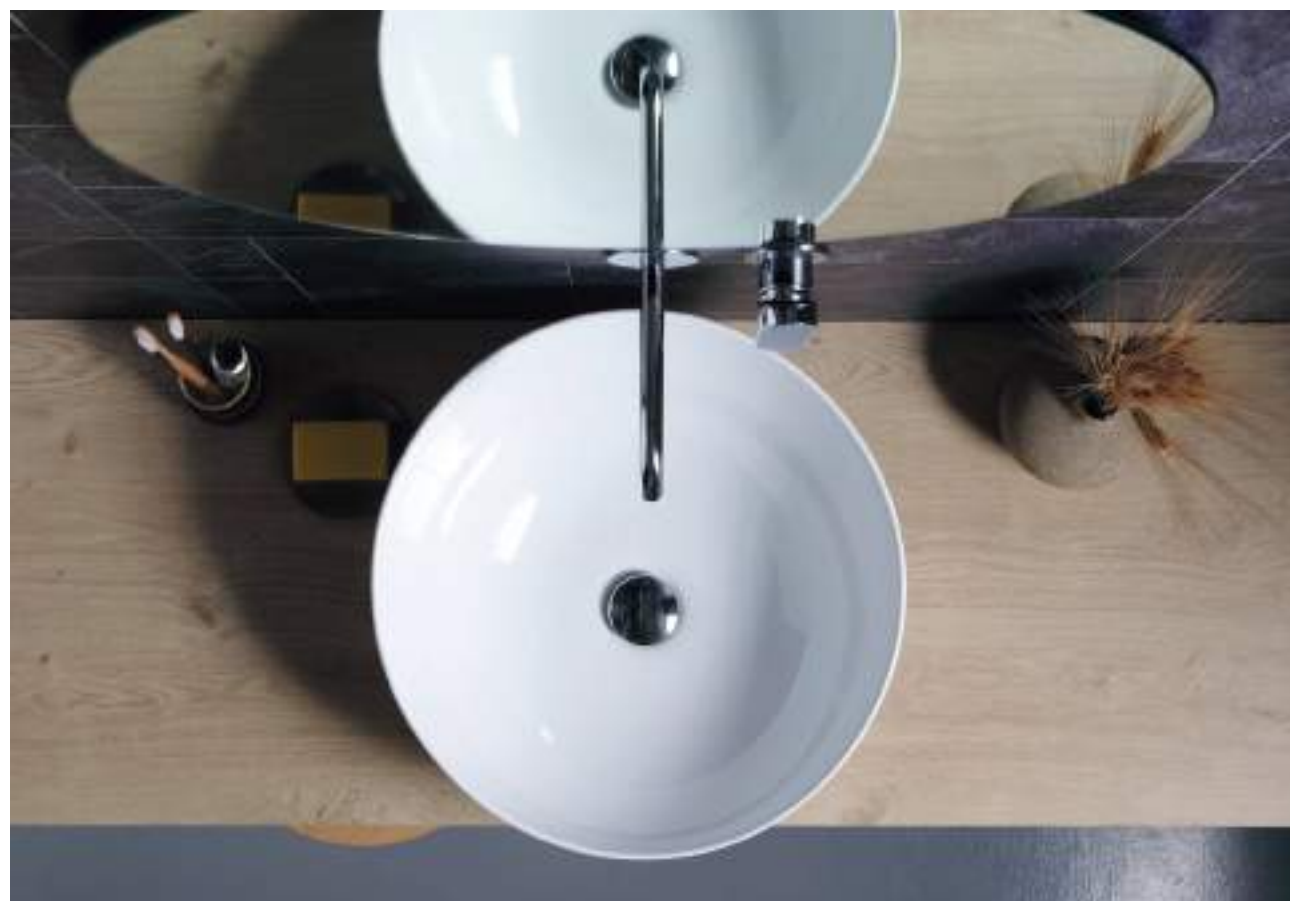

DOME OBLIQUO LAVABO
Lavabo appoggio
Countertop washbasin
Cod. W0317
44,5x44,5x24h cm

**Ispirato dalle maestose opere
architettoniche che
caratterizzano l'Italia.**

*Inspired by the majestic
architectural works that characterize Italy*