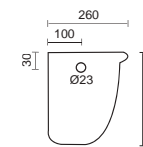

Cod. 3092 Cassetta alta con coperchio / *High level cistern with lid*

Cod. 3165 Cassetta a zaino / *Low level cistern*

Cod. 3090 Cassetta alta senza coperchio / *High level cistern without lid*

Cod. 3070 Lavabo su colonna / *Washbasin on pedestal*
Cod. 3080 Colonna in ceramica / *Ceramic pedestal*