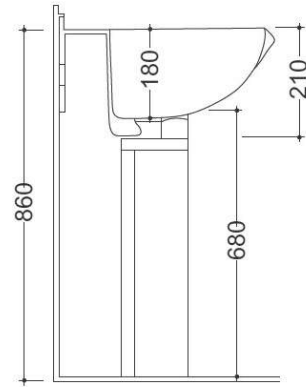

Cod. 0010058 Lavabo su colonna / Washbasin on pedestal
Cod. 0010063 Lavabo su colonna / Washbasin on pedestal