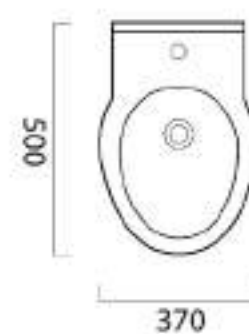

MIDI
SOSPESA

Cod. MIDIVAT WC a terra / Back to wall WC

Cod. MIDIVAS WC sospeso / Wall hung WC

Cod. MIDIBIT Bidet a terra / Back to wall bidet

Cod. MIDIBIS Bidet sospeso / Wall hung bidet

Vasi e bidet_Wc and bidet