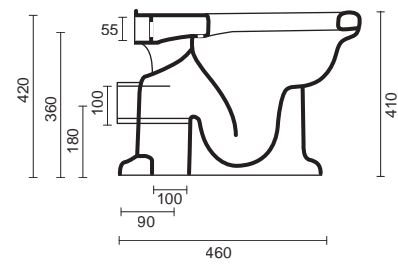

Cod. 3020 WC a terra, scarico parete / *Back to wall WC, wall drain*

Cod. 3010 WC a terra, scarico pavimento / *Back to wall WC, floor drain*