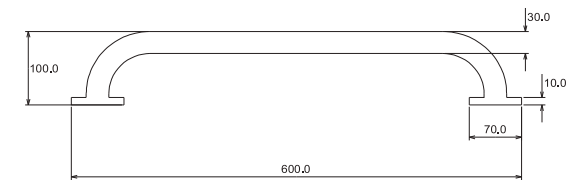

Cod. D2.3 Maniglione 60 cm / *Tipper cm 60*