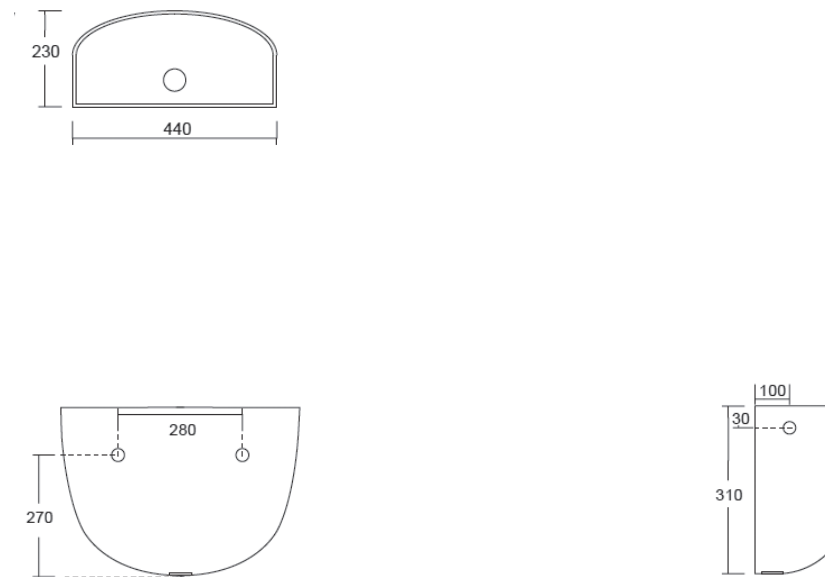

Cod. 00105 Cassetta alta senza coperchio / *High level cistern without lid*