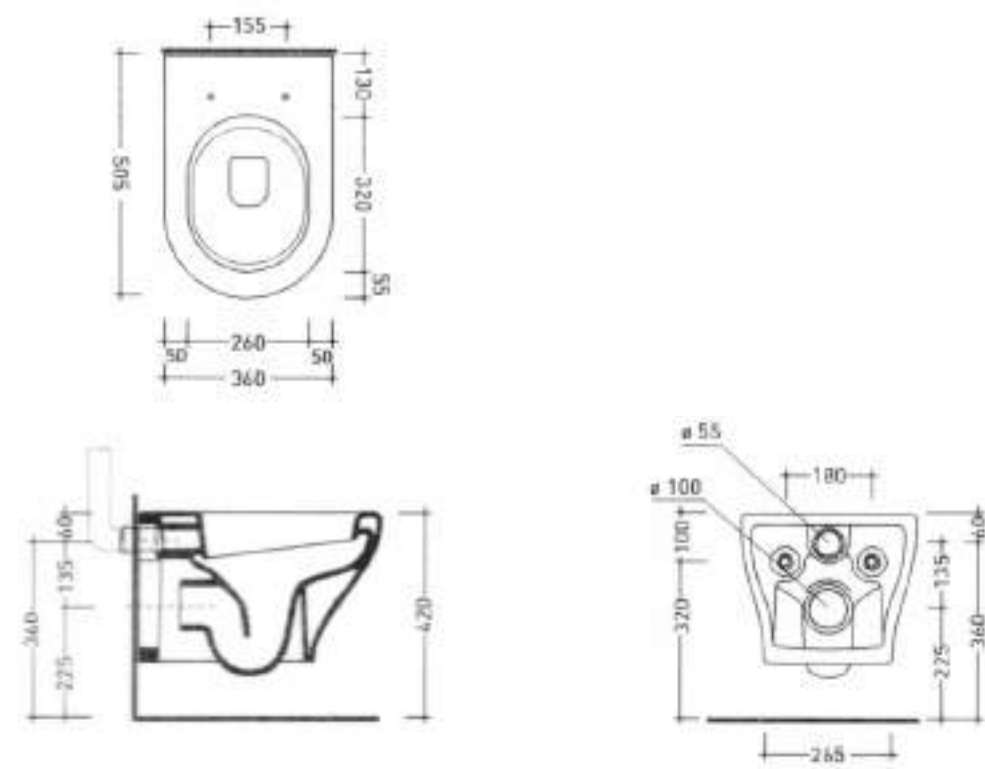

NEMESI WC
WC a terra senza brida
Back to wall rimless WC
Cod. 00503R

NEMESI WC
WC / Bidet
Cod. 00507

NEMESI SOSPESA

Cod. 00503R WC a terra senza brida / *Back to wall rimless WC*

Cod. 00503S WC sospeso / *Wall hung WC*