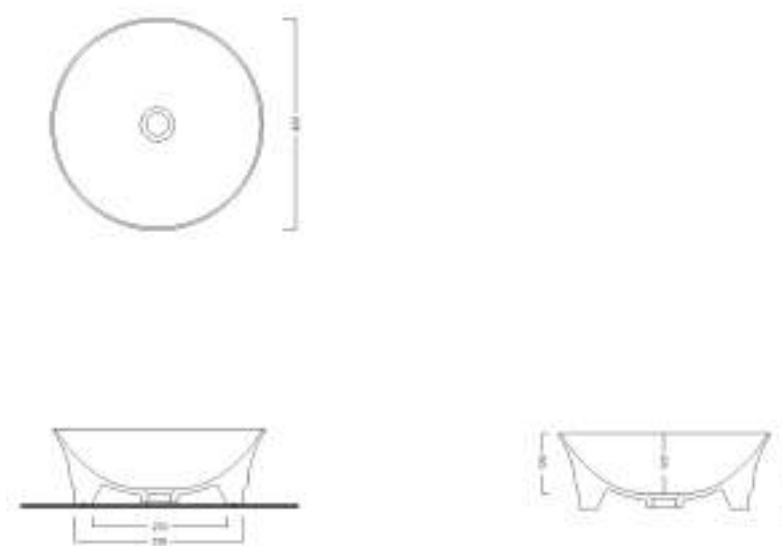

Cod. W10307 Lavabo appoggio senza troppopieno e senza foro rubinetto / *Countertop washbasin without overflow, no tap hole*