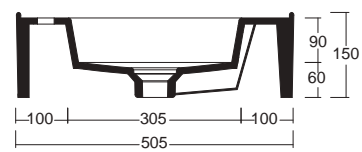

Cod. W7107-FX Lavabo sospeso smaltato su 3 lati / *Wall-hung washbasin 3 side glaze*