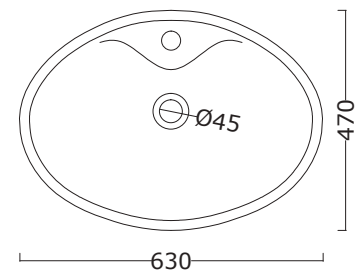

Bianco
White

LAVABO LOIRA

LOIRA LAVABO
Lavabo appoggio
Countertop washbasin
Cod. 8119
63x47x19,5h cm

Cod. 8119 Lavabo appoggio con troppopieno / *Countertop washbasin with overflow*

Lavabi_Washbasins

Cod. 8102