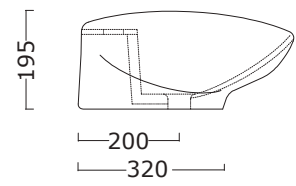

Bianco
White

LAVABO LOIRA

LOIRA LAVABO
Lavabo appoggio
Countertop washbasin
Cod. 8119
63x47x19,5h cm

Cod. 8119 Lavabo appoggio con troppopieno / *Countertop washbasin with overflow*

Lavabi_Washbasins

Cod. 8102