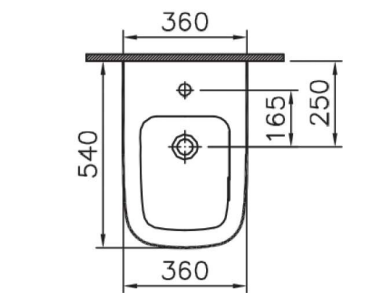

Cod. 5508L003-1046 Bidet sospeso / Wall hung bidet