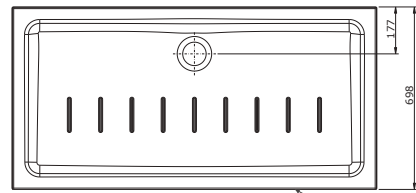

COD.	cm A X B	cm C	cm D	KG
○ UPC79	cm 70X90	cm 35	cm 26	22
○ UPC710	cm 70X100	cm 35	cm 31	24
○ UPC712	cm 70X120	cm 35	cm 41	26
○ UPC714	cm 70X140	cm 35	cm 51	31

Piatto doccia H3 / Shower tray H3

COD.	cm A X B	cm C	cm D	KG
○ UPC88	cm 80X80	cm 40	cm 40	20
○ UPC810	cm 80X100	cm 40	cm 31	25
○ UPC812	cm 80X120	cm 40	cm 41	34
○ UPC814	cm 80X140	cm 40	cm 51	36