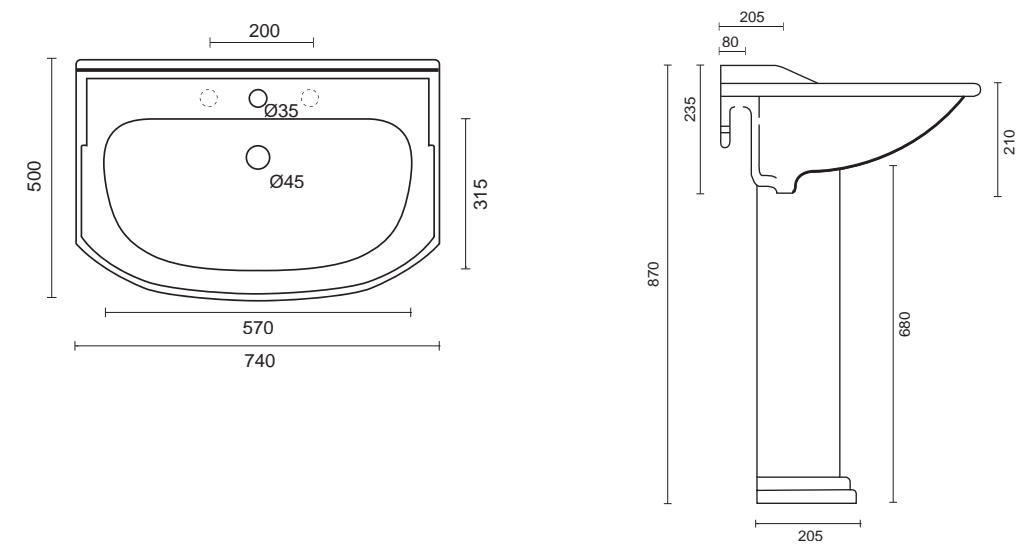

Cod. 3190 Lavabo su colonna / *Washbasin on pedestal*
Cod. 3200 Colonna in ceramica / *Ceramic pedestal*