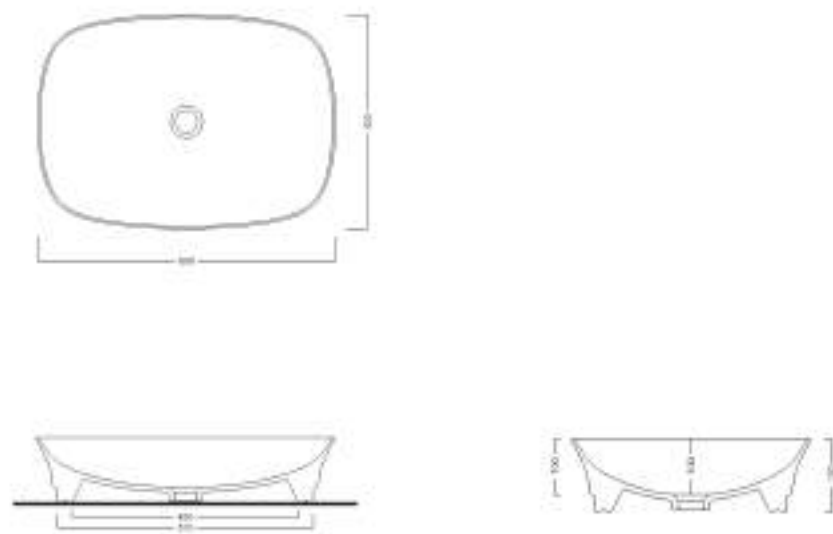

Cod. W10107 Lavabo appoggio senza troppopieno e senza foro rubinetto / *Countertop washbasin without overflow, no tap hole*