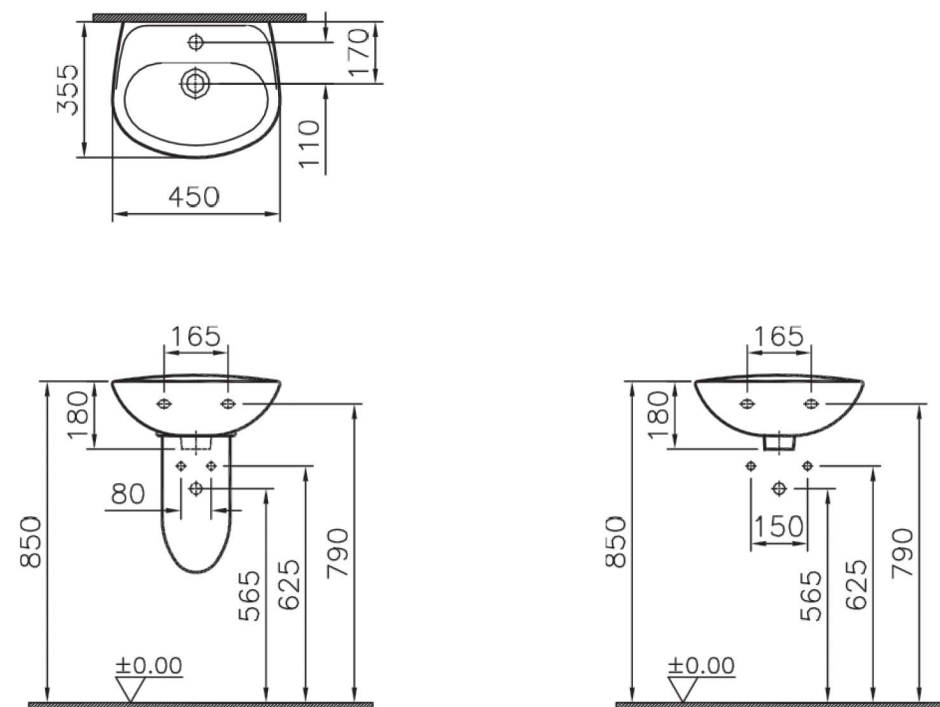

Cod. 5088L003-0001 Lavabo 60 sospeso, su semicolonna o su colonna / *Wall-hung, semi-pedestal or pedestal washbasin 60*

Cod. 5078L003-001 Lavabo 45 sospeso o su semicolonna / Wall-hung or semi-pedestal washbasin 45