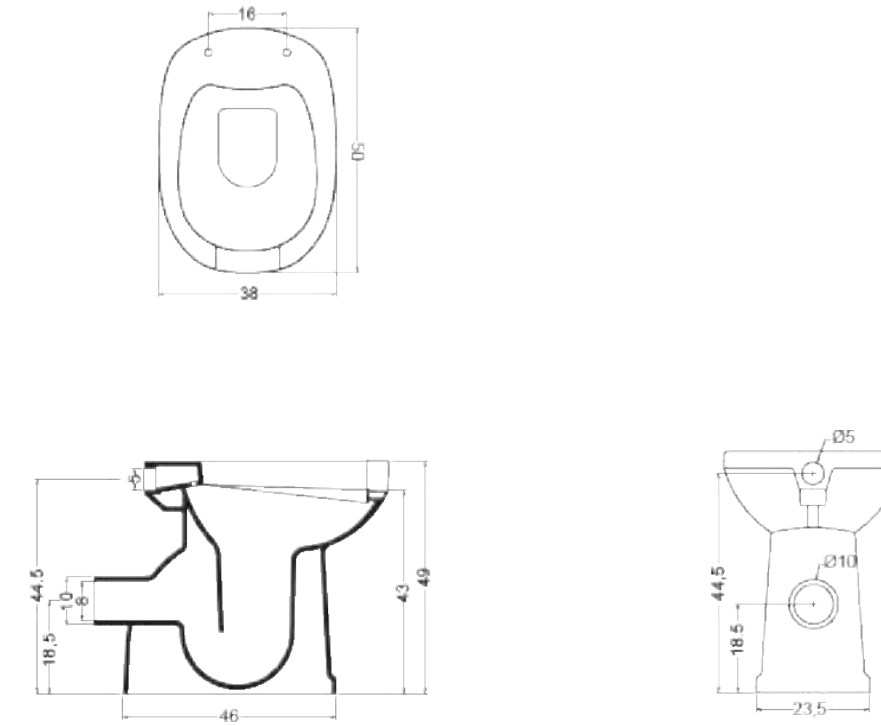

Cod. **AGVB107** WC-bidet a terra scarico parete / *Back to wall WC-bidet, wall drain*