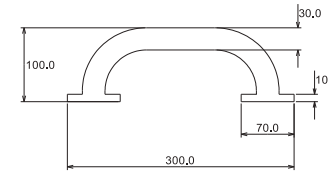

Cod. D2 Maniglione 30 cm / *Tipper cm 30*

Cod. D2.1 Maniglione 40 cm / *Tipper cm 40*

Cod. Specchio orientabile / *Adjustable mirror*

Cod. CZN Cassetta a zaino con meccanismo / *Low level cistern with mechanism*