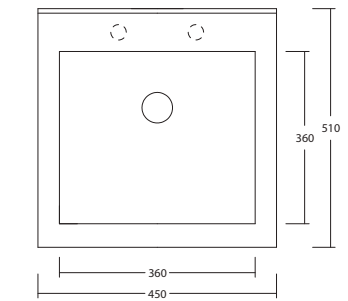

Cod. GAR.01.001 Lavatoio tutta vasca. Installazione incasso con troppopieno / *Ceramic laundry sink one bowl with overflow. Inset installation*

* Foro rubinetteria su richiesta / *Tap hole on request*