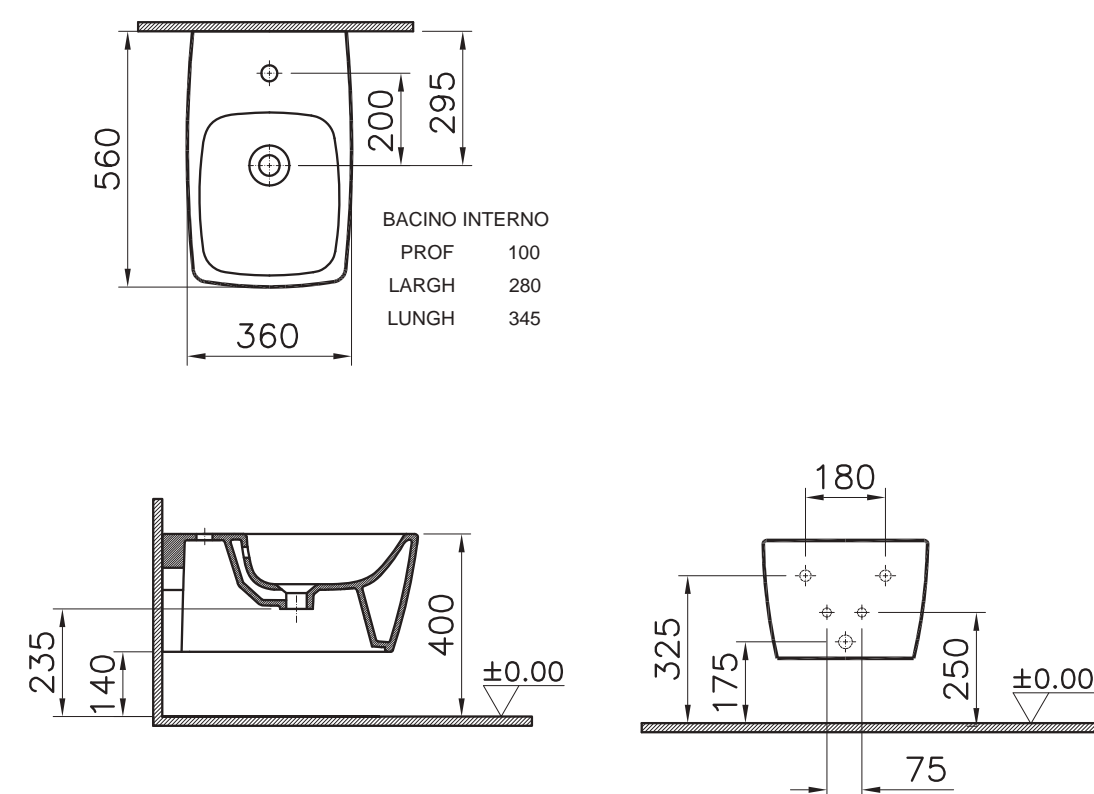

BASIC CIRCLE
Vasi e bidet_Wc and bidet

Cod. W0203

Vaso sospeso senza brida
Wall hung rimless wc
36x52,5x27H

Cod. W0204

Bidet sospeso
Wall hung bidet
36x52,5x27H

Cod. 1M1461T
Coprivaso avvolgente
Wrapping seat cover