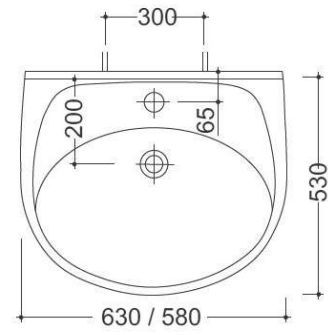

Cod. 0010058 Lavabo su colonna / Washbasin on pedestal
Cod. 0010063 Lavabo su colonna / Washbasin on pedestal