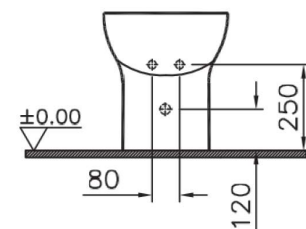

Cod. 5508L003-1046 Bidet sospeso / Wall hung bidet