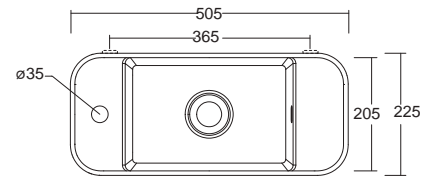

Cod. W7107-FX Lavabo sospeso smaltato su 3 lati / *Wall-hung washbasin 3 side glaze*