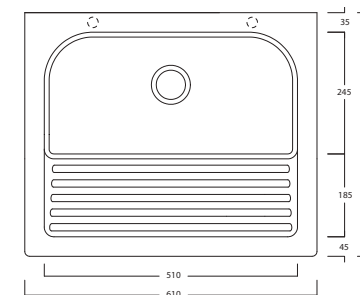

Cod. GAR.00.002 Lavatoio con strizzatoio. Installazione incasso con troppopieno / *Ceramic laundry sink with washboard and overflow. Inset installation*

* Foro rubinetteria su richiesta / *Tap hole on request*