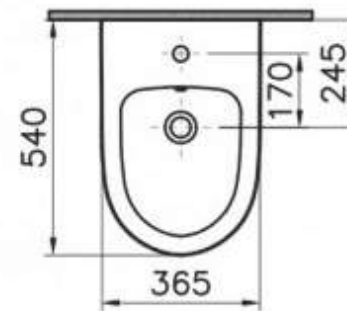

Cod. 4338B003-1046 Bidet sospeso / Wall hung bidet