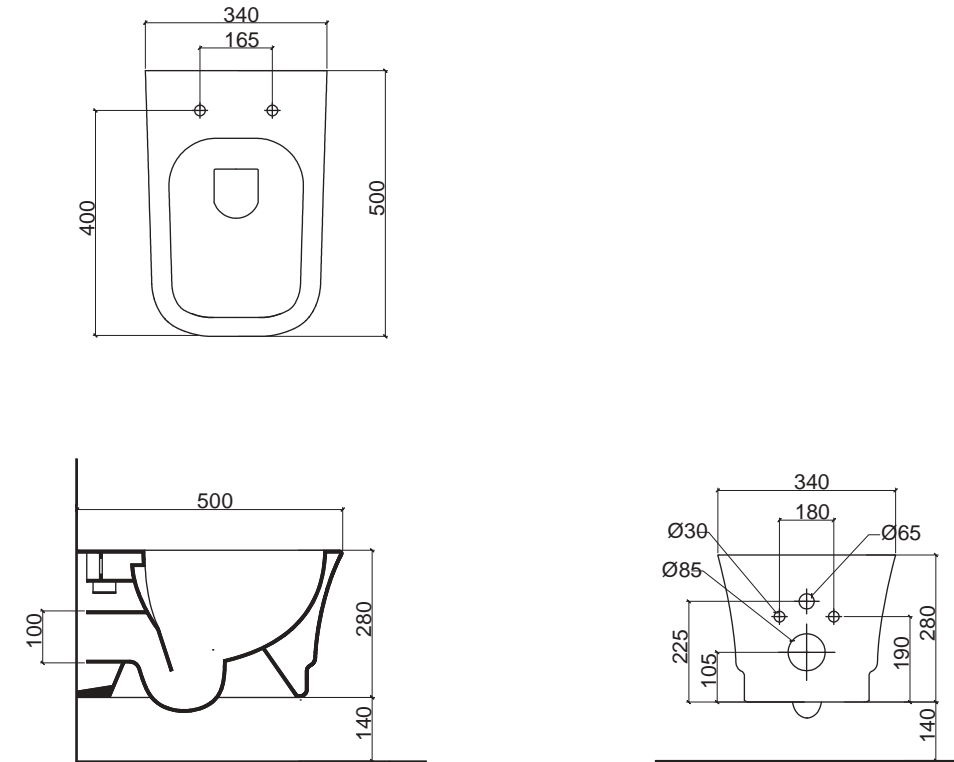

Cod. W10003 WC sospeso senza brida / Wall hung rimless WC