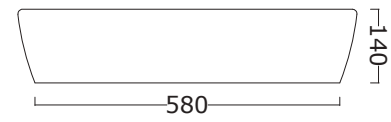

Cod. 8108 Lavabo appoggio senza troppopieno / Countertop washbasin without overflow