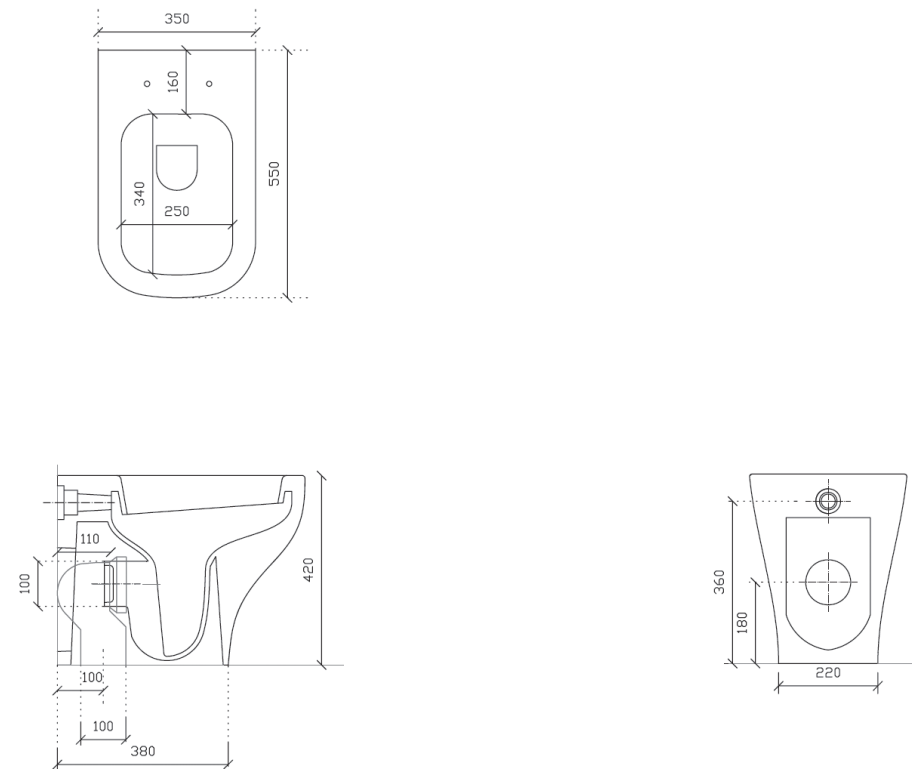

Cod. LOVATSQ WC a terra / Back to wall WC

Cod. LOBITSQ Bidet a terra / Back to wall bidet

Vasi e bidet_ Wc and bidet

Cod. MIDIVAS

Vaso sospeso
Wall hung wc
37x50x36H

Cod. MIDIBIS

Bidet sospeso
Wall hung bidet
37x50x36H