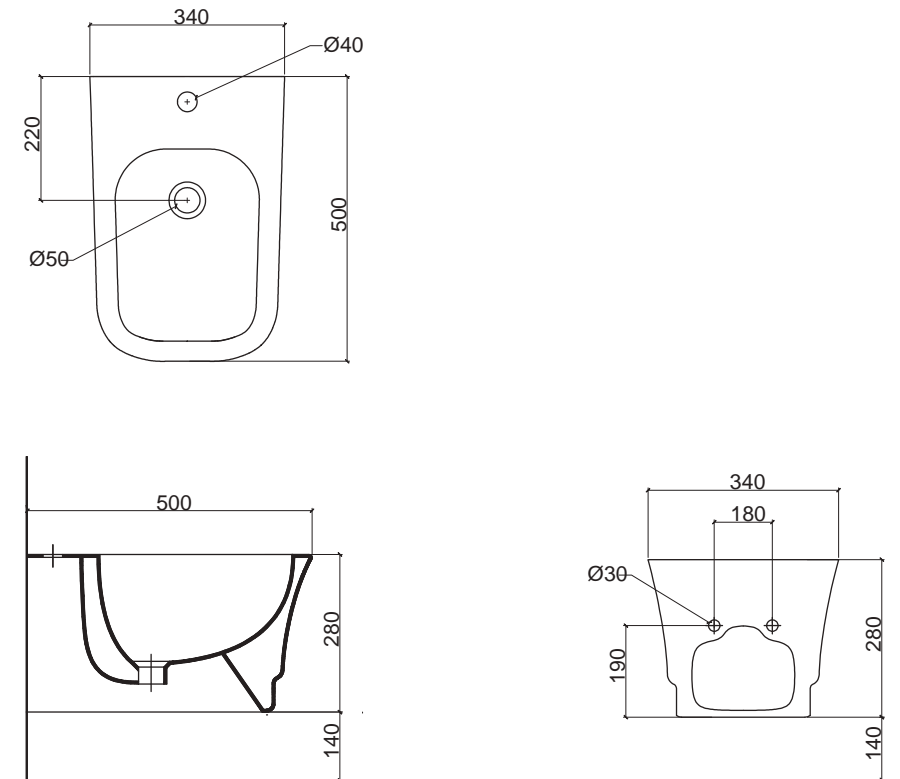

Cod. W10207 Lavabo appoggio senza troppopieno e senza foro rubinetto / *Countertop washbasin without overflow, no tap hole*

Cod. W10004 Bidet sospeso / Wall hung bidet