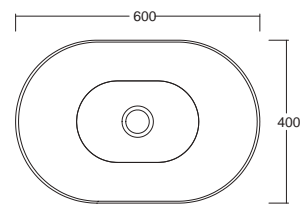

Cod. W0807 Lavabo appoggio senza troppopieno / *Countertop washbasin without overflow*