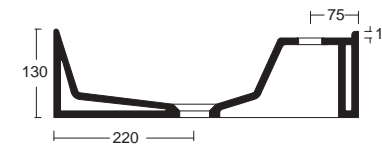

Cod. W0927 Lavabo appoggio senza troppopieno e senza foro rubinetto / *Countertop washbasin without overflow, no tap hole*