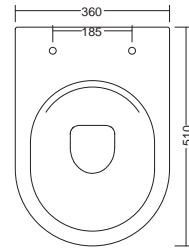

Cod. FRWC01 WC a terra senza brida / *Back to wall rimless WC*