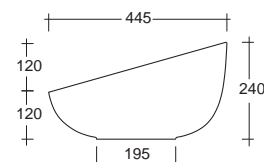

Cod. W0317 Lavabo appoggio senza troppopieno e senza foro rubinetto / *Countertop washbasin without overflow, no tap hole*