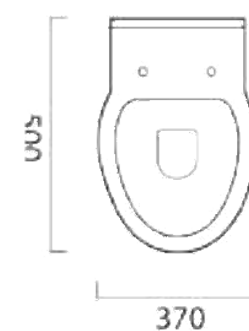

Cod. MIDIVAS WC sospeso / Wall hung WC