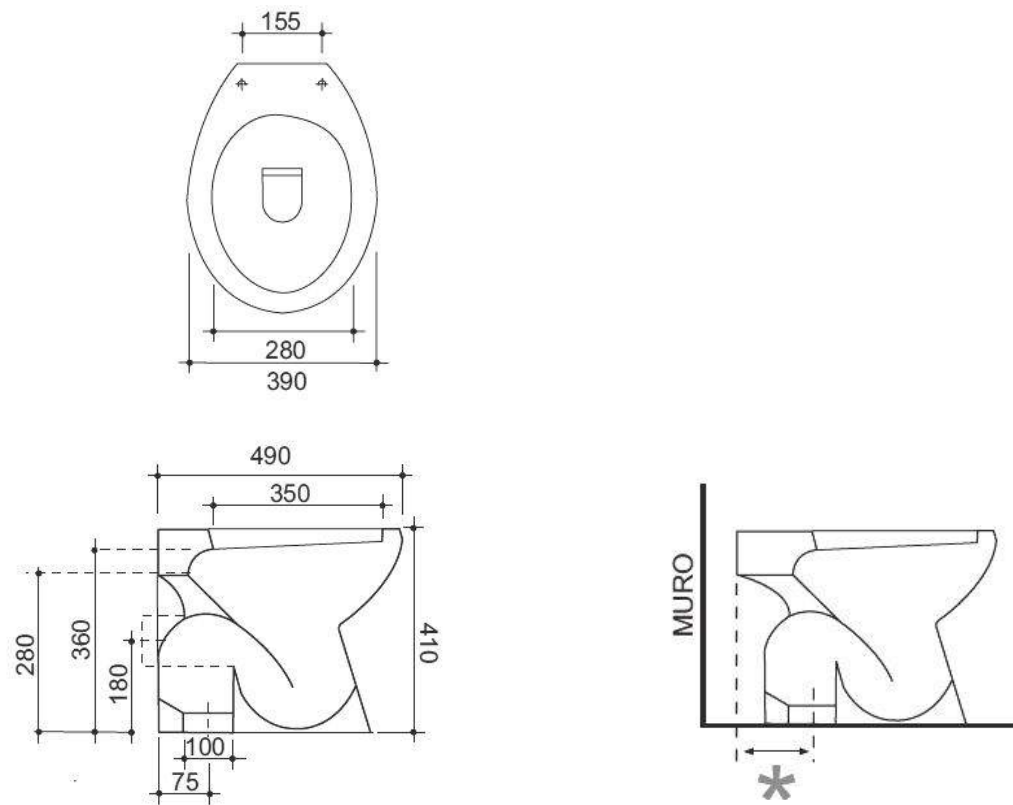

Cod. 00103 WC a terra, scarico pavimento / *Back to wall WC, floor drain*
Cod. 00104 WC a terra, scarico parete / *Back to wall WC, wall drain*