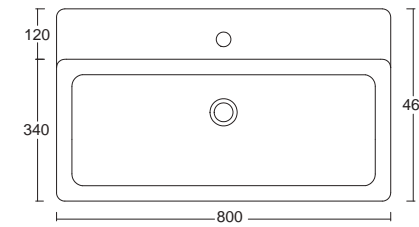

Cod. W0927 Lavabo appoggio senza troppopieno e senza foro rubinetto / *Countertop washbasin without overflow, no tap hole*