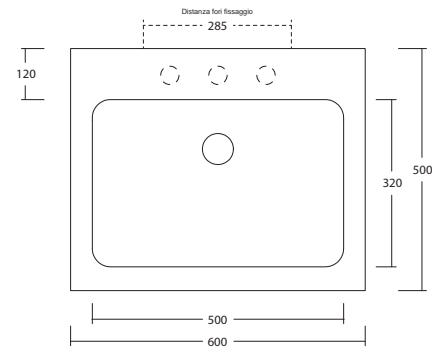

Cod. W013201 Lavatoio tutta vasca. Installazione incasso con troppopieno / *Ceramic laundry sink one bowl with overflow. Inset installation*

* Foro rubinetteria su richiesta / *Tap hole on request*