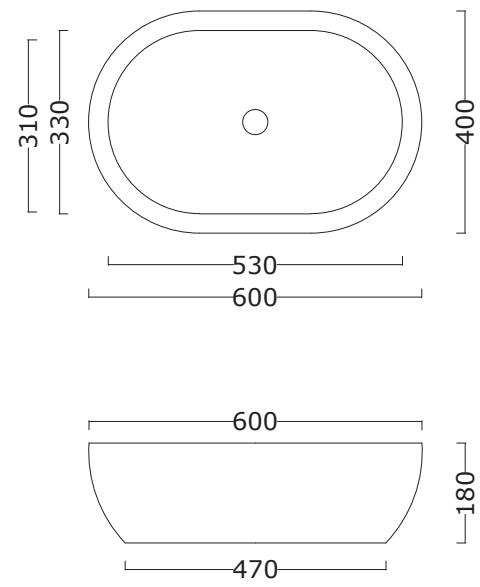

FINITURE LUCIDE

Bianco
White

LAVABO ZIP

ZIP LAVABO
Lavabo appoggio
Countertop washbasin
Cod. 8100
60x40x18H cm

Cod. 8100 Lavabo appoggio senza troppopieno / *Countertop washbasin without overflow*

Cod. 75021