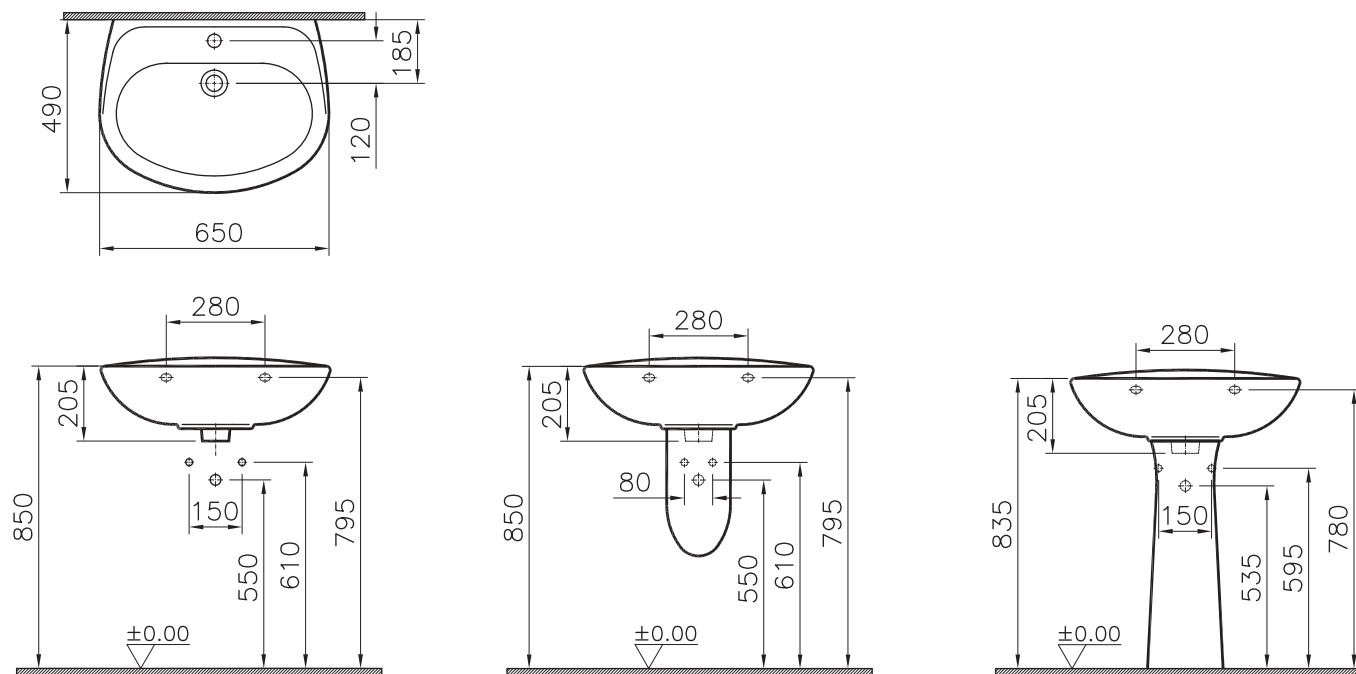

Cod. 5089L003-0001 Lavabo 65 sospeso o su semicolonna / *Wall-hung or semi-pedestal washbasin 65*