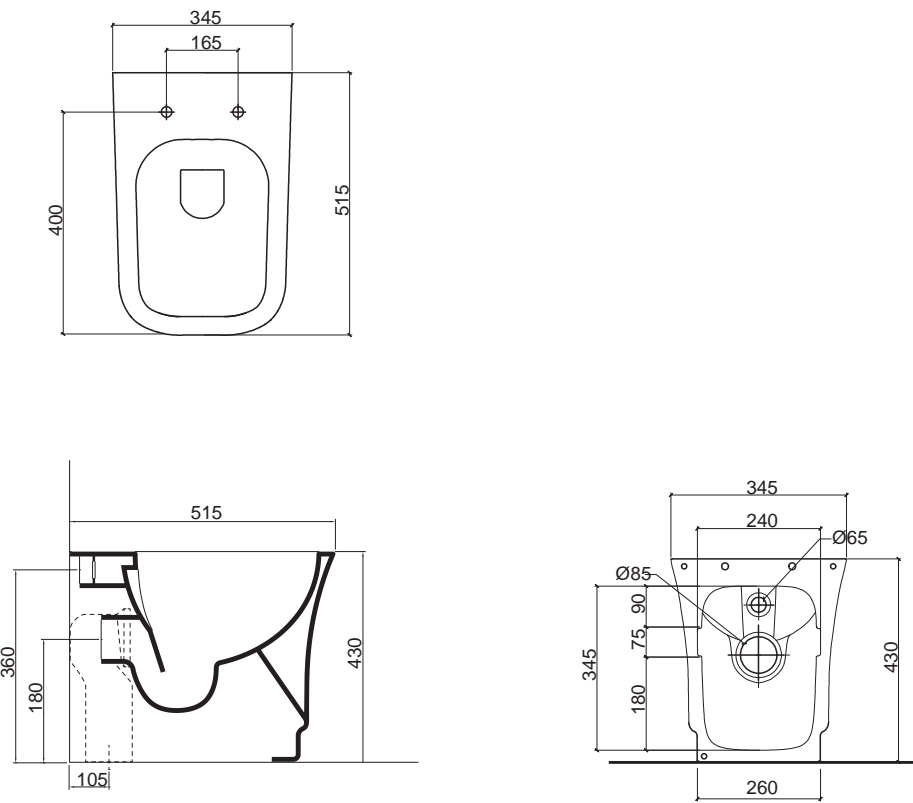

Cod. W10001 WC a terra senza brida / Back to wall rimless WC