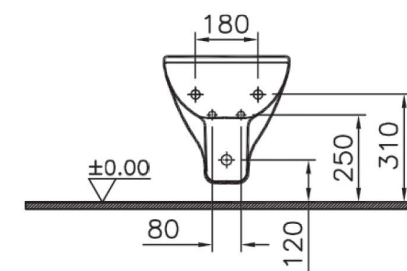

Cod. 5508L003-1046 Bidet sospeso / Wall hung bidet