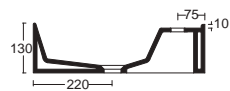

Cod. W0917 Lavabo appoggio senza troppopieno e senza foro rubinetto / *Countertop washbasin without overflow, no tap hole*