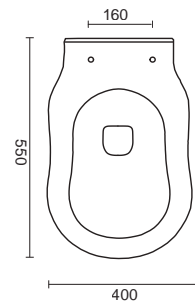

Cod. 3010 WC a terra, scarico pavimento / *Back to wall WC, floor drain*