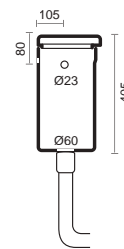

Cod. 3092 Cassetta alta con coperchio / *High level cistern with lid*

Cod. 3165 Cassetta a zaino / *Low level cistern*

Cod. 3090 Cassetta alta senza coperchio / *High level cistern without lid*

Cod. 3070 Lavabo su colonna / *Washbasin on pedestal*
Cod. 3080 Colonna in ceramica / *Ceramic pedestal*