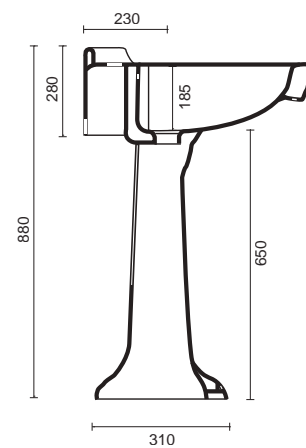

Cod. 3092 Cassetta alta con coperchio / *High level cistern with lid*

Cod. 3165 Cassetta a zaino / *Low level cistern*

Cod. 3090 Cassetta alta senza coperchio / *High level cistern without lid*

Cod. 3070 Lavabo su colonna / *Washbasin on pedestal*
Cod. 3080 Colonna in ceramica / *Ceramic pedestal*