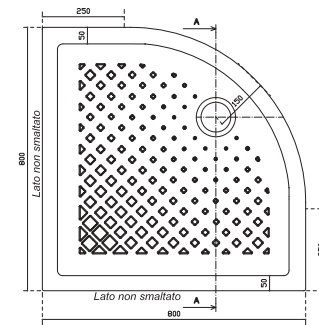

Cod. 1061 Piatto doccia H6 / Shower tray H6