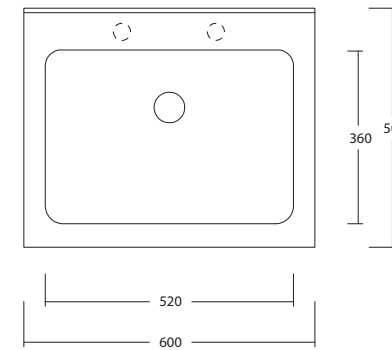

Cod. W013001 Lavatoio tutta vasca. Installazione incasso con troppopieno / *Ceramic laundry sink one bowl with overflow. Inset installation*

* Foro rubinetteria su richiesta / *Tap hole on request*