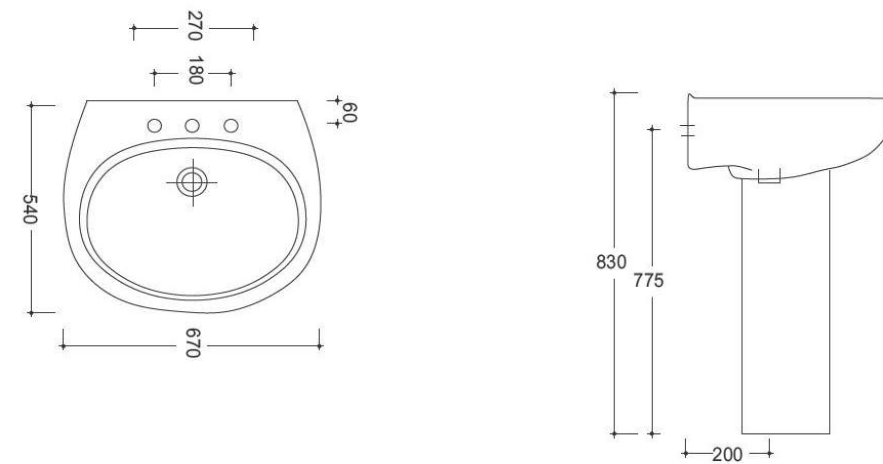

Cod. 00200 Lavabo su colonna / Washbasin on pedestal
Cod. 00201 Colonna in ceramica / Ceramic pedestal

Vasi e bidet_ Wc and bidet

Cod. BEVA100

Vaso a terra, scarico pavimento
Back to wall wc, floor drain
36,5x50x41,2H