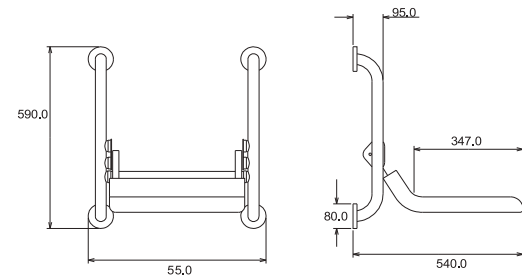

Cod. D2 Maniglione 30 cm / *Tipper cm 30*

Cod. D2.1 Maniglione 40 cm / *Tipper cm 40*

Cod. Specchio orientabile / *Adjustable mirror*

Cod. CZN Cassetta a zaino con meccanismo / *Low level cistern with mechanism*