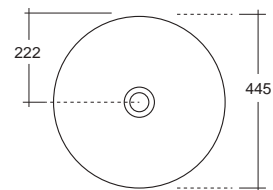

Cod. W0317 Lavabo appoggio senza troppopieno e senza foro rubinetto / *Countertop washbasin without overflow, no tap hole*