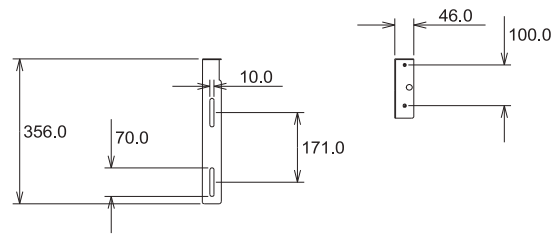

Cod. 160 Staffe fisse per lavabo disabile / *Fixed brackets for disabled washbasin*