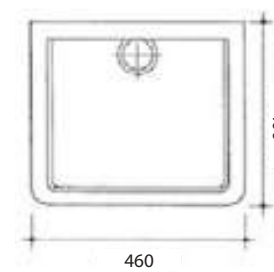

Cod. PIL46 Pilozzo / *Ceramic laundry sink*