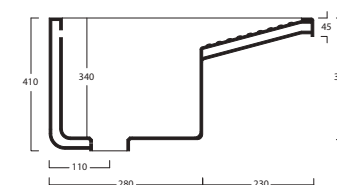

Cod. GAR.00.002 Lavatoio con strizzatoio. Installazione incasso con troppopieno / *Ceramic laundry sink with washboard and overflow. Inset installation*

* Foro rubinetteria su richiesta / *Tap hole on request*