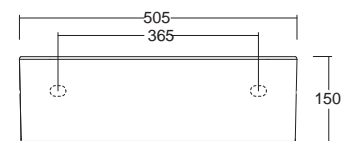

Cod. W7107-FX Lavabo sospeso smaltato su 3 lati / *Wall-hung washbasin 3 side glaze*