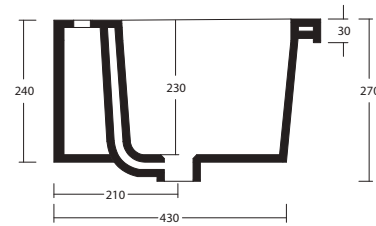

Cod. W013201 Lavatoio tutta vasca. Installazione incasso con troppopieno / *Ceramic laundry sink one bowl with overflow. Inset installation*

* Foro rubinetteria su richiesta / *Tap hole on request*