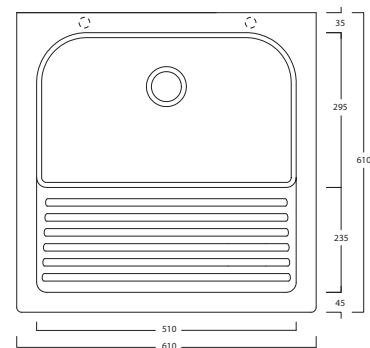

Cod. W013101 Lavatoio con strizzatoio. Installazione incasso con troppopieno / *Ceramic laundry sink with washboard and overflow. Inset installation*

* Foro rubinetteria su richiesta / *Tap hole on request*