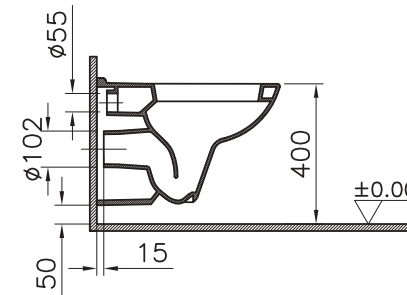

Cod. 5520L003-0075 WC a terra / Back to wall WC

Cod. 5507L003_0101 WC sospeso / Wall hung WC