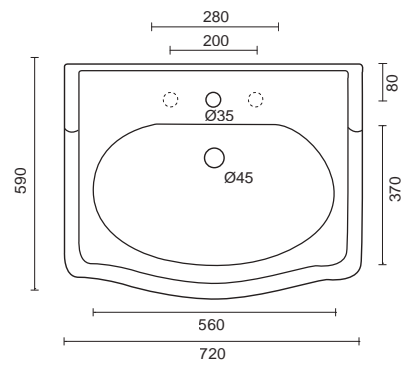

Cod. 3092 Cassetta alta con coperchio / *High level cistern with lid*

Cod. 3165 Cassetta a zaino / *Low level cistern*

Cod. 3090 Cassetta alta senza coperchio / *High level cistern without lid*

Cod. 3070 Lavabo su colonna / *Washbasin on pedestal*
Cod. 3080 Colonna in ceramica / *Ceramic pedestal*