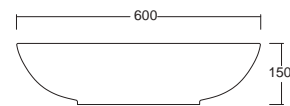

Cod. W0807 Lavabo appoggio senza troppopieno / *Countertop washbasin without overflow*