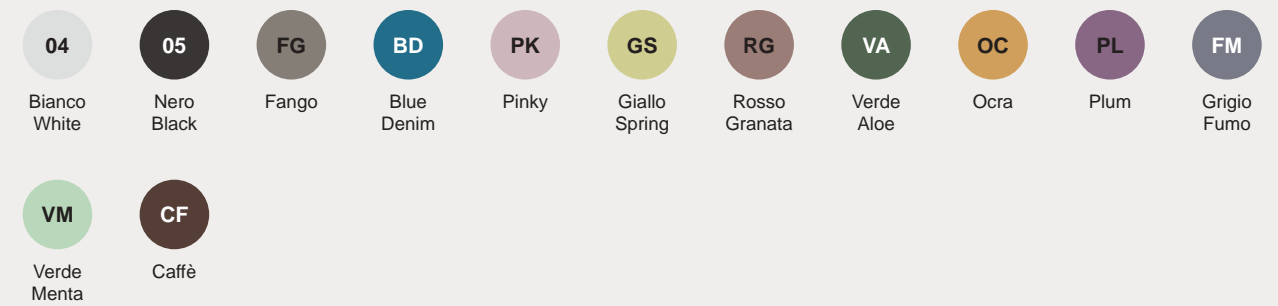

Lavabi_Washbasins

Cod. W2007

Lavabo appoggio
senza troppopieno
*Countertop washbasin,
without overflow*
42,5x42,5x18,5H

SOFT

Colori disponibili_Available colours

FINITURE MATT

FINITURE LUCIDE