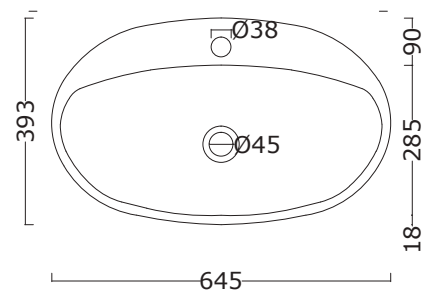

Cod. 8108 Lavabo appoggio senza troppopieno / Countertop washbasin without overflow