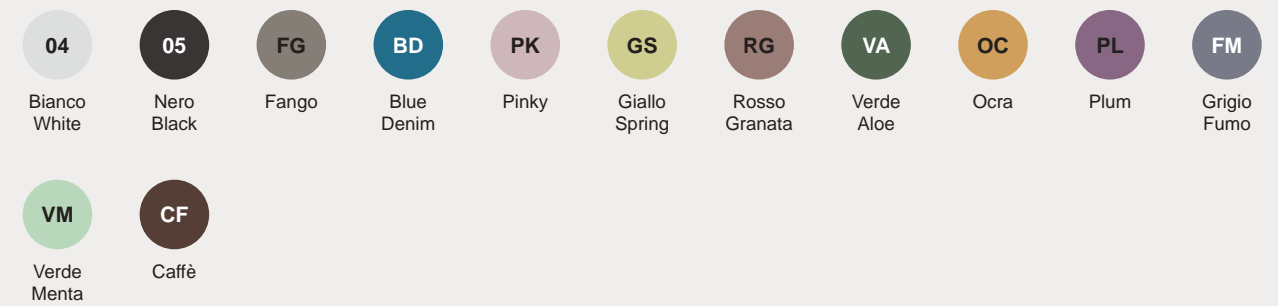

Cod. W0517

BLADE 65
Lavabo appoggio
Countertop washbasin
65x40x12H

Cod. W0527

BLADE OVALE
Lavabo appoggio
Countertop washbasin
60x36x12H

BLADE

Colori disponibili_Available colours

FINITURE MATT

FINITURE LUCIDE