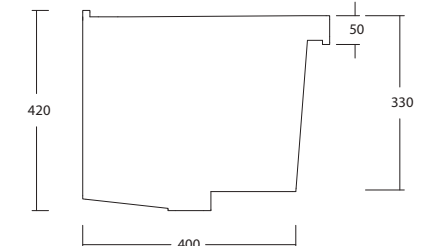

Cod. W013001 Lavatoio tutta vasca. Installazione incasso con troppopieno / *Ceramic laundry sink one bowl with overflow. Inset installation*

* Foro rubinetteria su richiesta / *Tap hole on request*