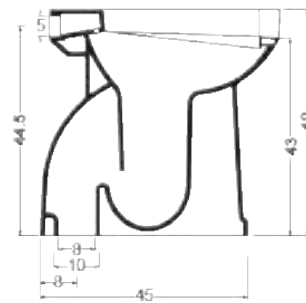

Cod. AGVB106 WC-bidet a terra scarico pavimento / Back to wall WC-bidet, floor drain