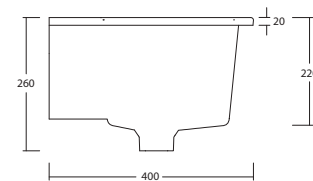

Cod. W0134 RIO Lavatoio tutta vasca monoforo (3 fori su richiesta), installazione incasso o sospeso con troppopieno
One hole (three holes on request) ceramic laundry sink one bowl with overflow inset or wall-hung installation