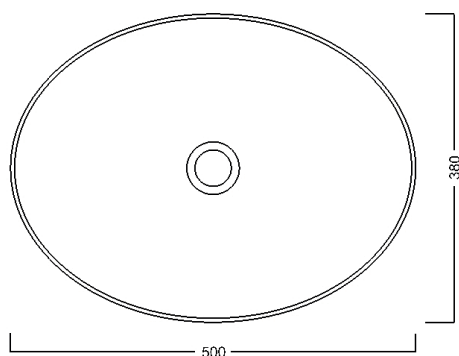

IDEA OVALE art. W10207

Lavabo appoggio senza troppopieno e senza foro rubinetto /
Countertop washbasin without overflow, no tap hole

WHITE CERAMIC

MADE IN ITALY

Dimensioni cm / Dimensions cm

50x38x13h

Peso / Weight

kg. 6.2

Accessori inclusi / Accessories included

MEW0009 - Piletta piatta scarico
libero con tappo in ceramica
Ø72 mm / Flat Free flow drain
with ceramic cover Ø72 mm

Finiture lucide / Finishes glossy

- Cod. **01** - Bianco / White
- Cod. **02** - Nero / Black

Vista zenitale / Zenital view

Sezione / Section

Vista frontale / Frontal view

Proiezione base / Base projection

IT

Dimensioni:

Tutte le misure possono variare leggermente rispetto ai pezzi reali in considerazione di usura degli stampi, variazioni tecniche negli impasti utilizzati e nel processo produttivo.