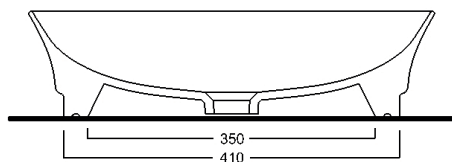

IDEA OVALE art. W10207

Lavabo appoggio senza troppopieno e senza foro rubinetto /
Countertop washbasin without overflow, no tap hole

WHITE CERAMIC

MADE IN ITALY

Dimensioni cm / Dimensions cm

50x38x13h

Peso / Weight

kg. 6.2

Accessori inclusi / Accessories included

MEW0009 - Piletta piatta scarico
libero con tappo in ceramica
Ø72 mm / Flat Free flow drain
with ceramic cover Ø72 mm

Finiture lucide / Finishes glossy

- Cod. **01** - Bianco / White
- Cod. **02** - Nero / Black

Vista zenitale / Zenital view

Sezione / Section

Vista frontale / Frontal view

Proiezione base / Base projection

IT

Dimensioni:

Tutte le misure possono variare leggermente rispetto ai pezzi reali in considerazione di usura degli stampi, variazioni tecniche negli impasti utilizzati e nel processo produttivo.