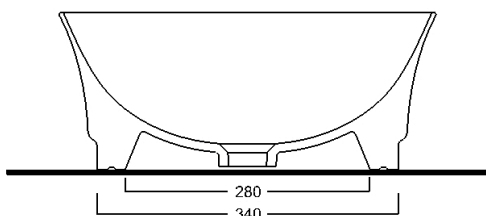

IDEA QUADRATO art. W10007

Lavabo appoggio senza troppopieno e senza foro rubinetto /
Countertop washbasin without overflow, no tap hole

WHITE CERAMIC

MADE IN ITALY

Dimensioni cm / Dimensions cm

42x42x18h

Peso / Weight

Vista zenitale / Zenital view

Sezione / Section

Vista frontale / Frontal view

Proiezione base / Base projection

IT

Dimensioni:

Tutte le misure possono variare leggermente rispetto ai pezzi reali in considerazione di usura degli stampi, variazioni tecniche negli impasti utilizzati e nel processo produttivo.