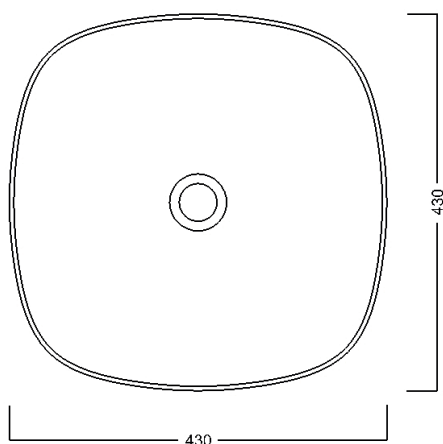

IDEA QUADRATO art. W10007

Lavabo appoggio senza troppopieno e senza foro rubinetto /
Countertop washbasin without overflow, no tap hole

WHITE CERAMIC

MADE IN ITALY

Dimensioni cm / Dimensions cm

42x42x18h

Peso / Weight

kg. 10.5

Accessori inclusi /

Accessories included

MEW0009 - Piletta piatta scarico
libero con tappo in ceramica
Ø72 mm / Flat Free flow drain
with ceramic cover Ø72 mm

Finiture lucide / Finishes glossy

- Cod. **01** - Bianco / White
- Cod. **02** - Nero / Black

Vista zenitale / Zenital view

Sezione / Section

Vista frontale / Frontal view

Proiezione base / Base projection

IT

Dimensioni:

Tutte le misure possono variare leggermente rispetto ai pezzi reali in considerazione di usura degli stampi, variazioni tecniche negli impasti utilizzati e nel processo produttivo.