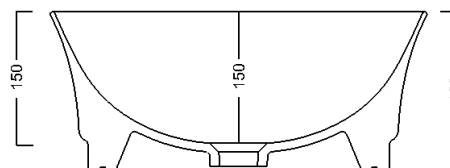

IDEA QUADRATO art. W10007

Lavabo appoggio senza troppopieno e senza foro rubinetto /
Countertop washbasin without overflow, no tap hole

WHITE CERAMIC

MADE IN ITALY

Dimensioni cm / Dimensions cm

42x42x18h

Peso / Weight

kg. 10.5

Accessori inclusi /

Accessories included

MEW0009 - Piletta piatta scarico
libero con tappo in ceramica
Ø72 mm / Flat Free flow drain
with ceramic cover Ø72 mm

Finiture lucide / Finishes glossy

- Cod. **01** - Bianco / White
- Cod. **02** - Nero / Black

Vista zenitale / Zenital view

Sezione / Section

Vista frontale / Frontal view

Proiezione base / Base projection

IT

Dimensioni:

Tutte le misure possono variare leggermente rispetto ai pezzi reali in considerazione di usura degli stampi, variazioni tecniche negli impasti utilizzati e nel processo produttivo.