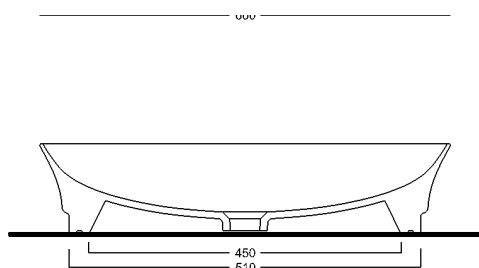

IDEA RETTANGOLARE art. W10107

Lavabo appoggio senza troppopieno e senza foro rubinetto /
Countertop washbasin without overflow, no tap hole

WHITE CERAMIC

MADE IN ITALY

Dimensioni cm / Dimensions cm

60x43x13h

Peso / Weight

kg. 9.2

Accessori inclusi / Accessories included

MEW0009 - Piletta piatta scarico
libero con tappo in ceramica
Ø72 mm / Flat Free flow drain
with ceramic cover Ø72 mm

Finiture lucide / Finishes glossy

Vista zenitale / Zenital view

Sezione / Section

Vista frontale / Frontal view

Proiezione base / Base projection

IT

Dimensioni:

Tutte le misure possono variare leggermente rispetto ai pezzi reali in considerazione di usura degli stampi, variazioni tecniche negli impasti utilizzati e nel processo produttivo.

N.B.

Dovuto a continue ricerche e sviluppi per migliorare la qualità, il produttore si riserva i diritti di variare delle specifiche senza preavviso.

EN

Dimensions:

All dimensions can show small differences compared to the real product due to usure of moulds, technical variations of raw materials in the mixture and in production.