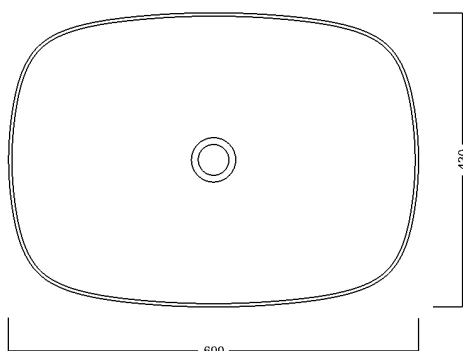

IDEA RETTANGOLARE art. W10107

Lavabo appoggio senza troppopieno e senza foro rubinetto /
Countertop washbasin without overflow, no tap hole

WHITE CERAMIC

MADE IN ITALY

Dimensioni cm / Dimensions cm

60x43x13h

Peso / Weight

kg. 9.2

Accessori inclusi / Accessories included

MEW0009 - Piletta piatta scarico
libero con tappo in ceramica
Ø72 mm / Flat Free flow drain
with ceramic cover Ø72 mm

Finiture lucide / Finishes glossy

Vista zenitale / Zenital view

Sezione / Section

Vista frontale / Frontal view

Proiezione base / Base projection

IT

Dimensioni:

Tutte le misure possono variare leggermente rispetto ai pezzi reali in considerazione di usura degli stampi, variazioni tecniche negli impasti utilizzati e nel processo produttivo.