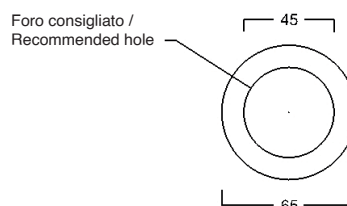

Peso / Weight

kg. 9.2

Accessori inclusi / Accessories included

MEW0009 - Piletta piatta scarico
libero con tappo in ceramica
Ø72 mm / Flat Free flow drain
with ceramic cover Ø72 mm

Finiture lucide / Finishes glossy

Vista zenitale / Zenital view

Sezione / Section

Vista frontale / Frontal view

Proiezione base / Base projection

IT

Dimensioni:

Tutte le misure possono variare leggermente rispetto ai pezzi reali in considerazione di usura degli stampi, variazioni tecniche negli impasti utilizzati e nel processo produttivo.