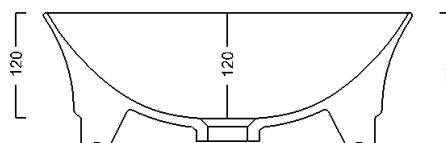

kg. 7.3

Accessori inclusi / Accessories included

MEW0009 - Piletta piatta scarico
libero con tappo in ceramica
Ø72 mm / Flat Free flow drain
with ceramic cover Ø72 mm

Finiture lucide / Finishes glossy

- Cod. 01 - Bianco / White
- Cod. 02 - Nero / Black

Vista zenitale / Zenital view

Sezione / Section

Vista frontale / Frontal view

Proiezione base / Base projection

IT

Dimensioni:

Tutte le misure possono variare leggermente rispetto ai pezzi reali in considerazione di usura degli stampi, variazioni tecniche negli impasti utilizzati e nel processo produttivo.