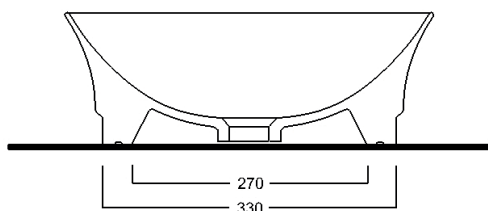

kg. 7.3

Accessori inclusi / Accessories included

MEW0009 - Piletta piatta scarico
libero con tappo in ceramica
Ø72 mm / Flat Free flow drain
with ceramic cover Ø72 mm

Finiture lucide / Finishes glossy

- Cod. 01 - Bianco / White
- Cod. 02 - Nero / Black

Vista zenitale / Zenital view

Sezione / Section

Vista frontale / Frontal view

Proiezione base / Base projection

IT

Dimensioni:

Tutte le misure possono variare leggermente rispetto ai pezzi reali in considerazione di usura degli stampi, variazioni tecniche negli impasti utilizzati e nel processo produttivo.