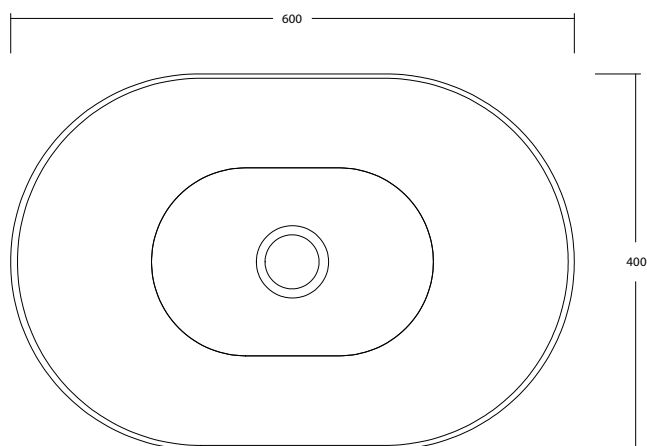

# WHITE CERAMIC

MADE IN ITALY

**Dimensioni cm /  
Dimensions cm**  
60x40x15h

**Peso / Weight**  
kg. 10

**Accessori / Accessories**

**MEW0009** - Piletta piatta scarico libero con tappo in ceramica Ø72mm / Flat Free flow drain with ceramic cover Ø72mm

**MEW0609** - Piletta click clack con tappo in ceramica Ø72mm / Up and down drain with ceramic cover Ø72mm

**Finiture lucide /  
Finishes glossy**

- Cod. **01** - Bianco / White
- Cod. **02** - Nero / Black

Vista zenitale / Zenital view

Sezione / Section

Vista frontale / Frontal view

Proiezione base / Base projection

## IT

**Dimensioni:**

Tutte le misure possono variare leggermente rispetto ai pezzi reali in considerazione di usura degli stampi, variazioni tecniche negli impasti utilizzati e nel processo produttivo.