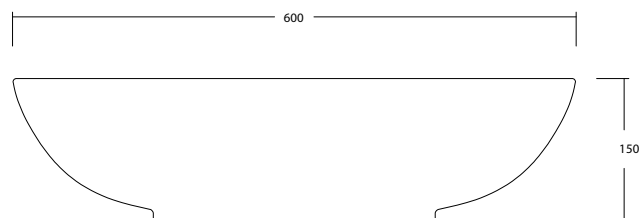

# WHITE CERAMIC

MADE IN ITALY

**Dimensioni cm /  
Dimensions cm**  
60x40x15h

**Peso / Weight**  
kg. 10

**Accessori / Accessories**

**MEW0009** - Piletta piatta scarico libero con tappo in ceramica Ø72mm / Flat Free flow drain with ceramic cover Ø72mm

**MEW0609** - Piletta click clack con tappo in ceramica Ø72mm / Up and down drain with ceramic cover Ø72mm

**Finiture lucide /  
Finishes glossy**

- Cod. **01** - Bianco / White
- Cod. **02** - Nero / Black

Vista zenitale / Zenital view

Sezione / Section

Vista frontale / Frontal view

Proiezione base / Base projection

## IT

**Dimensioni:**

Tutte le misure possono variare leggermente rispetto ai pezzi reali in considerazione di usura degli stampi, variazioni tecniche negli impasti utilizzati e nel processo produttivo.