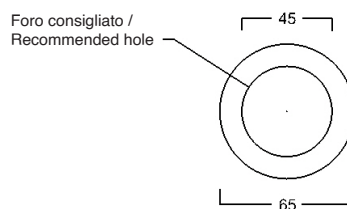

# WHITE CERAMIC

MADE IN ITALY

**Dimensioni cm /  
Dimensions cm**  
60x40x15h

**Peso / Weight**  
kg. 10

**Accessori / Accessories**

**MEW0009** - Piletta piatta scarico libero con tappo in ceramica Ø72mm / Flat Free flow drain with ceramic cover Ø72mm

Vista zenitale / Zenital view

Sezione / Section

Vista frontale / Frontal view

Proiezione base / Base projection

## IT

**Dimensioni:**

Tutte le misure possono variare leggermente rispetto ai pezzi reali in considerazione di usura degli stampi, variazioni tecniche negli impasti utilizzati e nel processo produttivo.