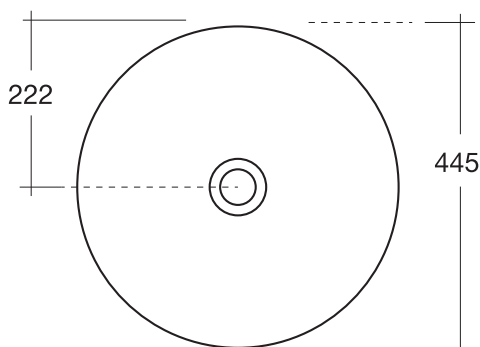

### Dimensioni cm /

### Dimensions cm

44,5x24h

● Cod. **VA** - Verde Aloe

● Cod. **OC** - Ocre

● Cod. **PL** - Plum

Vista zenitale / Zenital view

Sezione / Section

Vista frontale / Frontal view

Proiezione base / Base projection