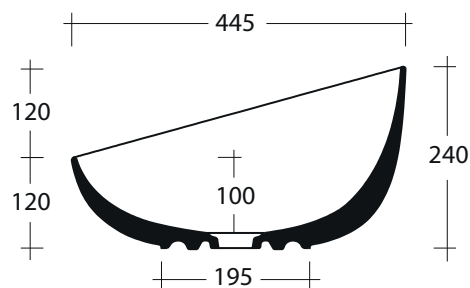

### Dimensioni cm /

### Dimensions cm

44,5x24h

● Cod. **VA** - Verde Aloe

● Cod. **OC** - Ocre

● Cod. **PL** - Plum

Vista zenitale / Zenital view

Sezione / Section

Vista frontale / Frontal view

Proiezione base / Base projection

### Dimensioni:

Tutte le misure possono variare leggermente rispetto ai pezzi reali in considerazione di usura degli stampi, variazioni tecniche negli impasti utilizzati e nel processo produttivo.