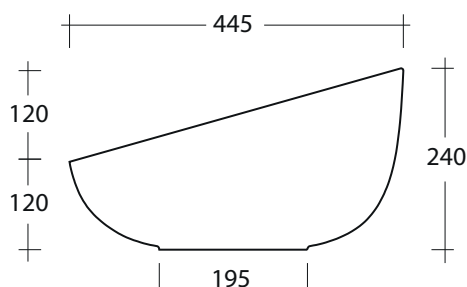

### Dimensioni cm /

### Dimensions cm

44,5x24h

● Cod. **VA** - Verde Aloe

● Cod. **OC** - Ocre

● Cod. **PL** - Plum

Vista zenitale / Zenital view

Sezione / Section

Vista frontale / Frontal view

Proiezione base / Base projection

### Dimensioni:

Tutte le misure possono variare leggermente rispetto ai pezzi reali in considerazione di usura degli stampi, variazioni tecniche negli impasti utilizzati e nel processo produttivo.