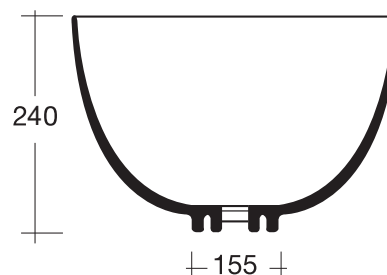

DOME art. W0307

Lavabo appoggio senza troppopieno / No overflow countertop washbasin

WHITE CERAMIC

MADE IN ITALY

**Dimensioni cm /
Dimensions cm**
44,5x24h

Peso / Weight
kg. 11

Accessori / Accessories
MEW0009 - Piletta piatta scarico libero con tappo in ceramica Ø72 mm / Flat Free flow drain with ceramic cover Ø72 mm
MEW0609 - Piletta piatta click clack con tappo in ceramica Ø72 mm / Up and down drain with ceramic cover Ø72 mm

Vista zenitale / Zenital view

Sezione / Section

Vista frontale / Frontal view

Proiezione base / Base projection

IT

Dimensioni:

Tutte le misure possono variare leggermente rispetto ai pezzi reali in considerazione di usura degli stampi, variazioni tecniche negli impasti utilizzati e nel processo produttivo.