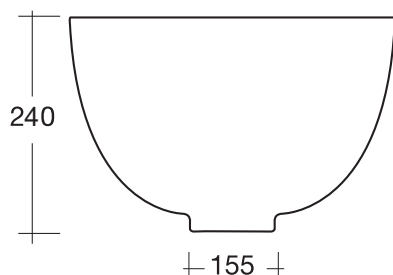

DOME art. W0307

Lavabo appoggio senza troppopieno / No overflow countertop washbasin

WHITE CERAMIC

MADE IN ITALY

**Dimensioni cm /
Dimensions cm**
44,5x24h

Peso / Weight
kg. 11

Accessori / Accessories
MEW0009 - Piletta piatta scarico libero con tappo in ceramica Ø72 mm / Flat Free flow drain with ceramic cover Ø72 mm
MEW0609 - Piletta piatta click clack con tappo in ceramica Ø72 mm / Up and down drain with ceramic cover Ø72 mm

Vista zenitale / Zenital view

Sezione / Section

Vista frontale / Frontal view

Proiezione base / Base projection

IT

Dimensioni:

Tutte le misure possono variare leggermente rispetto ai pezzi reali in considerazione di usura degli stampi, variazioni tecniche negli impasti utilizzati e nel processo produttivo.