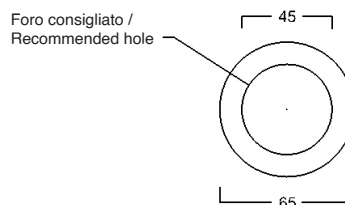

DOME art. W0307

Lavabo appoggio senza troppopieno / No overflow countertop washbasin

WHITE CERAMIC

MADE IN ITALY

**Dimensioni cm /
Dimensions cm**
44,5x24h

Peso / Weight
kg. 11

Accessori / Accessories
MEW0009 - Piletta piatta scarico libero con tappo in ceramica Ø72 mm / Flat Free flow drain with ceramic cover Ø72 mm
MEW0609 - Piletta piatta click clack con tappo in ceramica Ø72 mm / Up and down drain with ceramic cover Ø72 mm

Vista zenitale / Zenital view

Sezione / Section

Vista frontale / Frontal view

Proiezione base / Base projection

IT

Dimensioni:

Tutte le misure possono variare leggermente rispetto ai pezzi reali in considerazione di usura degli stampi, variazioni tecniche negli impasti utilizzati e nel processo produttivo.