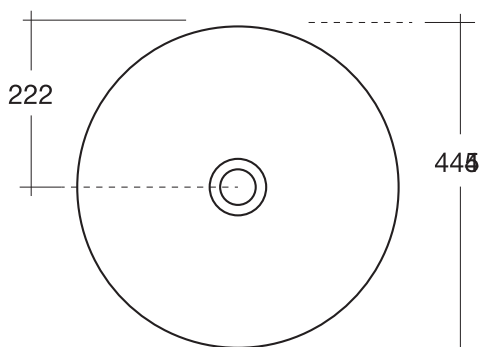

DOME art. W0307

Lavabo appoggio senza troppopieno / No overflow countertop washbasin

WHITE CERAMIC

MADE IN ITALY

**Dimensioni cm /
Dimensions cm**
44,5x24h

Peso / Weight
kg. 11

Accessori / Accessories
MEW0009 - Piletta piatta scarico libero con tappo in ceramica Ø72 mm / Flat Free flow drain with ceramic cover Ø72 mm
MEW0609 - Piletta piatta click clack con tappo in ceramica Ø72 mm / Up and down drain with ceramic cover Ø72 mm

Vista zenitale / Zenital view

Sezione / Section

Vista frontale / Frontal view

Proiezione base / Base projection

IT

Dimensioni:

Tutte le misure possono variare leggermente rispetto ai pezzi reali in considerazione di usura degli stampi, variazioni tecniche negli impasti utilizzati e nel processo produttivo.