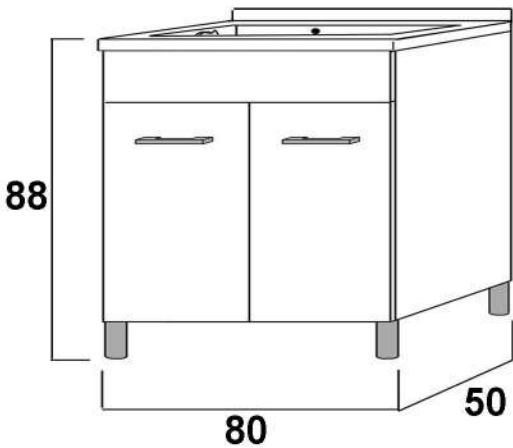

SIRENA cm 50x50 H88

cod. 07104 SR/05

- finitura bianco opaco
- 2 ante
- nobilitato 16mm
- vasca in abs inclusa
- piedini e maniglie in abs colorato grigio inclusi
- kit scarico incluso
- tavoletta in legno con funzione di strofinatoio inclusa

SIRENA cm 60x50 H88

cod. 07103 SR/04

- finitura bianco opaco
- 2 ante
- nobilitato 16mm
- vasca in abs inclusa
- piedini e maniglie in abs colorato grigio inclusi
- kit scarico incluso
- tavoletta in legno con funzione di strofinatoio inclusa

SIRENA cm 60x60 H88

cod. 07102 SR/03

- finitura bianco opaco
- 2 ante
- nobilitato 16mm
- vasca in abs inclusa
- piedini e maniglie in abs colorato grigio inclusi
- kit scarico incluso
- tavoletta in legno con funzione di strofinatoio inclusa

ZEUS cm 60x50 H85

cod. 07127

- finitura bianco opaco
- 2 ante
- nobilitato 16mm
- vasca zeus in metacrillato doppio uso inclusa
- piedini e maniglie in abs colorato grigio inclusi
- kit scarico incluso
- tavoletta in metacrillato inclusa