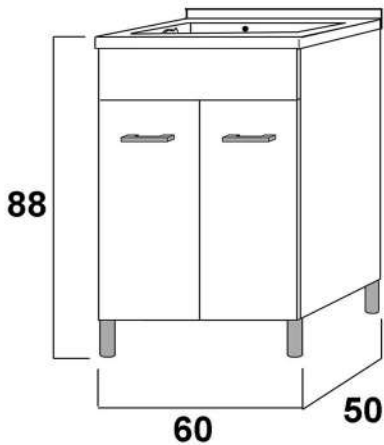

MOBILE LAVATOIO SIRENA CON VASCA IN ABS

SIRENA cm 45x50 H88

cod. 07100 SR/01

- finitura bianco opaco
- 1 anta dx
- nobilitato 16mm
- vasca in abs inclusa
- piedini e maniglia in abs colorato grigio inclusi
- kit scarico incluso
- tavoletta in legno con funzione di strofinatoio inclusa

SIRENA cm 50x50 H88

cod. 07104 SR/05

- finitura bianco opaco
- 2 ante
- nobilitato 16mm
- vasca in abs inclusa
- piedini e maniglie in abs colorato grigio inclusi
- kit scarico incluso
- tavoletta in legno con funzione di strofinatoio inclusa

SIRENA cm 60x50 H88

cod. 07103 SR/04

- finitura bianco opaco
- 2 ante
- nobilitato 16mm
- vasca in abs inclusa
- piedini e maniglie in abs colorato grigio inclusi
- kit scarico incluso
- tavoletta in legno con funzione di strofinatoio inclusa

SIRENA cm 80x50 H88

cod. 07131 SR/10

- finitura bianco opaco
- 2 ante
- nobilitato 16mm
- vasca zeus in abs inclusa
- piedini e maniglie in abs colorato grigio inclusi
- kit scarico incluso
- tavoletta in legno con funzione di strofinatoio inclusa