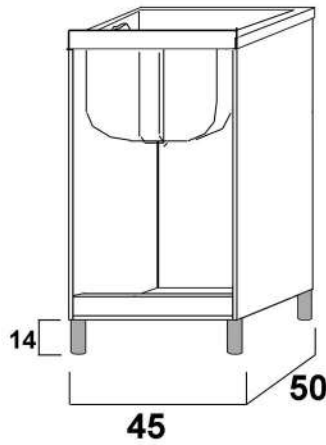

MOBILE LAVATOIO SIRENA CON VASCA IN ABS

SIRENA cm 45x50 H88

cod. 07100 SR/01

- finitura bianco opaco
- 1 anta dx
- nobilitato 16mm
- vasca in abs inclusa
- piedini e maniglia in abs colorato grigio inclusi
- kit scarico incluso
- tavoletta in legno con funzione di strofinatoio inclusa

SIRENA cm 50x50 H88

cod. 07104 SR/05

- finitura bianco opaco
- 2 ante
- nobilitato 16mm
- vasca in abs inclusa
- piedini e maniglie in abs colorato grigio inclusi
- kit scarico incluso
- tavoletta in legno con funzione di strofinatoio inclusa

SIRENA cm 60x50 H88

cod. 07103 SR/04

- finitura bianco opaco
- 2 ante
- nobilitato 16mm
- vasca in abs inclusa
- piedini e maniglie in abs colorato grigio inclusi
- kit scarico incluso
- tavoletta in legno con funzione di strofinatoio inclusa

SIRENA cm 60x60 H88

cod. 07102 SR/03

- finitura bianco opaco
- 2 ante
- nobilitato 16mm
- vasca in abs inclusa
- piedini e maniglie in abs colorato grigio inclusi
- kit scarico incluso
- tavoletta in legno con funzione di strofinatoio inclusa