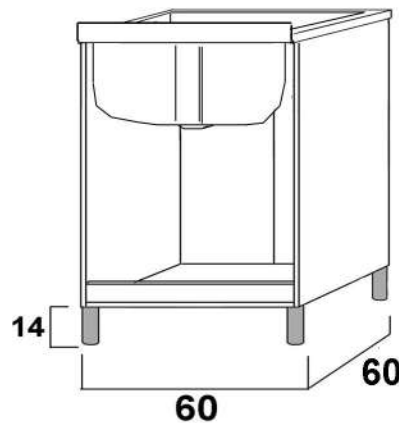

MOBILE LAVATOIO SIRENA CON VASCA IN ABS

SIRENA cm 45x50 H88

cod. 07100 SR/01

- finitura bianco opaco
- 1 anta dx
- nobilitato 16mm
- vasca in abs inclusa
- piedini e maniglia in abs colorato grigio inclusi
- kit scarico incluso
- tavoletta in legno con funzione di strofinatoio inclusa

SIRENA cm 50x50 H88

cod. 07104 SR/05

- finitura bianco opaco
- 2 ante
- nobilitato 16mm
- vasca in abs inclusa
- piedini e maniglie in abs colorato grigio inclusi
- kit scarico incluso
- tavoletta in legno con funzione di strofinatoio inclusa

SIRENA cm 60x50 H88

cod. 07103 SR/04

- finitura bianco opaco
- 2 ante
- nobilitato 16mm
- vasca in abs inclusa
- piedini e maniglie in abs colorato grigio inclusi
- kit scarico incluso
- tavoletta in legno con funzione di strofinatoio inclusa

SIRENA cm 80x50 H88

cod. 07131 SR/10

- finitura bianco opaco
- 2 ante
- nobilitato 16mm
- vasca zeus in abs inclusa
- piedini e maniglie in abs colorato grigio inclusi
- kit scarico incluso
- tavoletta in legno con funzione di strofinatoio inclusa