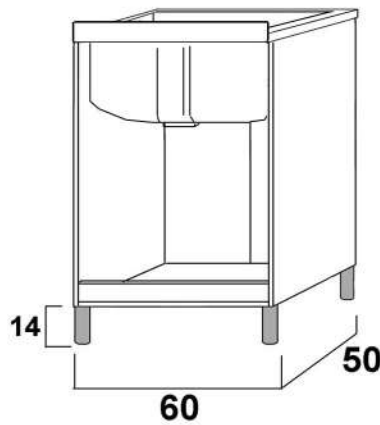

MOBILE LAVATOIO SIRENA CON VASCA IN ABS

SIRENA cm 45x50 H88

cod. 07100 SR/01

- finitura bianco opaco
- 1 anta dx
- nobilitato 16mm
- vasca in abs inclusa
- piedini e maniglia in abs colorato grigio inclusi
- kit scarico incluso
- tavoletta in legno con funzione di strofinatoio inclusa

SIRENA cm 50x50 H88

cod. 07104 SR/05

- finitura bianco opaco
- 2 ante
- nobilitato 16mm
- vasca in abs inclusa
- piedini e maniglie in abs colorato grigio inclusi
- kit scarico incluso
- tavoletta in legno con funzione di strofinatoio inclusa

SIRENA cm 60x50 H88

cod. 07103 SR/04

- finitura bianco opaco
- 2 ante
- nobilitato 16mm
- vasca in abs inclusa
- piedini e maniglie in abs colorato grigio inclusi
- kit scarico incluso
- tavoletta in legno con funzione di strofinatoio inclusa

SIRENA cm 60x60 H88

cod. 07102 SR/03

- finitura bianco opaco
- 2 ante
- nobilitato 16mm
- vasca in abs inclusa
- piedini e maniglie in abs colorato grigio inclusi
- kit scarico incluso
- tavoletta in legno con funzione di strofinatoio inclusa