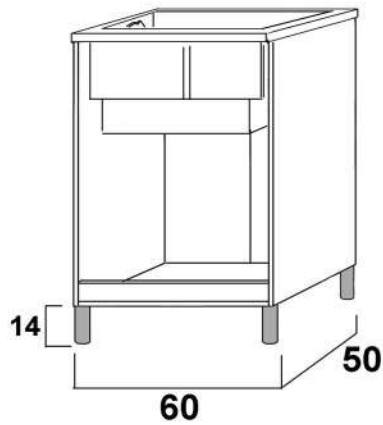

MOBILE LAVATOIO SIRENA CON VASCA IN ABS

SIRENA cm 45x50 H88

cod. 07100 SR/01

- finitura bianco opaco
- 1 anta dx
- nobilitato 16mm
- vasca in abs inclusa
- piedini e maniglia in abs colorato grigio inclusi
- kit scarico incluso
- tavoletta in legno con funzione di strofinatoio inclusa

SIRENA cm 50x50 H88

cod. 07104 SR/05

- finitura bianco opaco
- 2 ante
- nobilitato 16mm
- vasca in abs inclusa
- piedini e maniglie in abs colorato grigio inclusi
- kit scarico incluso
- tavoletta in legno con funzione di strofinatoio inclusa

SIRENA cm 60x50 H88

cod. 07103 SR/04

- finitura bianco opaco
- 2 ante
- nobilitato 16mm
- vasca in abs inclusa
- piedini e maniglie in abs colorato grigio inclusi
- kit scarico incluso
- tavoletta in legno con funzione di strofinatoio inclusa

SIRENA cm 60x60 H88

cod. 07102 SR/03

- finitura bianco opaco
- 2 ante
- nobilitato 16mm
- vasca in abs inclusa
- piedini e maniglie in abs colorato grigio inclusi
- kit scarico incluso
- tavoletta in legno con funzione di strofinatoio inclusa