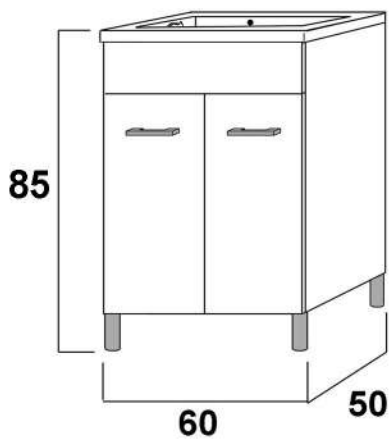

MOBILE LAVATOIO SIRENA CON VASCA IN ABS

SIRENA cm 45x50 H88

cod. 07100 SR/01

- finitura bianco opaco
- 1 anta dx
- nobilitato 16mm
- vasca in abs inclusa
- piedini e maniglia in abs colorato grigio inclusi
- kit scarico incluso
- tavoletta in legno con funzione di strofinatoio inclusa

SIRENA cm 50x50 H88

cod. 07104 SR/05

- finitura bianco opaco
- 2 ante
- nobilitato 16mm
- vasca in abs inclusa
- piedini e maniglie in abs colorato grigio inclusi
- kit scarico incluso
- tavoletta in legno con funzione di strofinatoio inclusa

SIRENA cm 60x50 H88

cod. 07103 SR/04

- finitura bianco opaco
- 2 ante
- nobilitato 16mm
- vasca in abs inclusa
- piedini e maniglie in abs colorato grigio inclusi
- kit scarico incluso
- tavoletta in legno con funzione di strofinatoio inclusa

SIRENA cm 60x60 H88

cod. 07102 SR/03

- finitura bianco opaco
- 2 ante
- nobilitato 16mm
- vasca in abs inclusa
- piedini e maniglie in abs colorato grigio inclusi
- kit scarico incluso
- tavoletta in legno con funzione di strofinatoio inclusa