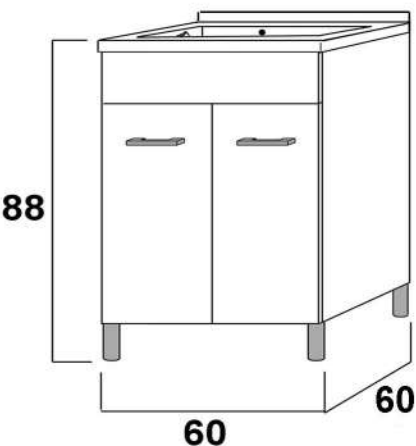

MOBILE LAVATOIO SIRENA CON VASCA IN ABS

SIRENA cm 45x50 H88

cod. 07100 SR/01

- finitura bianco opaco
- 1 anta dx
- nobilitato 16mm
- vasca in abs inclusa
- piedini e maniglia in abs colorato grigio inclusi
- kit scarico incluso
- tavoletta in legno con funzione di strofinatoio inclusa

SIRENA cm 50x50 H88

cod. 07104 SR/05

- finitura bianco opaco
- 2 ante
- nobilitato 16mm
- vasca in abs inclusa
- piedini e maniglie in abs colorato grigio inclusi
- kit scarico incluso
- tavoletta in legno con funzione di strofinatoio inclusa

SIRENA cm 60x50 H88

cod. 07103 SR/04

- finitura bianco opaco
- 2 ante
- nobilitato 16mm
- vasca in abs inclusa
- piedini e maniglie in abs colorato grigio inclusi
- kit scarico incluso
- tavoletta in legno con funzione di strofinatoio inclusa

SIRENA cm 80x50 H88

cod. 07131 SR/10

- finitura bianco opaco
- 2 ante
- nobilitato 16mm
- vasca zeus in abs inclusa
- piedini e maniglie in abs colorato grigio inclusi
- kit scarico incluso
- tavoletta in legno con funzione di strofinatoio inclusa