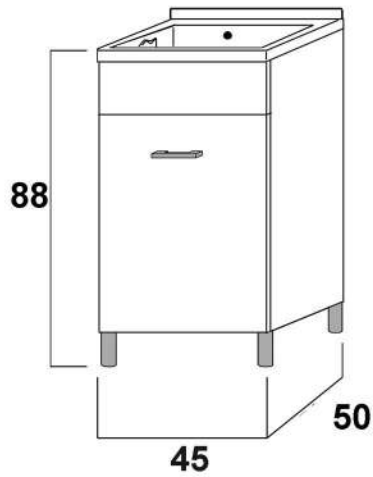

MOBILE LAVATOIO SIRENA CON VASCA IN ABS

SIRENA cm 45x50 H88

cod. 07100 SR/01

- finitura bianco opaco
- 1 anta dx
- nobilitato 16mm
- vasca in abs inclusa
- piedini e maniglia in abs colorato grigio inclusi
- kit scarico incluso
- tavoletta in legno con funzione di strofinatoio inclusa

SIRENA cm 50x50 H88

cod. 07104 SR/05

- finitura bianco opaco
- 2 ante
- nobilitato 16mm
- vasca in abs inclusa
- piedini e maniglie in abs colorato grigio inclusi
- kit scarico incluso
- tavoletta in legno con funzione di strofinatoio inclusa

SIRENA cm 60x50 H88

cod. 07103 SR/04

- finitura bianco opaco
- 2 ante
- nobilitato 16mm
- vasca in abs inclusa
- piedini e maniglie in abs colorato grigio inclusi
- kit scarico incluso
- tavoletta in legno con funzione di strofinatoio inclusa

SIRENA cm 60x60 H88

cod. 07102 SR/03

- finitura bianco opaco
- 2 ante
- nobilitato 16mm
- vasca in abs inclusa
- piedini e maniglie in abs colorato grigio inclusi
- kit scarico incluso
- tavoletta in legno con funzione di strofinatoio inclusa