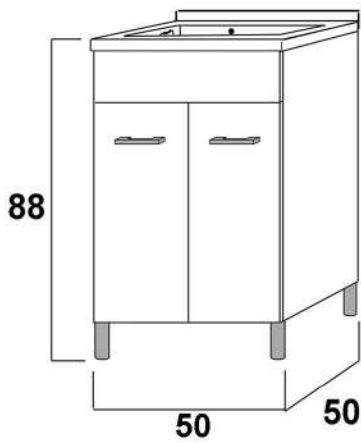

MOBILE LAVATOIO SIRENA CON VASCA IN ABS

SIRENA cm 45x50 H88

cod. 07100 SR/01

- finitura bianco opaco
- 1 anta dx
- nobilitato 16mm
- vasca in abs inclusa
- piedini e maniglia in abs colorato grigio inclusi
- kit scarico incluso
- tavoletta in legno con funzione di strofinatoio inclusa

SIRENA cm 50x50 H88

cod. 07104 SR/05

- finitura bianco opaco
- 2 ante
- nobilitato 16mm
- vasca in abs inclusa
- piedini e maniglie in abs colorato grigio inclusi
- kit scarico incluso
- tavoletta in legno con funzione di strofinatoio inclusa

SIRENA cm 60x50 H88

cod. 07103 SR/04

- finitura bianco opaco
- 2 ante
- nobilitato 16mm
- vasca in abs inclusa
- piedini e maniglie in abs colorato grigio inclusi
- kit scarico incluso
- tavoletta in legno con funzione di strofinatoio inclusa

SIRENA cm 80x50 H88

cod. 07131 SR/10

- finitura bianco opaco
- 2 ante
- nobilitato 16mm
- vasca zeus in abs inclusa
- piedini e maniglie in abs colorato grigio inclusi
- kit scarico incluso
- tavoletta in legno con funzione di strofinatoio inclusa