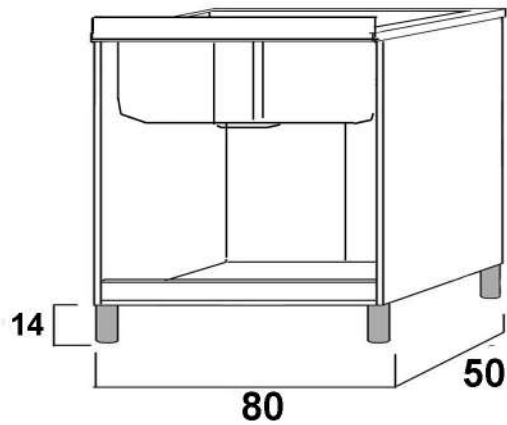

SIRENA cm 60x50 H88

cod. 07103 SR/04

- finitura bianco opaco
- 2 ante
- nobilitato 16mm
- vasca in abs inclusa
- piedini e maniglie in abs colorato grigio inclusi
- kit scarico incluso
- tavoletta in legno con funzione di strofinatoio inclusa

SIRENA cm 60x60 H88

cod. 07102 SR/03

- finitura bianco opaco
- 2 ante
- nobilitato 16mm
- vasca in abs inclusa
- piedini e maniglie in abs colorato grigio inclusi
- kit scarico incluso
- tavoletta in legno con funzione di strofinatoio inclusa

ZEUS cm 60x50 H85

cod. 07127

- finitura bianco opaco
- 2 ante
- nobilitato 16mm
- vasca zeus in metacrillato doppio uso inclusa
- piedini e maniglie in abs colorato grigio inclusi
- kit scarico incluso
- tavoletta in metacrillato inclusa

SIRENA cm 80x50 H88

cod. 07131 SR/10

- finitura bianco opaco
- 2 ante
- nobilitato 16mm
- vasca zeus in abs inclusa
- piedini e maniglie in abs colorato grigio inclusi
- kit scarico incluso
- tavoletta in legno con funzione di strofinatoio inclusa