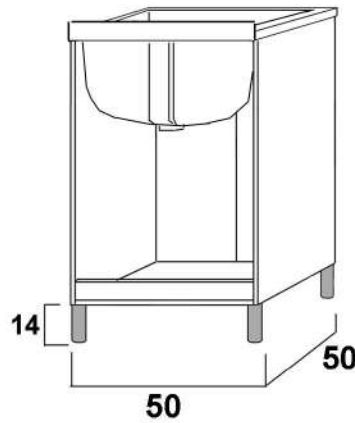

MOBILE LAVATOIO SIRENA CON VASCA IN ABS

SIRENA cm 45x50 H88

cod. 07100 SR/01

- finitura bianco opaco
- 1 anta dx
- nobilitato 16mm
- vasca in abs inclusa
- piedini e maniglia in abs colorato grigio inclusi
- kit scarico incluso
- tavoletta in legno con funzione di strofinatoio inclusa

SIRENA cm 50x50 H88

cod. 07104 SR/05

- finitura bianco opaco
- 2 ante
- nobilitato 16mm
- vasca in abs inclusa
- piedini e maniglie in abs colorato grigio inclusi
- kit scarico incluso
- tavoletta in legno con funzione di strofinatoio inclusa

SIRENA cm 60x50 H88

cod. 07103 SR/04

- finitura bianco opaco
- 2 ante
- nobilitato 16mm
- vasca in abs inclusa
- piedini e maniglie in abs colorato grigio inclusi
- kit scarico incluso
- tavoletta in legno con funzione di strofinatoio inclusa

SIRENA cm 60x60 H88

cod. 07102 SR/03

- finitura bianco opaco
- 2 ante
- nobilitato 16mm
- vasca in abs inclusa
- piedini e maniglie in abs colorato grigio inclusi
- kit scarico incluso
- tavoletta in legno con funzione di strofinatoio inclusa