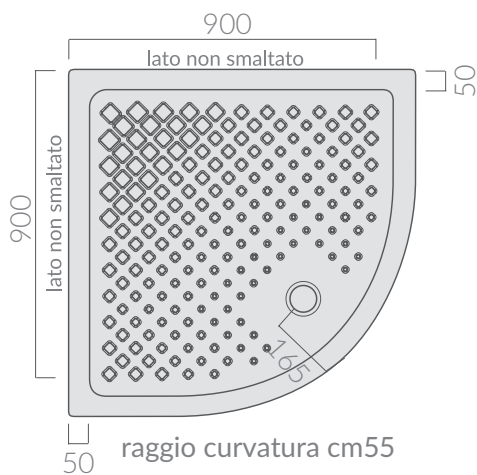

COLORI / COLORS

○ 1061 bianco white

Piatto doccia cm 80x80 angolo.
Piletta ø90 non inclusa.
Corner shower tray 80x80.
Drain ø90 not included.

Kg. 24

ACCESSORI NON INCLUSI / ACCESSORIES NOT INCLUDED

● 9040 cromo chrome

Piletta ø90 per piatto doccia.
Drain ø90 for shower tray.

○ 9061 bianco white

Piletta ø90 per piatto doccia.
Drain ø90 for shower tray.

ATTENZIONE/ ATTENTION

Galassia Srl persegue la filosofia di migliorare i prodotti aggiungendo nuovi materiali, innovazioni progettuali e tecnologie produttive.
L'azienda si riserva di cambiare

specifications/dimension and/or operating characteristics of the products at any time and without giving notice. The ceramic items weight may vary up to 20%.

COLORI / COLORS

○ 1062 bianco white

Piatto doccia cm 90x90 angolo.
Piletta ø90 non inclusa.
Corner shower tray 90x90.
Drain ø90 not included.

Kg. 30

ACCESSORI NON INCLUSI / ACCESSORIES NOT INCLUDED

● 9040 cromo chrome

Piletta ø90 per piatto doccia.
Drain ø90 for shower tray.

○ 9061 bianco white

Piletta ø90 per piatto doccia.
Drain ø90 for shower tray.