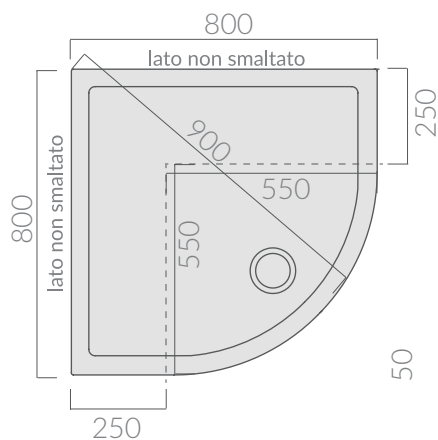

COLORI / COLORS

○ 1061 bianco white

Piatto doccia cm 80x80 angolo.
Piletta ø90 non inclusa.
Corner shower tray 80x80.
Drain ø90 not included.

Kg. 24

ACCESSORI NON INCLUSI / ACCESSORIES NOT INCLUDED

● 9040 cromo chrome

Piletta ø90 per piatto doccia.
Drain ø90 for shower tray.

○ 9061 bianco white

Piletta ø90 per piatto doccia.
Drain ø90 for shower tray.

ATTENZIONE/ ATTENTION

Galassia Srl persegue la filosofia di migliorare i prodotti aggiungendo nuovi materiali, innovazioni progettuali e tecnologie produttive.
L'azienda si riserva di cambiare

specifications/dimension and/or operating characteristics of the products at any time and without giving notice. The ceramic items weight may vary up to 20%.

COLORI / COLORS

○ 1062 bianco white

Piatto doccia cm 90x90 angolo.
Piletta ø90 non inclusa.
Corner shower tray 90x90.
Drain ø90 not included.