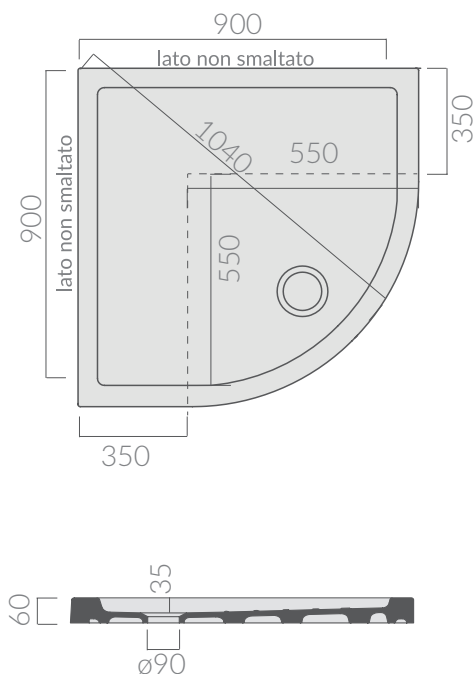

COLORI / COLORS

○ 1061 bianco white

Piatto doccia cm 80x80 angolo.
Piletta ø90 non inclusa.
Corner shower tray 80x80.
Drain ø90 not included.

Kg. 24

ACCESSORI NON INCLUSI / ACCESSORIES NOT INCLUDED

● 9040 cromo chrome

Piletta ø90 per piatto doccia.
Drain ø90 for shower tray.

○ 9061 bianco white

Piletta ø90 per piatto doccia.
Drain ø90 for shower tray.

ATTENZIONE/ ATTENTION

Galassia Srl persegue la filosofia di migliorare i prodotti aggiungendo nuovi materiali, innovazioni progettuali e tecnologie produttive.
L'azienda si riserva di cambiare

specifications/dimension and/or operating characteristics of the products at any time and without giving notice. The ceramic items weight may vary up to 20%.

COLORI / COLORS

○ 1062 bianco white

Piatto doccia cm 90x90 angolo.
Piletta ø90 non inclusa.
Corner shower tray 90x90.
Drain ø90 not included.

Kg. 30

ACCESSORI NON INCLUSI / ACCESSORIES NOT INCLUDED

● 9040 cromo chrome

Piletta ø90 per piatto doccia.
Drain ø90 for shower tray.

○ 9061 bianco white

Piletta ø90 per piatto doccia.
Drain ø90 for shower tray.