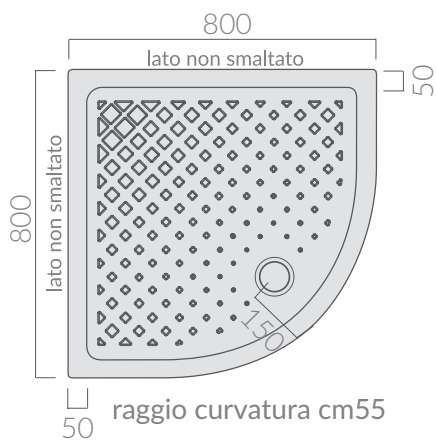

COLORI / COLORS

○ 1061 bianco white

Piatto doccia cm 80x80 angolo.
Piletta ø90 non inclusa.
Corner shower tray 80x80.
Drain ø90 not included.

Kg. 24

ACCESSORI NON INCLUSI / ACCESSORIES NOT INCLUDED

● 9040 cromo chrome

Piletta ø90 per piatto doccia.
Drain ø90 for shower tray.

○ 9061 bianco white

Piletta ø90 per piatto doccia.
Drain ø90 for shower tray.

ATTENZIONE/ ATTENTION

Galassia Srl persegue la filosofia di migliorare i prodotti aggiungendo nuovi materiali, innovazioni progettuali e tecnologie produttive.
L'azienda si riserva di cambiare

specifications/dimension and/or operating characteristics of the products at any time and without giving notice. The ceramic items weight may vary up to 20%.

COLORI / COLORS

○ 1062 bianco white

Piatto doccia cm 90x90 angolo.
Piletta ø90 non inclusa.
Corner shower tray 90x90.
Drain ø90 not included.