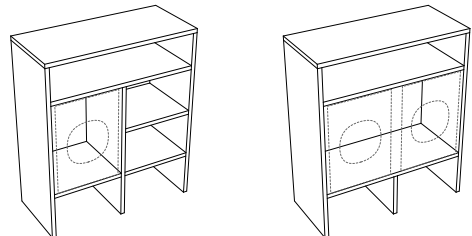

COLONNA PORTA LAVATRICE/ASCIUGATRICE + RIPIANI 75x65 h170 cm
COLONNA CON RIPIANI 75x65 h170 cm
COLONNA APPENDIABITI 75x65 h170 cm