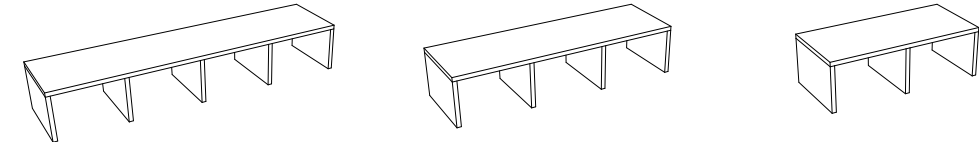

COLONNA CON ANTE PORTA LAVATRICE/ASCIUGATRICE + RIPIANI 145,6x65 h210 cm
COLONNA CON ANTE PORTA LAVATRICE+ASCIUGATRICE + RIPIANI 145,6x65 h210 cm
COLONNA CON ANTA + RIPIANI 145,6x65 h210 cm
COLONNA CON ANTA PORTA LAVATRICE+ASCIUGATRICE/APPENDIABITI 75x65 h210 cm

COLONNA PORTA LAVATRICE/ASCIUGATRICE + RIPIANI 75x65 h170 cm
COLONNA CON RIPIANI 75x65 h170 cm
COLONNA APPENDIABITI 75x65 h170 cm

COLONNA PORTA LAVATRICE/ASCIUGATRICE + RIPIANI 145,6x65 h170 cm
COLONNA PORTA LAVATRICE+ASCIUGATRICE + RIPIANI 145,6x65 h170 cm

COLONNA CON ANTE PORTA LAVATRICE/ASCIUGATRICE/APPENDIABITI + RIPIANI 145,6x65 h170 cm
COLONNA CON ANTA + RIPIANI 75x65 h170 cm
COLONNA CON ANTA + APPENDIABITI 75x65 h170 cm

STRUTTURA PER INSERIMENTO 4 MODULI 276x65 h91 cm
STRUTTURA PER INSERIMENTO 3 MODULI 208,9x65 h91 cm
STRUTTURA PER INSERIMENTO 2 MODULI 141,8x65 h91 cm
STRUTTURA PER INSERIMENTO 1 MODULO 74,7x65 h91 cm
STRUTTURA A GIORNO PER INSERIMENTO MODULO 74,7x65 h91 cm

MODULO PER LAVABO APERTURA DX-SX 67,1x63 h87,2 cm
MODULO CON RIPIANO APERTURA DX-SX 67,1x63 h87,2 cm
MODULO CON CESTO PORTABIANCHERIA 67,1x63 h87,2 cm
MODULO PORTA LAVATRICE/ASCIUGATRICE APERTURA DX-SX 67,1x63 h87,2 cm
MODULO CON STENDINO ESTRAIBILE APERTURA DX-SX 67,1x63 h87,2 cm
MODULO CON 2 CASSETTI 67,1x63 h87,2 cm
MODULO CON 3 CASSETTI 67,1x63 h87,2 cm