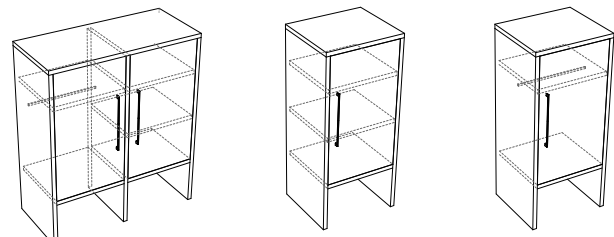

COLONNA PORTA LAVATRICE+ASCIUGATRICE 75x65 h210 cm
COLONNA CON RIPIANI 75x65 h210 cm
COLONNA APPENDIABITI 75x65 h210 cm
COLONNA PER SMART DRY 75x65 h210 cm

COLONNA PORTA LAVATRICE/ASCIUGATRICE + RIPIANI 145,6x65 h210 cm
COLONNA PORTA LAVATRICE+ASCIUGATRICE + RIPIANI 145,6x65 h210 cm
COLONNA PORTA LAVATRICE+ASCIUGATRICE + APPENDIABITI 145,6x65 h210 cm
COLONNA PORTA LAVATRICE+ASCIUGATRICE + RIPIANI 145,6x65 h210 cm

COLONNA CON ANTE PORTA LAVATRICE/ASCIUGATRICE + RIPIANI 145,6x65 h210 cm
COLONNA CON ANTE PORTA LAVATRICE+ASCIUGATRICE + RIPIANI 145,6x65 h210 cm
COLONNA CON ANTA + RIPIANI 145,6x65 h210 cm
COLONNA CON ANTA PORTA LAVATRICE+ASCIUGATRICE/APPENDIABITI 75x65 h210 cm

COLONNA PORTA LAVATRICE/ASCIUGATRICE + RIPIANI 75x65 h170 cm
COLONNA CON RIPIANI 75x65 h170 cm
COLONNA APPENDIABITI 75x65 h170 cm

COLONNA PORTA LAVATRICE/ASCIUGATRICE + RIPIANI 145,6x65 h170 cm
COLONNA PORTA LAVATRICE+ASCIUGATRICE + RIPIANI 145,6x65 h170 cm