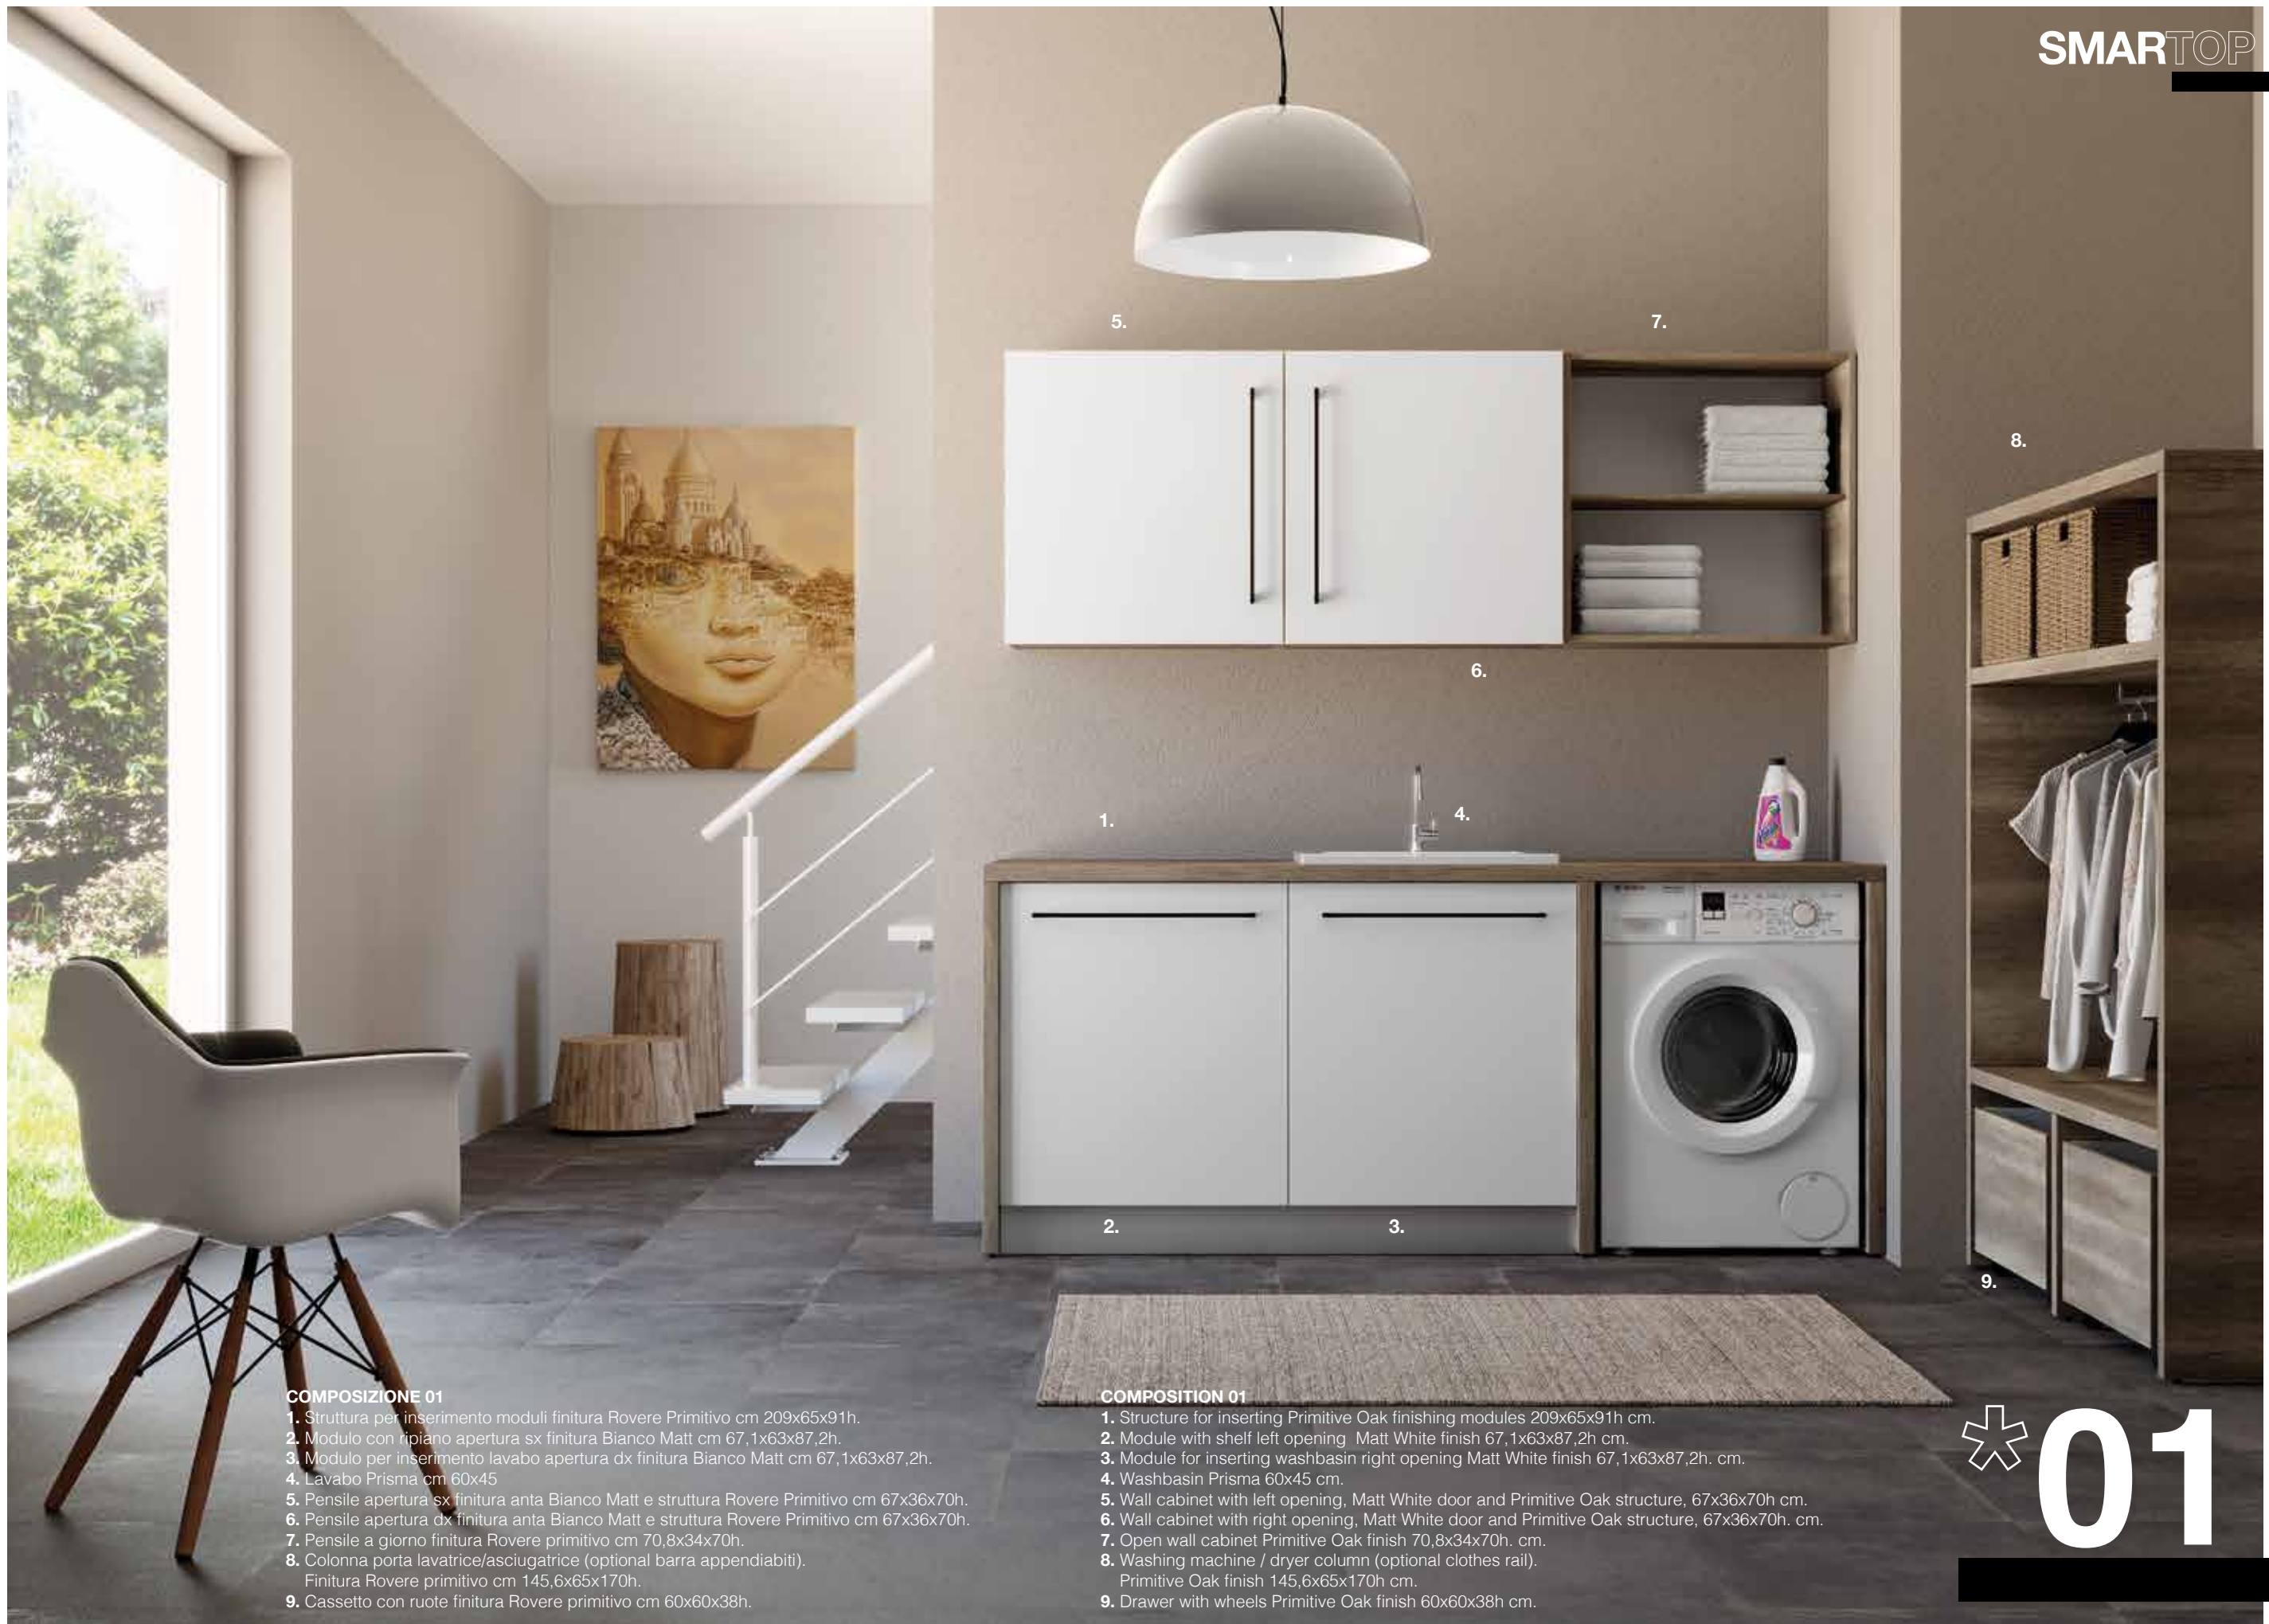

COMPOSIZIONE 01

1. Struttura per inserimento moduli finitura Rovere Primitivo cm 209x65x91h.
2. Modulo con ripiano apertura sx finitura Bianco Matt cm 67,1x63x87,2h.
3. Modulo per inserimento lavabo apertura dx finitura Bianco Matt cm 67,1x63x87,2h.
4. Lavabo Prisma cm 60x45
5. Pensile apertura sx finitura anta Bianco Matt e struttura Rovere Primitivo cm 67x36x70h.
6. Pensile apertura dx finitura anta Bianco Matt e struttura Rovere Primitivo cm 67x36x70h.
7. Pensile a giorno finitura Rovere primitivo cm 70,8x34x70h.
8. Colonna porta lavatrice/asciugatrice (optional barra appendiabiti).
  Finitura Rovere primitivo cm 145,6x65x170h.
9. Cassetto con ruote finitura Rovere primitivo cm 60x60x38h.

COMPOSITION 01

1. Structure for inserting Primitive Oak finishing modules 209x65x91h cm.
2. Module with shelf left opening Matt White finish 67,1x63x87,2h cm.
3. Module for inserting washbasin right opening Matt White finish 67,1x63x87,2h. cm.
4. Washbasin Prisma 60x45 cm.
5. Wall cabinet with left opening, Matt White door and Primitive Oak structure, 67x36x70h cm.
6. Wall cabinet with right opening, Matt White door and Primitive Oak structure, 67x36x70h. cm.
7. Open wall cabinet Primitive Oak finish 70,8x34x70h. cm.
8. Washing machine / dryer column (optional clothes rail).
  Primitive Oak finish 145,6x65x170h cm.
9. Drawer with wheels Primitive Oak finish 60x60x38h.

✱ 01