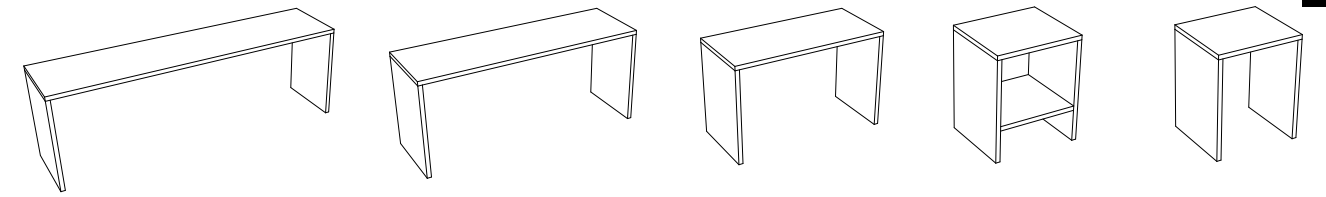

STRUTTURA PER INSERIMENTO 4 MODULI 276x65 h91 cm
STRUTTURA PER INSERIMENTO 3 MODULI 208,9x65 h91 cm
STRUTTURA PER INSERIMENTO 2 MODULI 141,8x65 h91 cm
STRUTTURA PER INSERIMENTO 1 MODULO 74,7x65 h91 cm
STRUTTURA A GIORNO PER INSERIMENTO MODULO 74,7x65 h91 cm