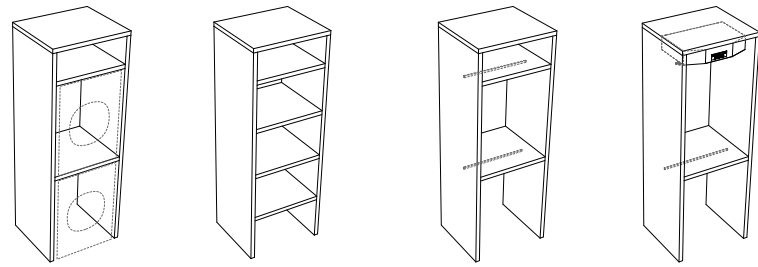

SMART TOP

CHOOSE
THE MODULES
THAT TO
YOU NEEDS

COLAVENE

NON È SOLO LO SPAZIO LAVANDERIA, È LA SOLUZIONE AL TUO COMFORT

IT'S NOT ONLY A LAUNDRY ROOM, IT'S THE SOLUTION FOR YOUR COMFORT

INDEX

COMPOSIZIONE/ COMPOSITION	PAG.	COMPOSIZIONE/ COMPOSITION	PAG.
*01	4	*10	34
*02	8	*11	36
*03	10	*12	40
*04	12	*13	44
*05	16	*14	48
*06	20	*15	52
*07	24	*16	56
*08	26	*17	60
*09	30		

COLONNA PORTA LAVATRICE+ASCIUGATRICE 75x65 h210 cm
COLONNA CON RIPIANI 75x65 h210 cm
COLONNA APPENDIABITI 75x65 h210 cm
COLONNA PER SMART DRY 75x65 h210 cm

COLONNA PORTA LAVATRICE/ASCIUGATRICE + RIPIANI 145,6x65 h210 cm
COLONNA PORTA LAVATRICE+ASCIUGATRICE + RIPIANI 145,6x65 h210 cm
COLONNA PORTA LAVATRICE+ASCIUGATRICE + APPENDIABITI 145,6x65 h210 cm
COLONNA PORTA LAVATRICE+ASCIUGATRICE + RIPIANI 145,6x65 h210 cm