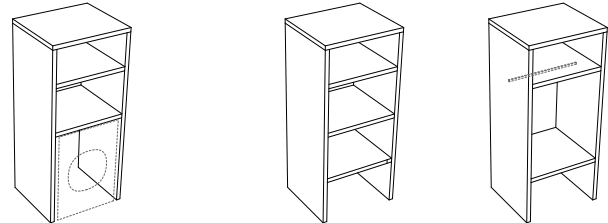

COLONNA CON ANTE PORTA LAVATRICE/ASCIUGATRICE + RIPIANI 145,6x65 h210 cm
COLONNA CON ANTE PORTA LAVATRICE+ASCIUGATRICE + RIPIANI 145,6x65 h210 cm
COLONNA CON ANTA + RIPIANI 145,6x65 h210 cm
COLONNA CON ANTA PORTA LAVATRICE+ASCIUGATRICE/APPENDIABITI 75x65 h210 cm