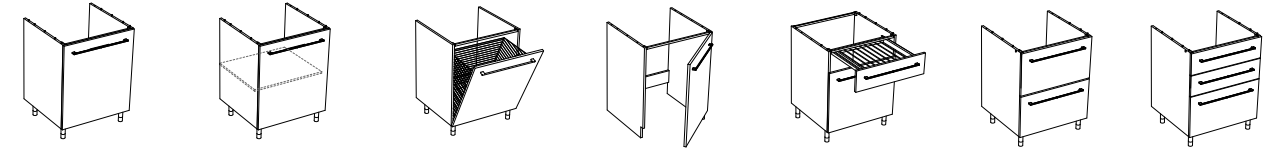

COLONNA PORTA LAVATRICE/ASCIUGATRICE + RIPIANI 75x65 h170 cm
COLONNA CON RIPIANI 75x65 h170 cm
COLONNA APPENDIABITI 75x65 h170 cm

COLONNA PORTA LAVATRICE/ASCIUGATRICE + RIPIANI 145,6x65 h170 cm
COLONNA PORTA LAVATRICE+ASCIUGATRICE + RIPIANI 145,6x65 h170 cm

COLONNA CON ANTE PORTA LAVATRICE/ASCIUGATRICE/APPENDIABITI + RIPIANI 145,6x65 h170 cm
COLONNA CON ANTA + RIPIANI 75x65 h170 cm
COLONNA CON ANTA + APPENDIABITI 75x65 h170 cm

STRUTTURA PER INSERIMENTO 4 MODULI 276x65 h91 cm
STRUTTURA PER INSERIMENTO 3 MODULI 208,9x65 h91 cm
STRUTTURA PER INSERIMENTO 2 MODULI 141,8x65 h91 cm
STRUTTURA PER INSERIMENTO 1 MODULO 74,7x65 h91 cm
STRUTTURA A GIORNO PER INSERIMENTO MODULO 74,7x65 h91 cm

MODULO PER LAVABO APERTURA DX-SX 67,1x63 h87,2 cm
MODULO CON RIPIANO APERTURA DX-SX 67,1x63 h87,2 cm
MODULO CON CESTO PORTABIANCHERIA 67,1x63 h87,2 cm
MODULO PORTA LAVATRICE/ASCIUGATRICE APERTURA DX-SX 67,1x63 h87,2 cm
MODULO CON STENDINO ESTRAIBILE APERTURA DX-SX 67,1x63 h87,2 cm
MODULO CON 2 CASSETTI 67,1x63 h87,2 cm
MODULO CON 3 CASSETTI 67,1x63 h87,2 cm