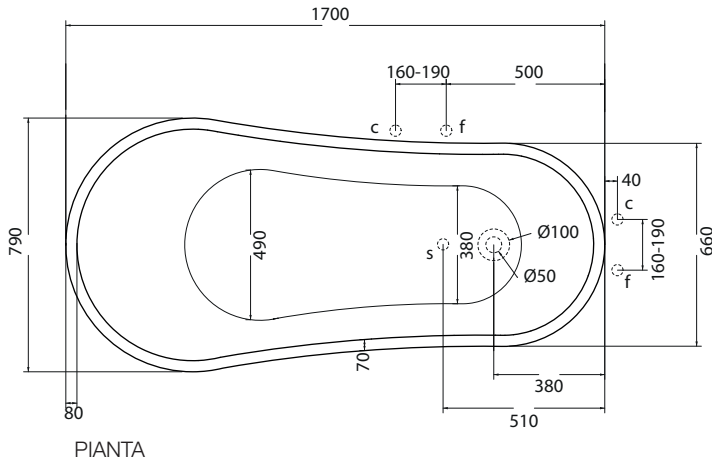

Descrizione / Description :

Vasca Freestanding in acrilico Astoria
 Acrylic Freestanding bathtub
 1700x790xh770 mm_Cod: VASTW

Disegno Tecnico / Technical Drawings :

Caratteristiche / Characteristics :

Tipologia / Typology : Vasca freestanding in acrilico

Dimensioni / Dimension : 1700x790xh770 mm

Peso / Weight : 99 Kg

Litri / Liters : 160 Lt

Plus :

Finitura lucida
Glossy finish

Piedi
Brass feet

Colonna di scarico
External overflow

Finiture monocore / Total color finishes :