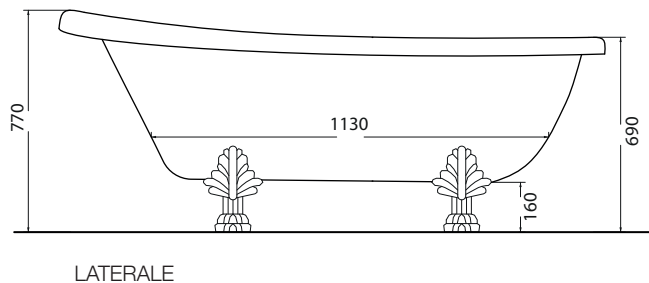

Descrizione / Description :

Vasca Freestanding in acrilico Astoria
 Acrylic Freestanding bathtub
 1700x790xh770 mm_Cod: VASTW

Disegno Tecnico / Technical Drawings :

Caratteristiche / Characteristics :

Tipologia / Typology : Vasca freestanding in acrilico

Dimensioni / Dimension : 1700x790xh770 mm

Peso / Weight : 99 Kg

Litri / Liters : 160 Lt

Plus :

Finitura lucida
Glossy finish

Piedi
Brass feet

Colonna di scarico
External overflow

Finiture monocore / Total color finishes :