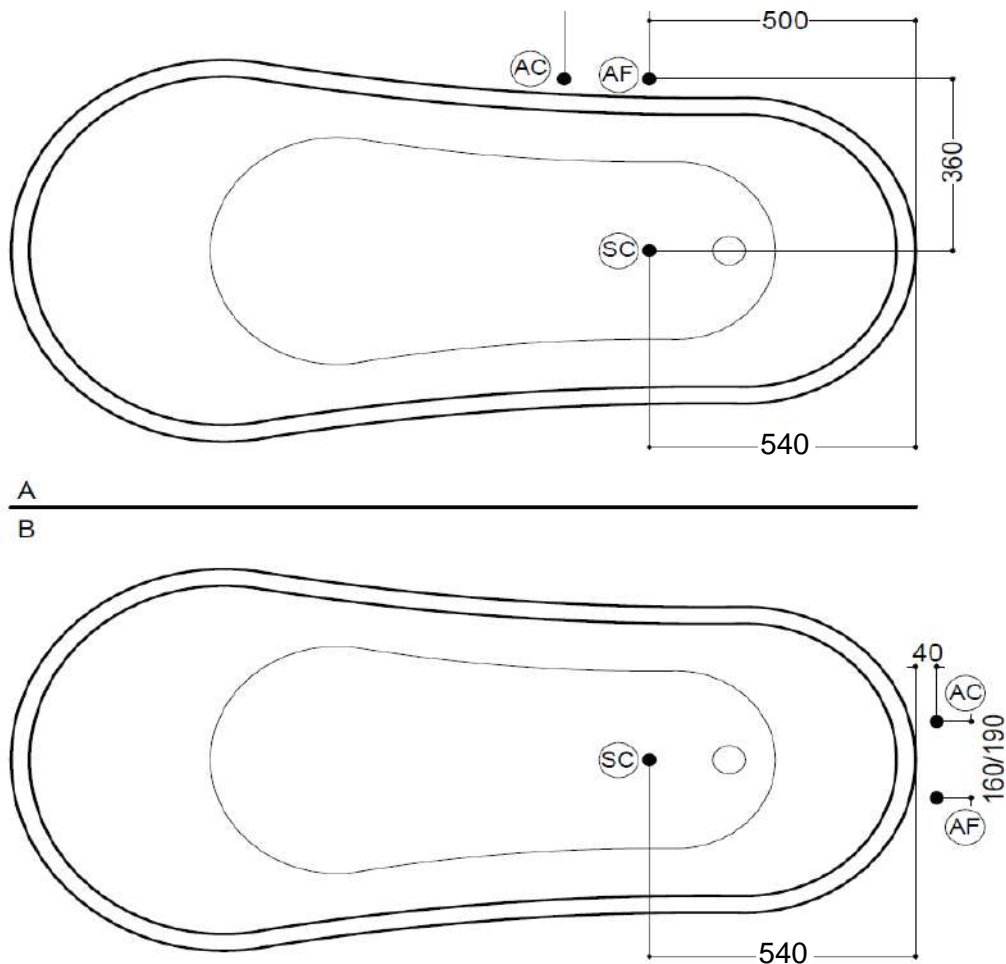

Descrizione / Description :

Vasca Freestanding in acrilico Astoria
 Acrylic Freestanding bathtub
 1700x790xh770 mm_Cod: VASTW

Disegno Tecnico / Technical Drawings :

Caratteristiche / Characteristics :

Tipologia / Typology : Vasca freestanding in acrilico

Dimensioni / Dimension : 1700x790xh770 mm

Peso / Weight : 99 Kg

Litri / Liters : 160 Lt

Plus :

Finitura lucida
Glossy finish

Piedi
Brass feet

Colonna di scarico
External overflow

Finiture monocore / Total color finishes :

Bianco
White

Argento
Silver

Oro
Gold

Bronzo
Bronze

Nero matt
Black matt

Colacril

Vasca "Astoria"

A monte dell'impianto idraulico si consiglia di installare dei rubinetti filtro.
L'azienda declina problemi derivanti dalla mancata installazione dei suddetti.

Allaccio acqua calda nel caso di vasca provvista di rubinetteria
Hot water connection should the bathtub be fitted with taps

Allaccio acqua fredda nel caso di vasca provvista di rubinetteria
Cold water connection should the bathtub be fitted with taps