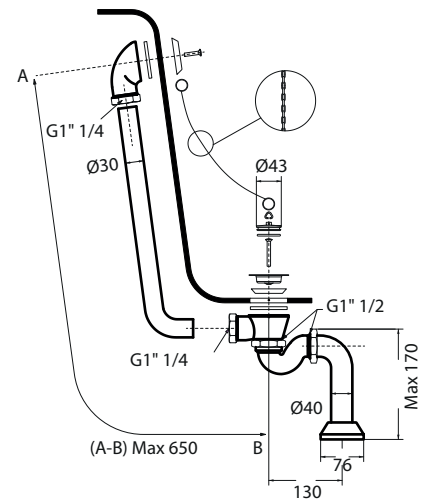

Descrizione / Description :

Vasca Freestanding in acrilico Astoria
 Acrylic Freestanding bathtub
 1700x790xh770 mm_Cod: VASTW

Disegno Tecnico / Technical Drawings :

Caratteristiche / Characteristics :

Tipologia / Typology : Vasca freestanding in acrilico

Dimensioni / Dimension : 1700x790xh770 mm

Peso / Weight : 99 Kg

Litri / Liters : 160 Lt

Plus :

Finitura lucida
Glossy finish

Piedi
Brass feet

Colonna di scarico
External overflow

Finiture monocore / Total color finishes :

Allaccio acqua calda nel caso di vasca provvista di rubinetteria
Hot water connection should the bathtub be fitted with taps

Allaccio acqua fredda nel caso di vasca provvista di rubinetteria
Cold water connection should the bathtub be fitted with taps