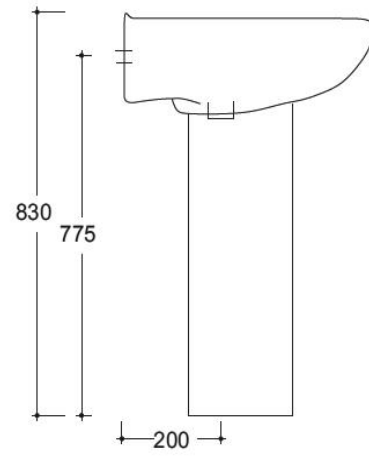

SERIE CLIO

* La distanza del centro foro scarico terra è riferita alla fine della base del sanitario, e non al muro

VASO SCARICO TERRA / PARETE CLIO

BIDET CLIO

SERIE CLIO

LAVABO E COLONNA CLIO