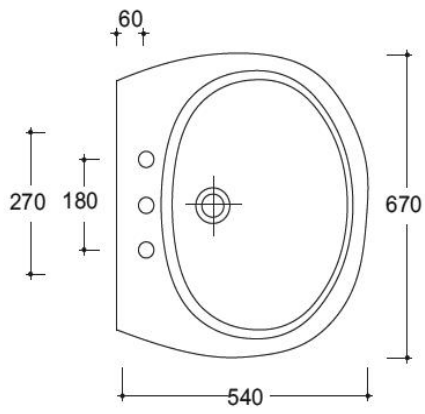

SERIE CLIO

* La distanza del centro foro scarico terra è riferita alla fine della base del sanitario, e non al muro

VASO SCARICO TERRA / PARETE CLIO

BIDET CLIO

SERIE CLIO

LAVABO E COLONNA CLIO