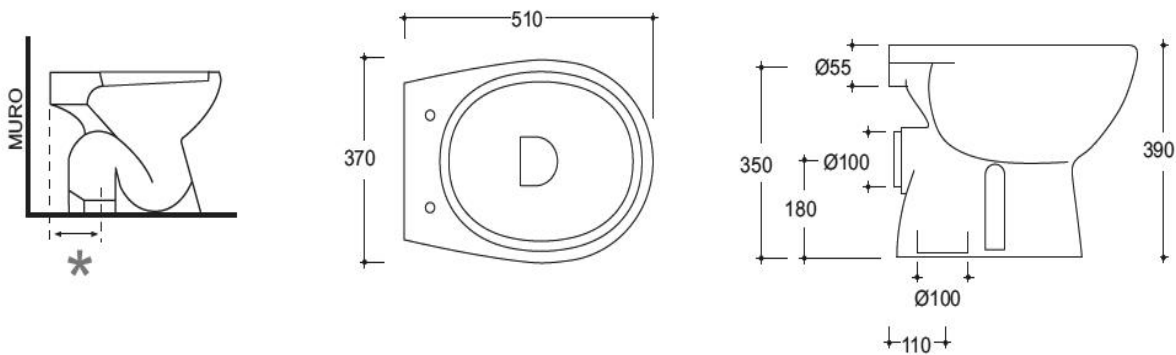

SERIE CLIO

* La distanza del centro foro scarico terra è riferita alla fine della base del sanitario, e non al muro

VASO SCARICO TERRA / PARETE CLIO

BIDET CLIO

SERIE CLIO

LAVABO E COLONNA CLIO