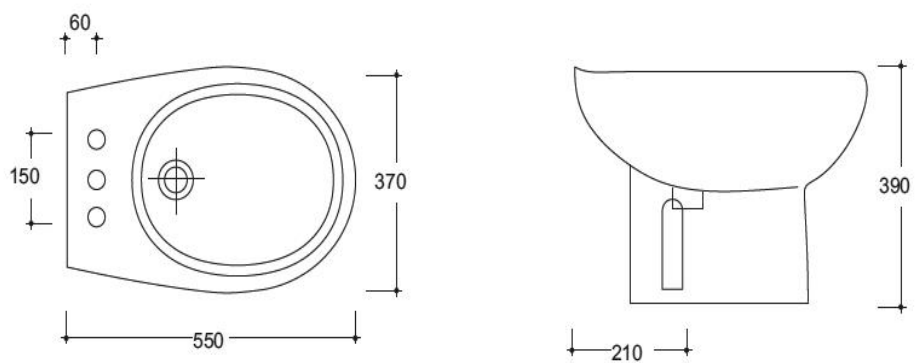

SERIE CLIO

* La distanza del centro foro scarico terra è riferita alla fine della base del sanitario, e non al muro

VASO SCARICO TERRA / PARETE CLIO

BIDET CLIO

SERIE CLIO

LAVABO E COLONNA CLIO