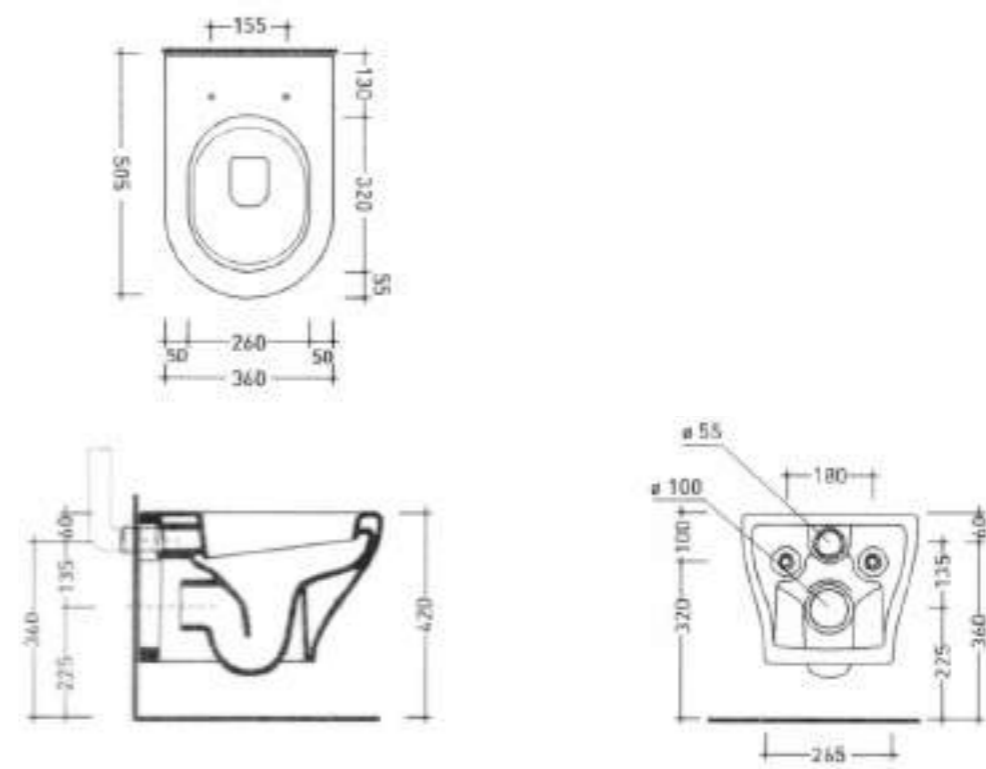

Cod. 00503R WC a terra senza brida / *Back to wall rimless WC*

Cod. 00503S WC sospeso / *Wall hung WC*

Cod. 00502 Bidet a terra / *Back to wall bidet*

Cod. 00502S Bidet sospeso / *Wall hung bidet*