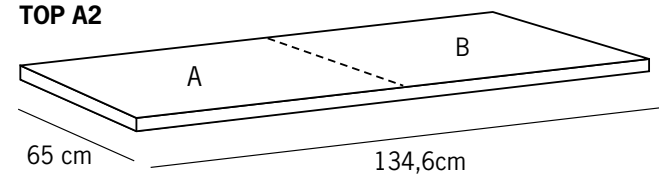

TOP A3

Componi il tuo progetto Smart Compose your smart project

FASE 1 - SCEGLI IL TOP/PHASE 1 CHOOSE THE TOP

TOP A2