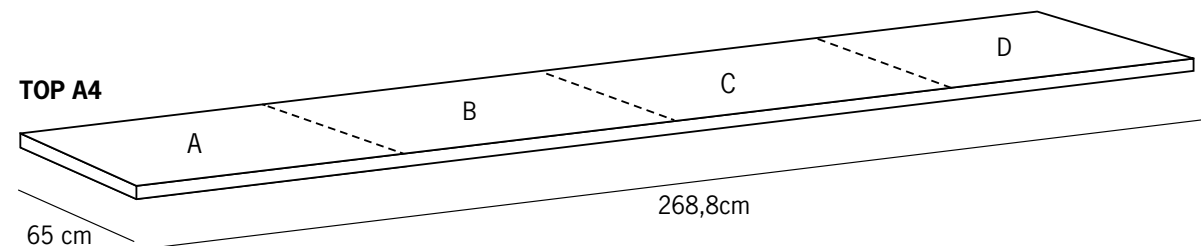

FASE 2 - POSIZIONA NEL TOP GLI ACCESSORI DA TE SCELTI

PHASE 2 COMPOSE ON THE TOP THE ACCESSORIES SELECTED

1

cm 58x50
lavello inox
stainless steel sink

2

LAVABO PRISMA
cm 60x45
lavabo/lavatoio in ceramica
ceramic washbasin/sink

3

LAVABO LARGE
cm 60x50
cm 60x60
lavabo/lavatoio in ceramica
ceramic washbasin/sink

4

LAVABO NEMO
cm 57x51 - Bianco Matt
lavabo/lavatoio in ceramica
ceramic washbasin/sink

5

LAVABO NEMO
cm 57x51 - Nero Matt
lavabo/lavatoio in ceramica
ceramic washbasin/sink

6

piano cottura 4 fuochi
cooktop - 4 burners

FASE 3 - SCEGLI E INSERISCI I MODULI SOTTO IL TOP

PHASE 3 CHOOSE AND POSITION THE MODULES UNDER THE TOPS

cm 67x63x90h
Modulo 4DX - Modulo 4SX

per lavello inox e lavabo/lavatoio
in ceramica anta dx - sx
for sink inox and ceramic washbasin
with door R - L

cm 67x63x90h
Modulo 5

2 cassetti + cassettone
2 drawers + large drawer

cm 67x63x90h
Modulo 6DX - Modulo 6SX

con ripiano centrale anta dx - sx
with central counter top door R - L