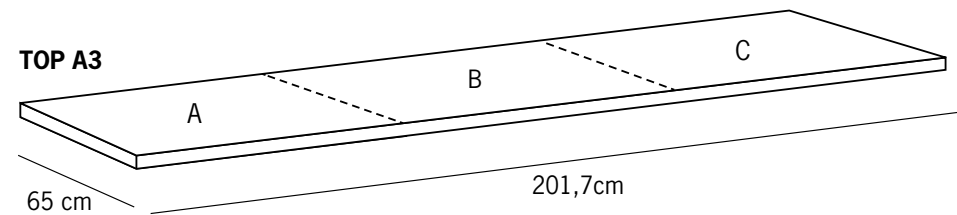

Componi il tuo progetto Smart Compose your smart project

FASE 1 - SCEGLI IL TOP/PHASE 1 CHOOSE THE TOP

TOP A4

FASE 2 - POSIZIONA NEL TOP GLI ACCESSORI DA TE SCELTI

PHASE 2 COMPOSE ON THE TOP THE ACCESSORIES SELECTED

1

cm 58x50
lavello inox
stainless steel sink

2

LAVABO PRISMA
cm 60x45
lavabo/lavatoio in ceramica
ceramic washbasin/sink

3

LAVABO LARGE
cm 60x50
cm 60x60
lavabo/lavatoio in ceramica
ceramic washbasin/sink

4

LAVABO NEMO
cm 57x51 - Bianco Matt
lavabo/lavatoio in ceramica
ceramic washbasin/sink

5

LAVABO NEMO
cm 57x51 - Nero Matt
lavabo/lavatoio in ceramica
ceramic washbasin/sink

6

piano cottura 4 fuochi
cooktop - 4 burners

FASE 3 - SCEGLI E INSERISCI I MODULI SOTTO IL TOP

PHASE 3 CHOOSE AND POSITION THE MODULES UNDER THE TOPS

cm 67x63x90h
Modulo 4DX - Modulo 4SX

per lavello inox e lavabo/lavatoio
in ceramica anta dx - sx
for sink inox and ceramic washbasin
with door R - L

cm 67x63x90h
Modulo 5

2 cassetti + cassettone
2 drawers + large drawer

cm 67x63x90h
Modulo 6DX - Modulo 6SX

con ripiano centrale anta dx - sx
with central counter top door R - L

cm 67x63x90h
Modulo 7DX - Modulo 7SX

per lavatrice / asciugatrice
anta dx - sx
for washing machine / dryer unit
door R - L

cm 67x63x90h
Modulo 8

2 cassettoni
2 large drawers

cm 67x63x90h
Modulo 9DX - Modulo 9SX

stendino estraibile anta dx - sx
unit with pull-out drying rack
door R - L

cm 67x63x90h
Modulo 10

forno
oven