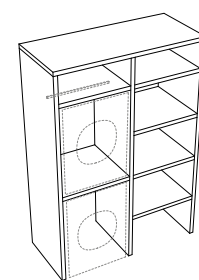

145,6x65 h210 cm
colonna porta lavatrice+
asciugatrice + ripiani
column for washing
machine + dryer + shelves