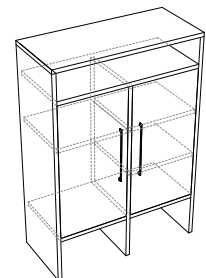

145,6x65 h210 cm
colonna con ante porta
lavatrice/asciugatrice
+ ripiani
column with doors for
washing machine /
dryer + shelves