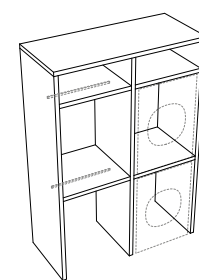

145,6x65 h210 cm
colonna portalavatrice+
asciugatrice + appendiabiti
column for washing machine
+ dryer + coat hanger