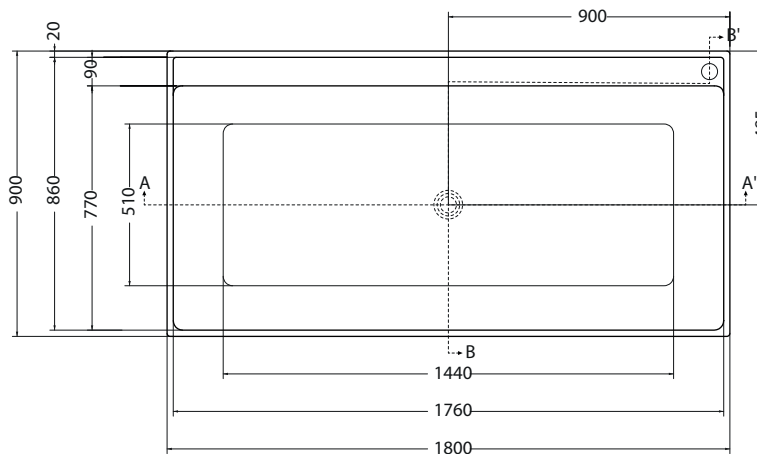

## Descrizione / Description :

Vasca Freestanding in acrilico Vogue  
 Acrylic Freestanding bathtub  
 1800x900xh560 mm\_Cod: VFR1809056

## Disegno Tecnico / Technical Drawings :

PIANTA

SEZIONE A-A'

SEZIONE B-B'

## Caratteristiche / Characteristics :

**Tipologia / Typology :** Vasca freestanding in acrilico

**Dimensioni / Dimension :** 1800x900xh560 mm

**Peso / Weight :** 60 Kg

**Litri / Liters :** 210 Lt

**Colacril**

**Vogue Freestanding VFR1809056**  
1800x900x h 560

1

Asse di mezzeria dello scarico.  
Centreline of drain.

Asse di mezzeria dello scarico.  
Centreline of drain.

2