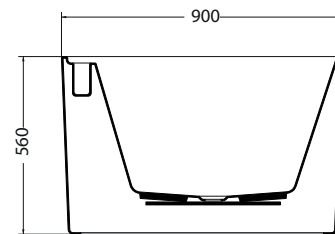

## Descrizione / Description :

Vasca Freestanding in acrilico Vogue  
 Acrylic Freestanding bathtub  
 1800x900xh560 mm\_Cod: VFR1809056

## Disegno Tecnico / Technical Drawings :

PIANTA

SEZIONE A-A'

SEZIONE B-B'

## Caratteristiche / Characteristics :

**Tipologia / Typology :** Vasca freestanding in acrilico

**Dimensioni / Dimension :** 1800x900xh560 mm

**Peso / Weight :** 60 Kg

**Litri / Liters :** 210 Lt