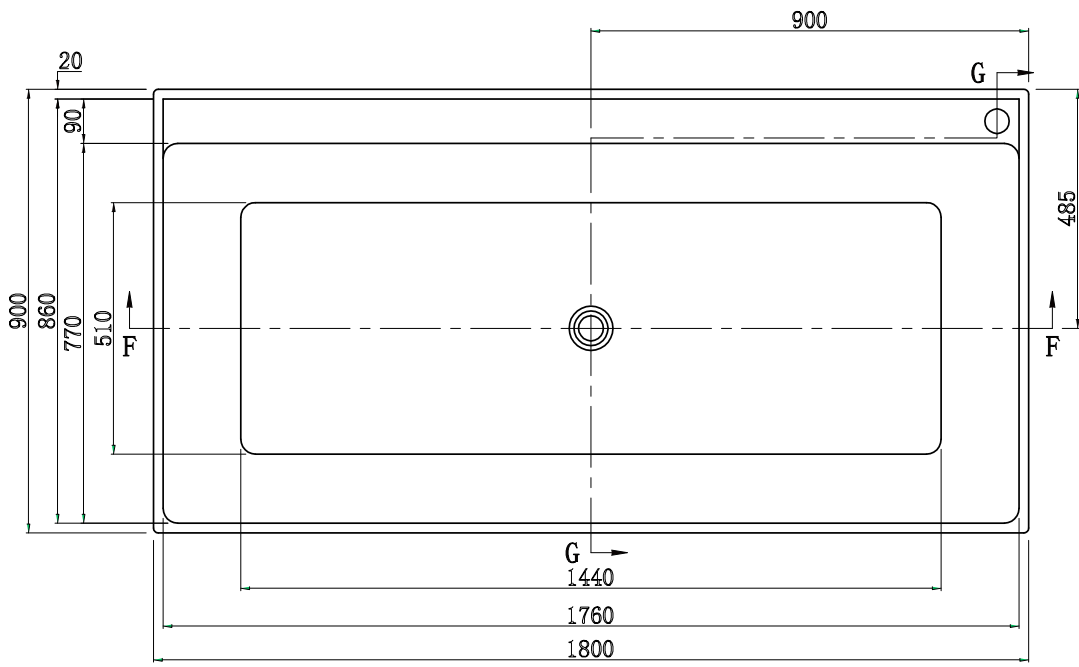

## Caratteristiche / Characteristics :

**Tipologia / Typology :** Vasca freestanding in acrilico

**Dimensioni / Dimension :** 1800x900xh560 mm

**Peso / Weight :** 60 Kg

**Litri / Liters :** 210 Lt

**Colacril**

**Vogue Freestanding VFR1809056**  
1800x900x h 560

1

Asse di mezzeria dello scarico.  
Centreline of drain.

Asse di mezzeria dello scarico.  
Centreline of drain.

2