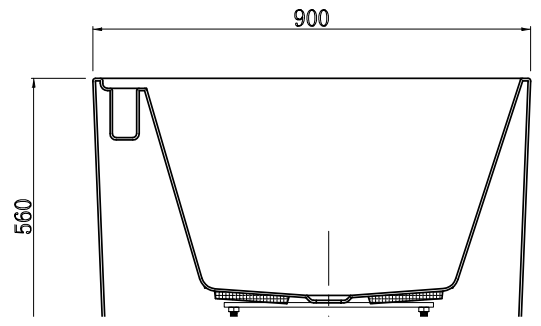

## Caratteristiche / Characteristics :

**Tipologia / Typology :** Vasca freestanding in acrilico

**Dimensioni / Dimension :** 1800x900xh560 mm

**Peso / Weight :** 60 Kg

**Litri / Liters :** 210 Lt

**Colacril**

**Vogue Freestanding VFR1809056**  
1800x900x h 560

1

Asse di mezzeria dello scarico.  
Centreline of drain.

Asse di mezzeria dello scarico.  
Centreline of drain.

2