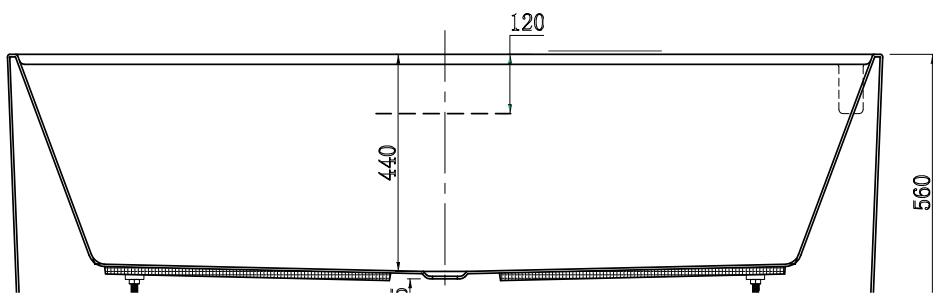

## Caratteristiche / Characteristics :

**Tipologia / Typology :** Vasca freestanding in acrilico

**Dimensioni / Dimension :** 1800x900xh560 mm

**Peso / Weight :** 60 Kg

**Litri / Liters :** 210 Lt

## Accessori / accessories :

**Bicchieri per essenze nero**  
 Black essence container

**Poggiatesta removibile**  
 Finitura: bianco o nero  
 Removable headrest  
 Finish: white or black

**Portaccappatoio**  
 Bathrobe holder

**Colacril**

**Vogue Freestanding VFR1809056**  
1800x900x h 560

1

Asse di mezzeria dello scarico.  
Centreline of drain.

Asse di mezzeria dello scarico.  
Centreline of drain.

2