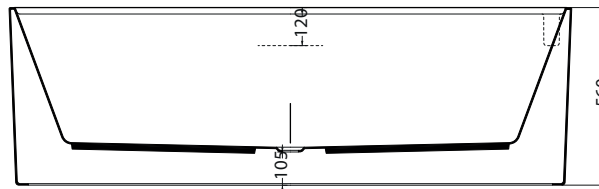

## Descrizione / Description :

Vasca Freestanding in acrilico Vogue  
 Acrylic Freestanding bathtub  
 1800x900xh560 mm\_Cod: VFR1809056

## Disegno Tecnico / Technical Drawings :

PIANTA

SEZIONE A-A'

SEZIONE B-B'

## Caratteristiche / Characteristics :

**Tipologia / Typology :** Vasca freestanding in acrilico

**Dimensioni / Dimension :** 1800x900xh560 mm

**Peso / Weight :** 60 Kg

**Litri / Liters :** 210 Lt