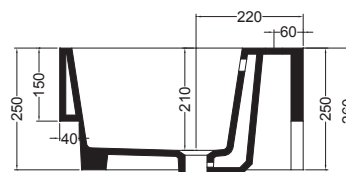

PIANTA

VISTA POSTERIORE

SEZIONE A-A

SEZIONE B-B

VISTA FRONTALE

VISTA LATERALE

# VOLANT 60X50

COLAVENE

Struttura quadrello con cassetto

- LAB6050\_Lavabo Volant 60x50
- QSV6051N\_Struttura Quadrello con cassetto

Disegni Tecnici  
Technical Drawings

Accessori  
Accessories

- 330242\_Sifone e piletta lavabo
- 330181\_Tavola di lavaggio