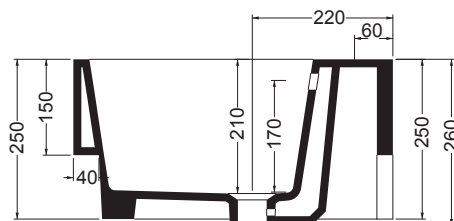

**VOLANT**  
Lavabo 60X50  
Kg 27,5

PIANTA

VISTA POSTERIORE

SEZIONE A-A

SEZIONE B-B

VISTA FRONTALE

VISTA IN SEZIONE B-B