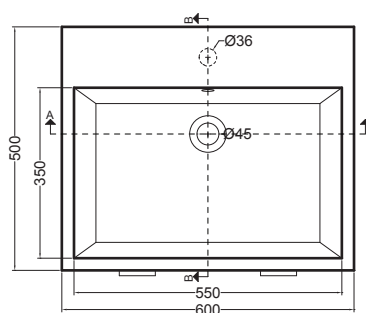

- 330242\_Sifone e piletta lavabo
- 330181\_Tavola di lavaggio

PIANTA

VISTA POSTERIORE

SEZIONE A-A

SEZIONE B-B

VISTA FRONTALE

VISTA LATERALE

# VOLANT 60X50

COLAVENE

Struttura quadrello con piano in metallo

- LAB6050\_Lavabo Volant 60x50
- QSV6052N\_Struttura Quadrello con piano in metallo

Disegni Tecnici  
Technical Drawings

Accessori  
Accessories

- 330242\_Sifone e piletta lavabo
- 330181\_Tavola di lavaggio

PIANTA

VISTA POSTERIORE

SEZIONE A-A

VISTA FRONTALE

VISTA LATERALE