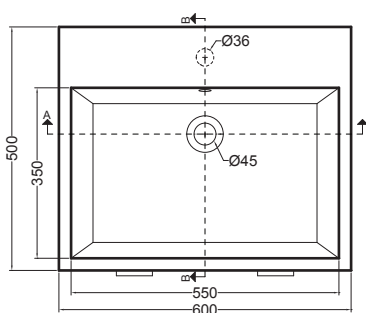

PIANTA

VISTA POSTERIORE

SEZIONE A-A

SEZIONE B-B

VISTA FRONTALE

VISTA LATERALE

# VOLANT 60X50

COLAVENE

Struttura quadrello con cassetto

- LAB6050\_Lavabo Volant 60x50
- QSV6051N\_Struttura Quadrello con cassetto

Disegni Tecnici  
Technical Drawings

Accessori  
Accessories

- 330242\_Sifone e piletta lavabo
- 330181\_Tavola di lavaggio