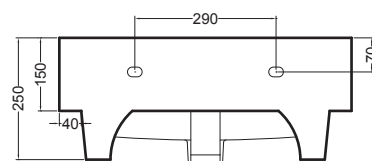

- 330242\_Sifone e piletta lavabo
- 330181\_Tavola di lavaggio

PIANTA

VISTA POSTERIORE

SEZIONE A-A

SEZIONE B-B

VISTA FRONTALE

VISTA LATERALE

# VOLANT 60X50

COLAVENE

Struttura quadrello con piano in metallo

- LAB6050\_Lavabo Volant 60x50
- QSV6052N\_Struttura Quadrello con piano in metallo

Disegni Tecnici  
Technical Drawings

Accessori  
Accessories

- 330242\_Sifone e piletta lavabo
- 330181\_Tavola di lavaggio

PIANTA

VISTA POSTERIORE

SEZIONE A-A

VISTA FRONTALE

VISTA LATERALE