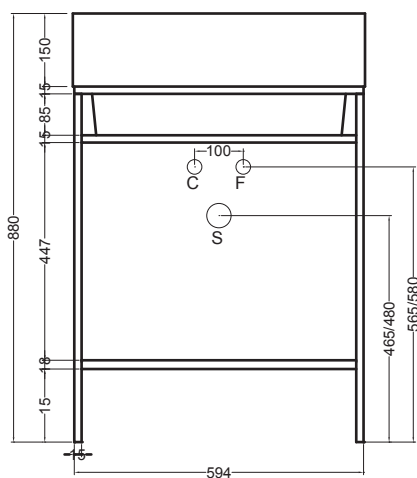

# VOLANT 60X50

COLAVENE

Struttura quadrello con piano in metallo

- LAB6050\_Lavabo Volant 60x50
- QSV6052N\_Struttura Quadrello con piano in metallo

Disegni Tecnici  
Technical Drawings

Accessori  
Accessories

- 330242\_Sifone e piletta lavabo
- 330181\_Tavola di lavaggio

PIANTA

VISTA POSTERIORE

SEZIONE A-A

VISTA FRONTALE

VISTA LATERALE