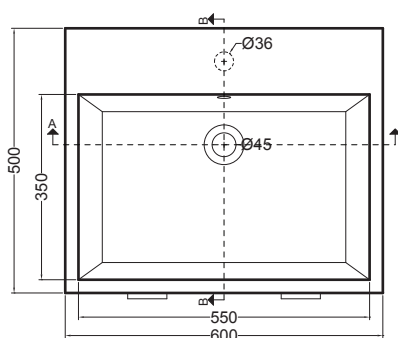

PIANTA

VISTA POSTERIORE

SEZIONE A-A

SEZIONE B-B

VISTA FRONTALE

VISTA LATERALE

# VOLANT 60X50

COLAVENE

Struttura quadrello con piano in legno

- LAB6050\_Lavabo Volant 60x50
- QSV6050N\_Struttura Quadrello con piano in legno

Disegni Tecnici  
Technical Drawings

Accessori  
Accessories

- 330242\_Sifone e piletta lavabo
- 330181\_Tavola di lavaggio

PIANTA

VISTA POSTERIORE

SEZIONE A-A

SEZIONE B-B

VISTA FRONTALE

VISTA LATERALE