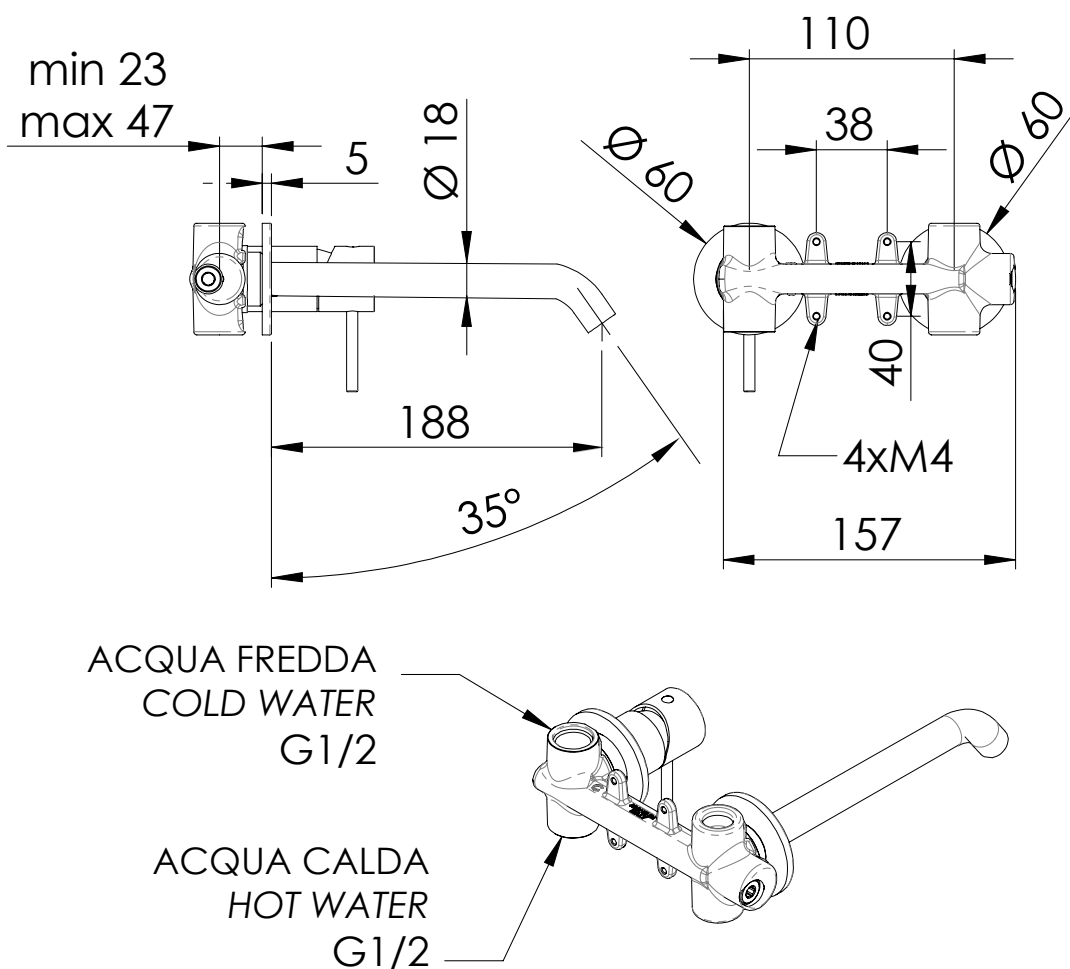

Miscelatore monocomando lavabo da incasso in ottone cromato, bocca 16 cm.

Built-in basin single-lever mixer in chrome plated brass, cm 16 spout.

SCHEDA TECNICA - TECHNICAL FEATURES

CARATTERISTICHE - FEATURES

IMMAGINE - IMAGE

DESCRIZIONE - DESCRIPTION

Miscelatore monocomando lavabo da incasso in ottone cromato, bocca 19 cm.

Built-in basin single-lever mixer in chrome plated brass, cm 19 spout.

SCHEDA TECNICA - TECHNICAL FEATURES