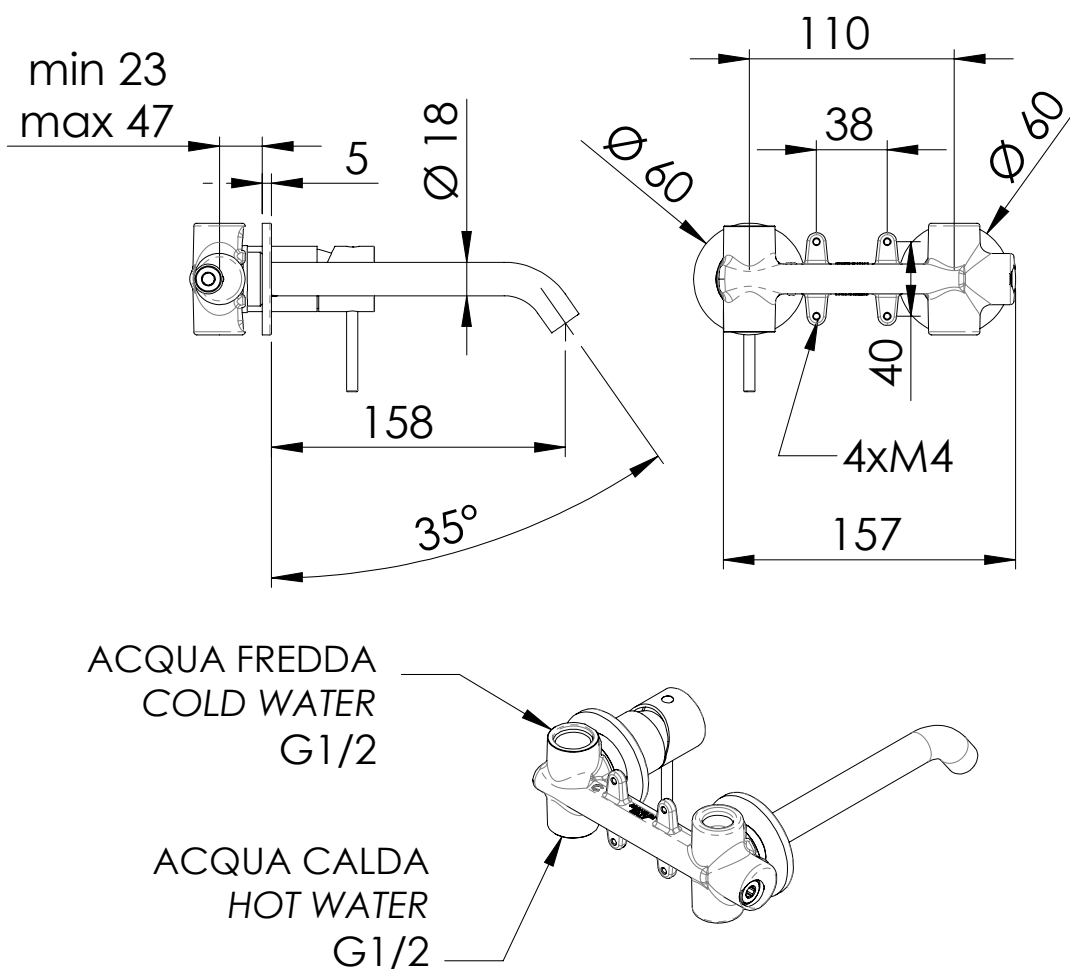

REMER

RUBINETTERIE

SERIE
SERIES

X STYLE

CODICE
CODE

X 15 P

IMMAGINE - IMAGE

DESCRIZIONE - DESCRIPTION

Miscelatore monocomando lavabo da incasso in ottone cromato, bocca 16 cm.

Built-in basin single-lever mixer in chrome plated brass, cm 16 spout.

SCHEDA TECNICA - TECHNICAL FEATURES

CARATTERISTICHE - FEATURES

IMMAGINE - IMAGE

DESCRIZIONE - DESCRIPTION

Miscelatore monocomando lavabo da incasso in ottone cromato, bocca 19 cm.

Built-in basin single-lever mixer in chrome plated brass, cm 19 spout.

SCHEDA TECNICA - TECHNICAL FEATURES