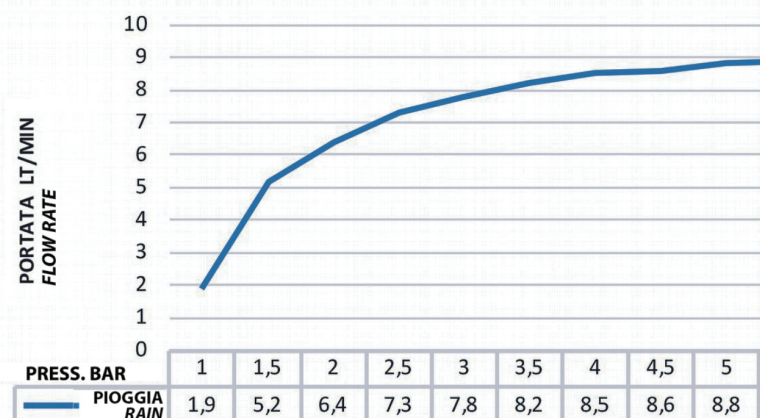

PORTATA - FLOW RATE

REMER Rubinetterie S.p.A.

Via Leonardo Da Vinci, 83 - 20062 Cassano d'Adda (MI) - Italy - Tel. +39 0363 364211 - info@remer.eu - www.remer.eu