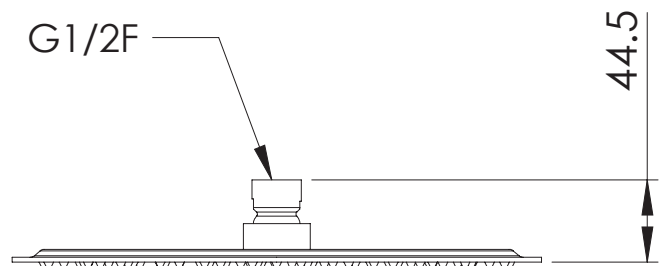

CARATTERISTICHE - FEATURES

Risparmio Idrico e Energetico
Water and Energy Saving

Risparmio Idrico
Water Saving

Autopulente
Self-Cleaning

Acciaio INOX
Stainless Steel

Con Getti Anticalcare
With Antilimestone Jets

COMPONENTI - COMPONENTS

Guarnizione 309RLGU
Gasket 309RLGU
Filtro 309RLF18
Filter 309RLF18