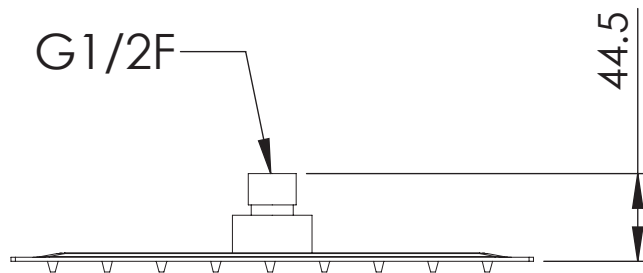

CARATTERISTICHE - FEATURES

Risparmio Idrico e Energetico
Water and Energy Saving

Risparmio Idrico
Water Saving

Acciaio INOX
Stainless Steel

Con Getti Anticalcare
With Antilimescale Jets

Autopulente
Self-Cleaning

Getto effetto pioggia ad ampia copertura
Wide coverage rain effect