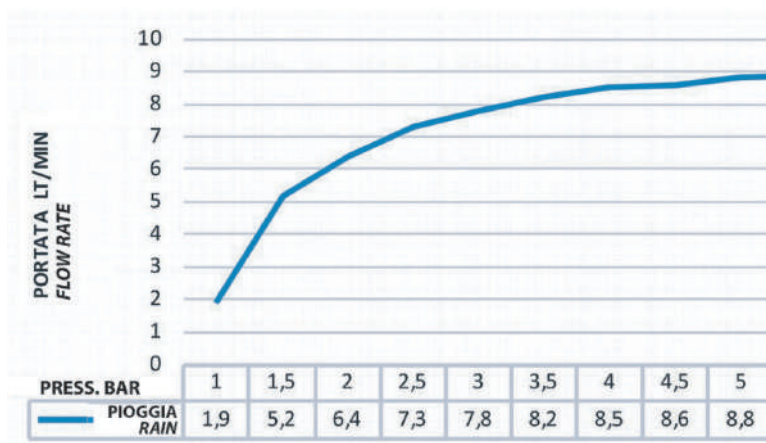

PORTATA - FLOW RATE

REMER Rubinetterie S.p.A.

Via Leonardo Da Vinci, 83 - 20062 Cassano d'Adda (MI) - Italy - Tel. +39 0363 364211 - info@remer.eu - www.remer.eu