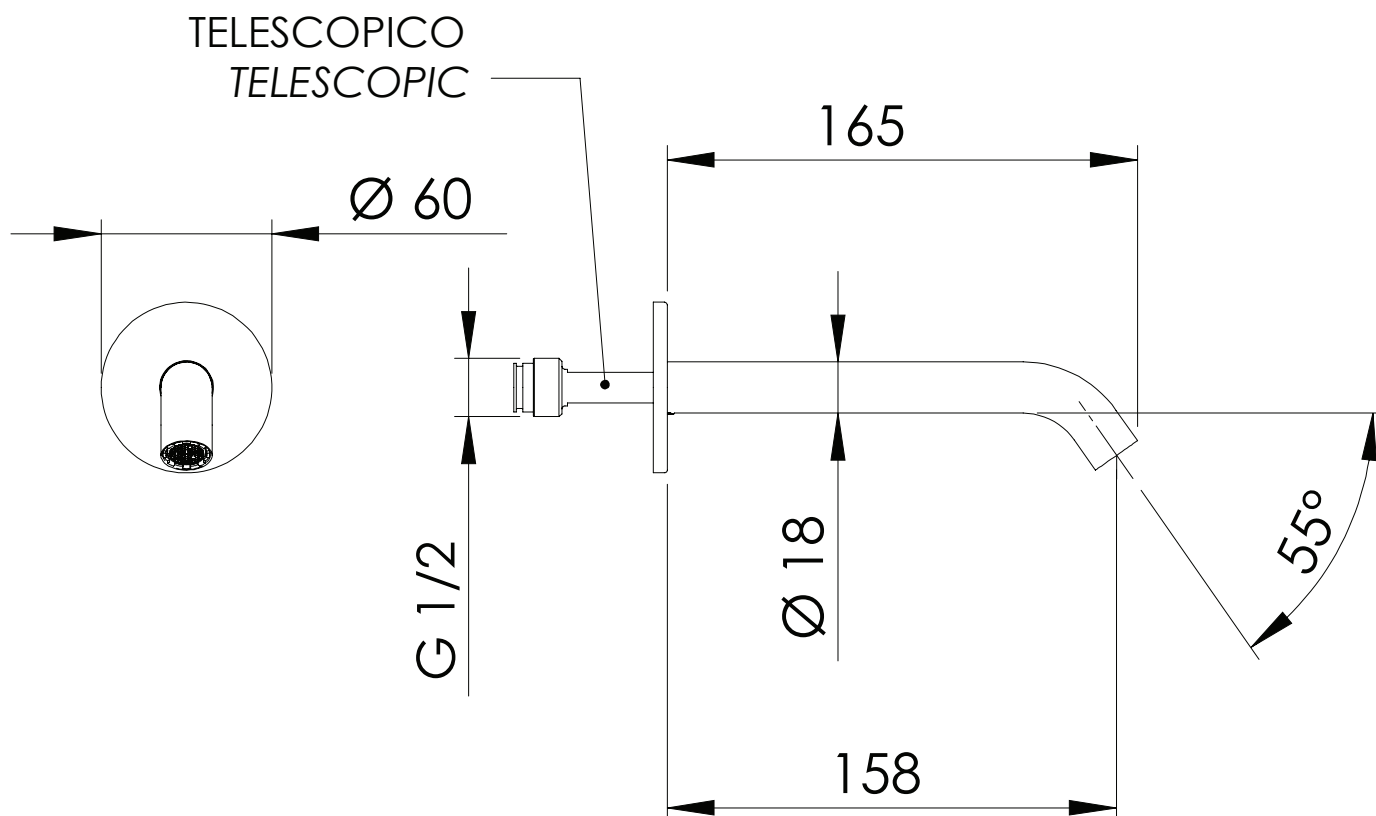

REMER

RUBINETTERIE

SERIE
SERIES

X STYLE

CODICE
CODE

91X

IMMAGINE - IMAGE

DESCRIZIONE - DESCRIPTION

Bocca incasso per miscelatore vasca/doccia, 16,5 cm.

Built-in spout for bath/shower mixer, cm 16,5.

SCHEDA TECNICA - TECHNICAL FEATURES

CARATTERISTICHE - FEATURES

Disponibile in Finitura
Available in Finishing

IMMAGINE - IMAGE

DESCRIZIONE - DESCRIPTION

Bocca incasso per miscelatore vasca/doccia, 19 cm.

Built-in spout for bath/shower mixer, cm 19.

SCHEDA TECNICA - TECHNICAL FEATURES

CARATTERISTICHE - FEATURES

Disponibile in Finitura
Available in Finishing