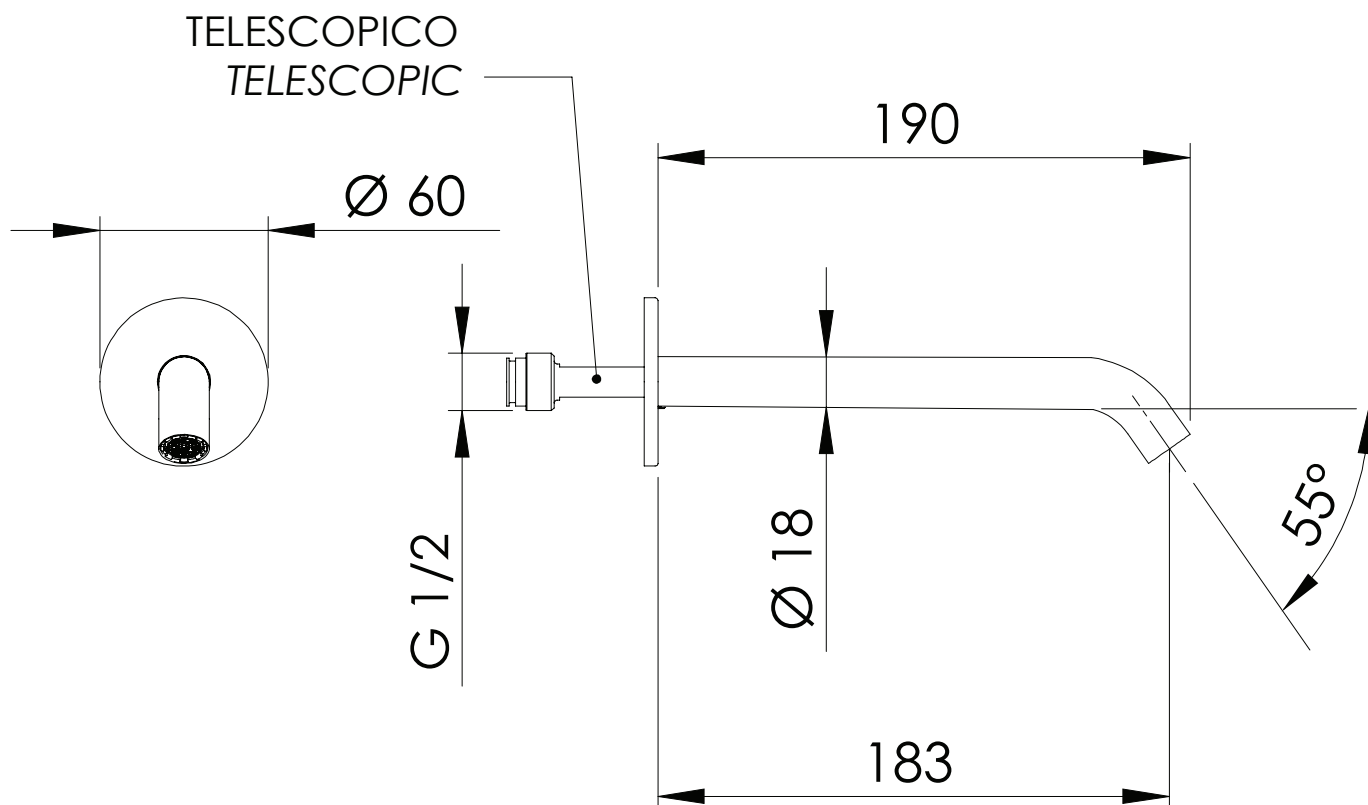

Bocca incasso per miscelatore vasca/doccia, 16,5 cm.

Built-in spout for bath/shower mixer, cm 16,5.

SCHEDA TECNICA - TECHNICAL FEATURES

CARATTERISTICHE - FEATURES

Disponibile in Finitura
Available in Finishing

IMMAGINE - IMAGE

DESCRIZIONE - DESCRIPTION

Bocca incasso per miscelatore vasca/doccia, 19 cm.

Built-in spout for bath/shower mixer, cm 19.

SCHEDA TECNICA - TECHNICAL FEATURES

CARATTERISTICHE - FEATURES

Disponibile in Finitura
Available in Finishing