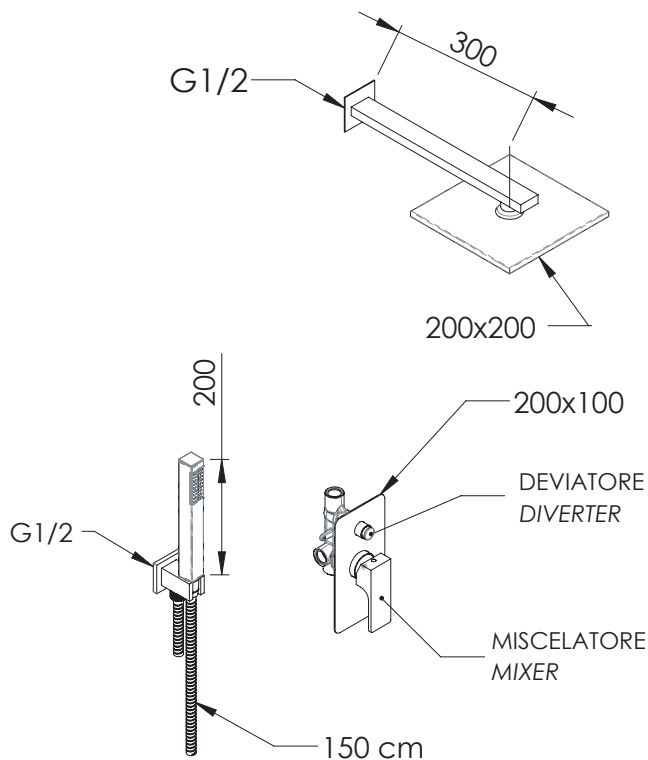

### DESCRIZIONE - DESCRIPTION

Set doccia composto da: miscelatore a incasso con deviatore (AU09); soffione in ottone cromato 20x20 cm, con getti in silicone soffice anticalcare (359SSX); presa acqua a muro squadrata con supporto (337Q); braccio quadrato in ottone 30 cm (348S30); doccetta minimale quadrata in ottone (317SS); flessibile 150 cm.

Shower set, including: brass shower head 20x20 cm with antilimestone soft silicone jets, brass arm cm 30; built-in shower mixer with diverter; shower holder/water punch in brass, 1 function handshower in brass, flexible hose in brass cm 150. Finishing options available.