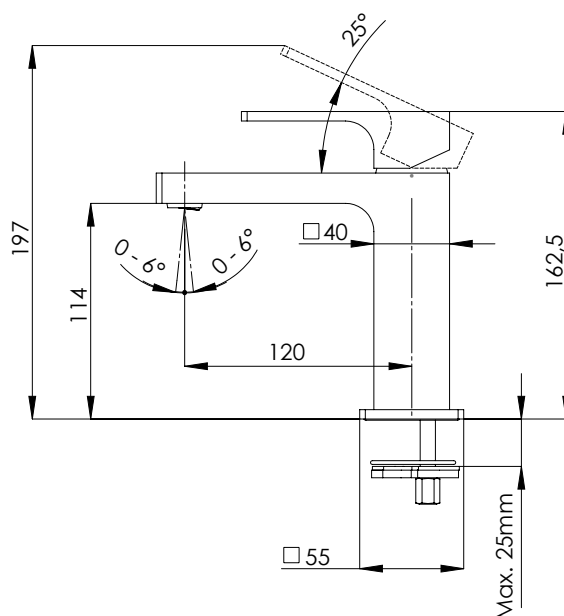

REMER

RUBINETTERIE

SERIE
SERIES

ABSOLUTE

CODICE
CODE

AU11

IMMAGINE - IMAGE

SCHEMA TECNICA - TECHNICAL FEATURES