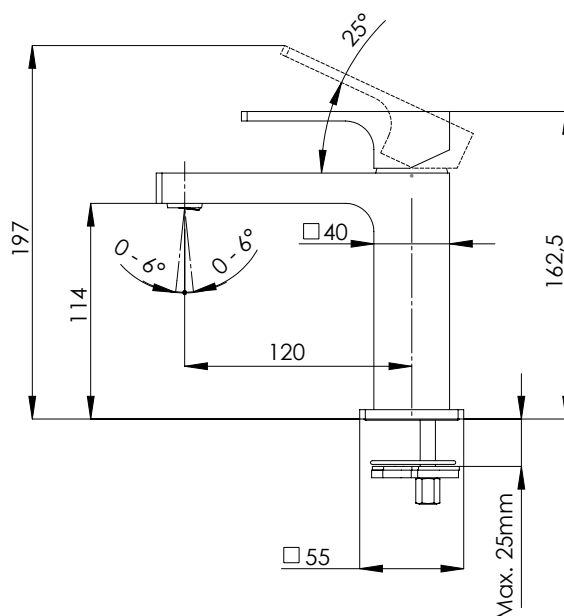

DESCRIZIONE - DESCRIPTION

Miscelatore monocomando lavabo senza scarico e senza foro sul corpo.

Single-lever basin mixer without waste and without body hole.

CARATTERISTICHE - FEATURES

Disponibile in Finitura
Available in Finishing