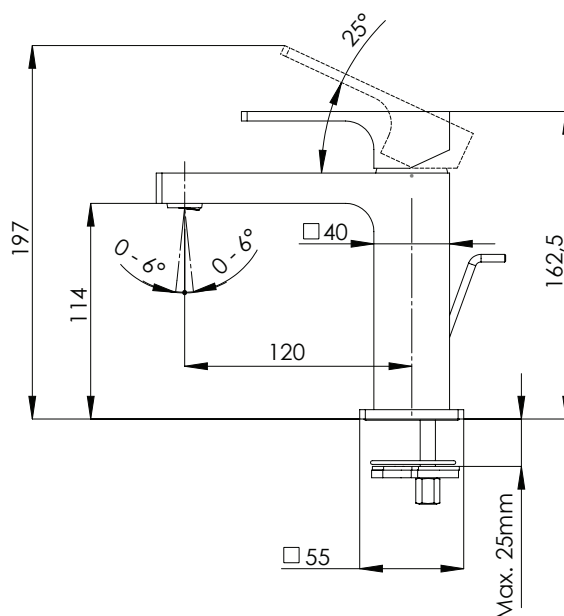

REMER

RUBINETTERIE

SERIE
SERIES

ABSOLUTE

CODICE
CODE

AU10

IMMAGINE - IMAGE

SCHEMA TECNICA - TECHNICAL FEATURES

DESCRIZIONE - DESCRIPTION

Miscelatore monocomando lavabo con scarico.

Single-lever basin mixer with pop-up waste.

CARATTERISTICHE - FEATURES

Disponibile in Finitura
Available in Finishing

Con scarico
With pop-up waste