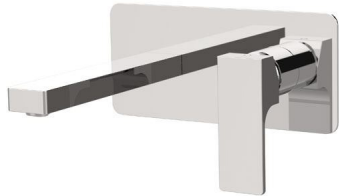

### DESCRIZIONE - DESCRIPTION

Miscelatore monocomando lavabo da incasso con piastra orizzontale in ottone cromato, bocca 20 cm.

Built-in basin single-lever mixer with horizontal wall flange in chrome plated brass, cm. 20 spout.