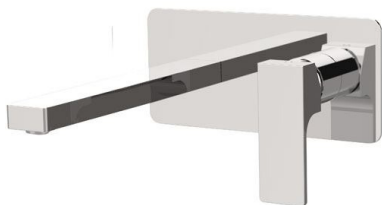

REMER

RUBINETTERIE

SERIE
SERIES

ABSOLUTE

CODICE
CODE

AU 15 L

IMMAGINE - IMAGE

DESCRIZIONE - DESCRIPTION

Miscelatore monocomando lavabo da incasso con piastra orizzontale in ottone cromato, bocca 23 cm.

Built-in basin single-lever mixer with horizontal wall flange in chrome plated brass, cm. 23 spout.