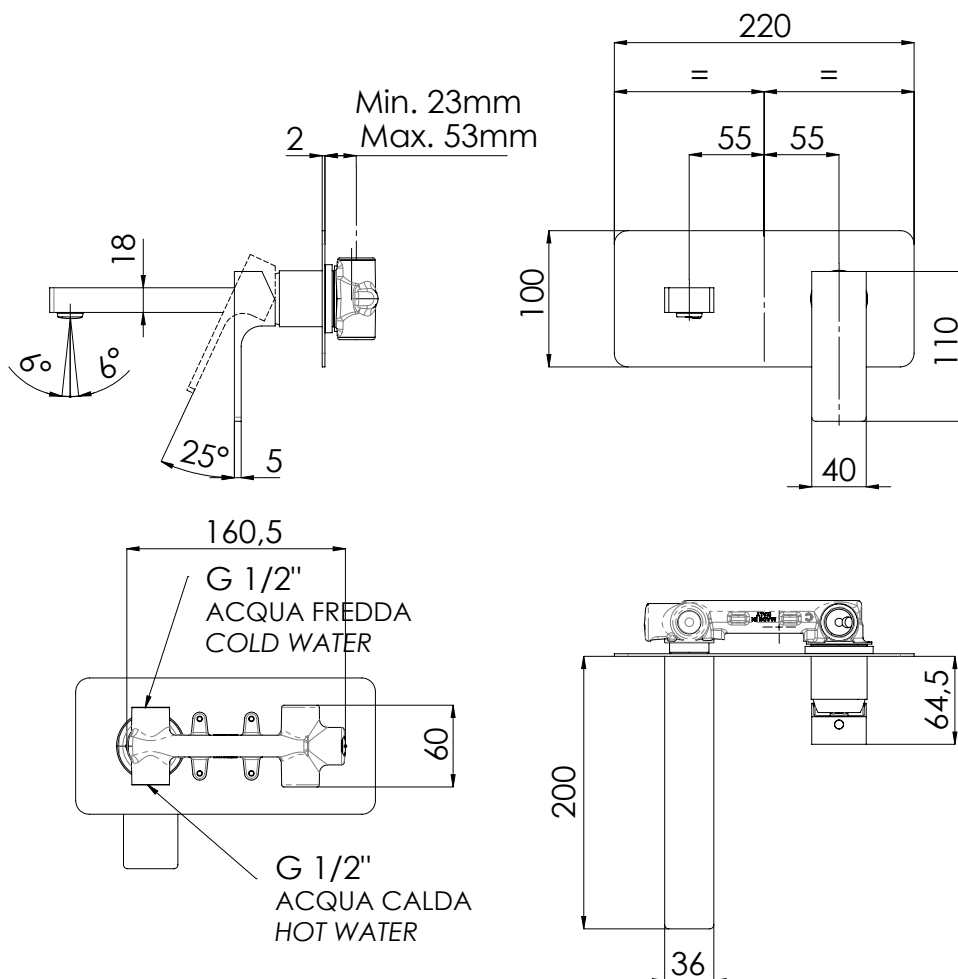

SCHEDA TECNICA - TECHNICAL FEATURES

CARATTERISTICHE - FEATURES

Disponibile in Finitura
Available in Finishing

Perfect Tune
Perfect Tune

COMPONENTI - COMPONENTS

Cartuccia R52
Cartridge R52

Aeratore 83FLBA
Aerator 83FLBA

FINITURE - FINISHING

NO Nero Opaco - Matt Black
BO Bianco Opaco - Matt White
NP Nichel Spazzolato - Brushed Nickel
NPO Nichel Spazz. Opaco - Matt Brushed Nickel
DO Oro Lucido - Shiny Gold
BG Oro Spazzolato - Brushed Gold
CFP Cromo Nero Spazz. - Brushed Black Chrome
CR Cromo - Chrome

REMER Rubinetterie S.p.A.

Via Leonardo Da Vinci, 83 - 20062 Cassano d'Adda (MI) - Italy - Tel. +39 0363 364211 - info@remer.eu - www.remer.eu