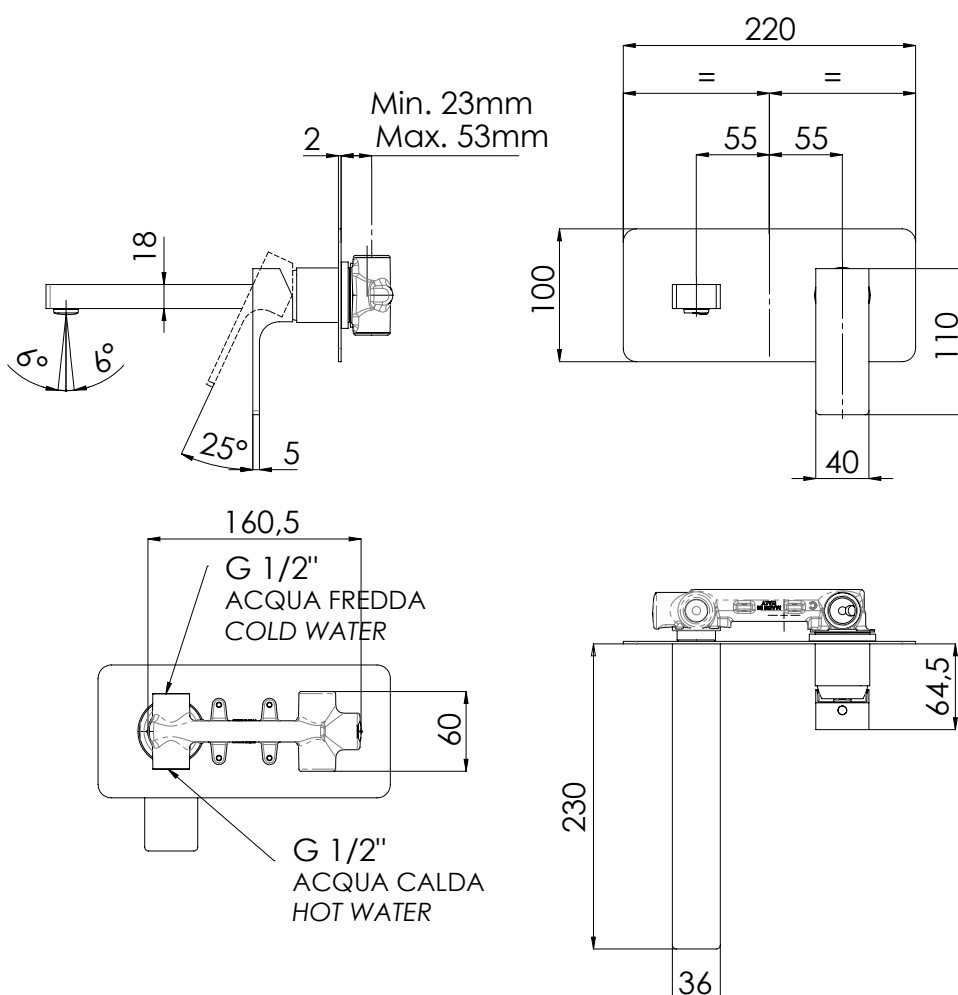

SCHEDA TECNICA - TECHNICAL FEATURES

CARATTERISTICHE - FEATURES

Disponibile in Finitura
Available in Finishing

Perfect Tune
Perfect Tune

COMPONENTI - COMPONENTS

Cartuccia R52
Cartridge R52

Aeratore 83FLBA
Aerator 83FLBA

FINITURE - FINISHING

NO Nero Opaco - Matt Black
BO Bianco Opaco - Matt White
NP Nichel Spazzolato - Brushed Nickel
NPO Nichel Spazz. Opaco - Matt Brushed Nickel
DO Oro Lucido - Shiny Gold
BG Oro Spazzolato - Brushed Gold
CFP Cromo Nero Spazz. - Brushed Black Chrome
CR Cromo - Chrome

REMER Rubinetterie S.p.A.

Via Leonardo Da Vinci, 83 - 20062 Cassano d'Adda (MI) - Italy - Tel. +39 0363 364211 - info@remer.eu - www.remer.eu