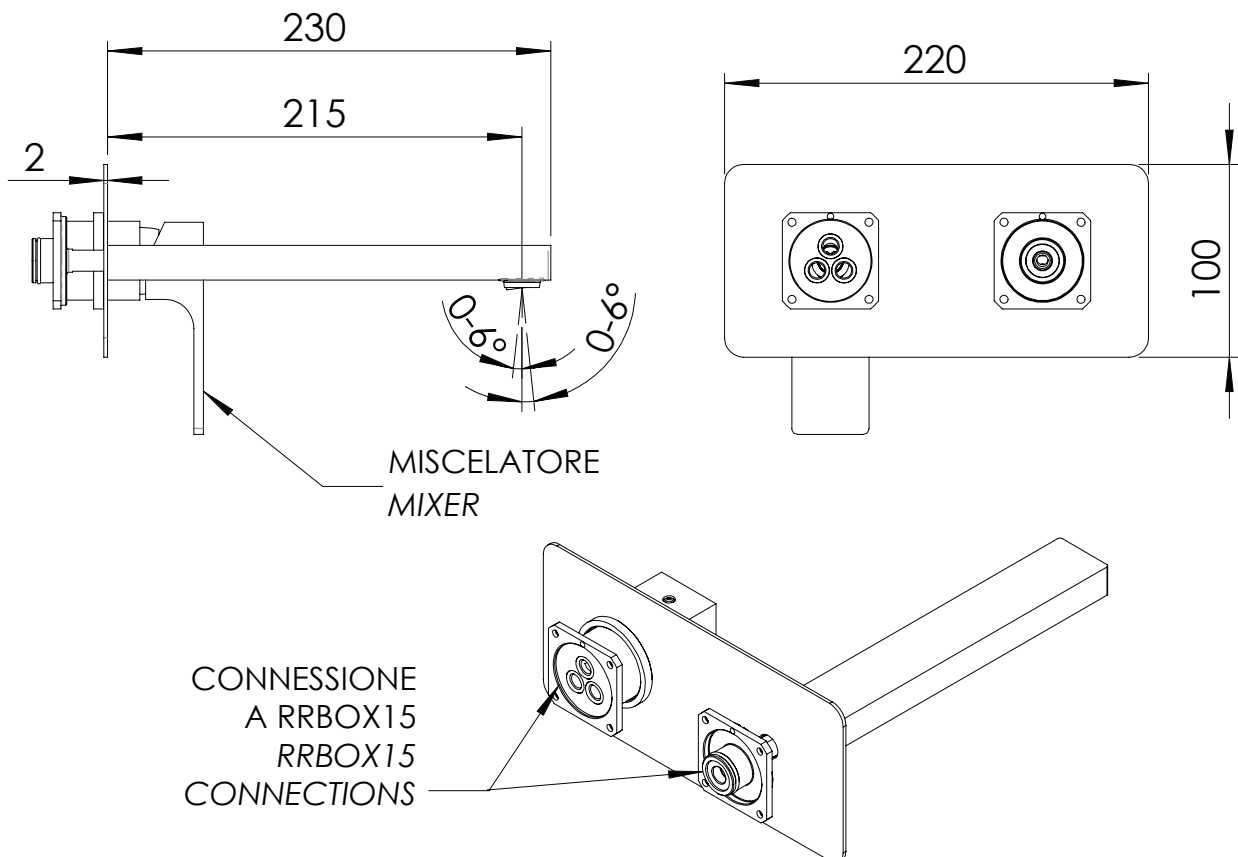

SCHEDA TECNICA - TECHNICAL FEATURES

CARATTERISTICHE - FEATURES

Disponibile in Finitura
Available in Finishing

COMPONENTI - COMPONENTS

Cartuccia R52
Cartridge R52

Aeratore 83FLBA
Aerator 83FLBA

FINITURE - FINISHING

NO Nero Opaco - Matt Black
BO Bianco Opaco - Matt White
NP Nichel Spazzolato - Brushed Nickel
NPO Nichel Spazz. Opaco - Matt Brushed Nickel
DO Oro Lucido - Shiny Gold
BG Oro Spazzolato - Brushed Gold
CFP Cromo Nero Spazz. - Brushed Black Chrome
CR Cromo - Chrome

REMER Rubinetterie S.p.A.

Via Leonardo Da Vinci, 83 - 20062 Cassano d'Adda (MI) - Italy - Tel. +39 0363 364211 - info@remer.eu - www.remer.eu