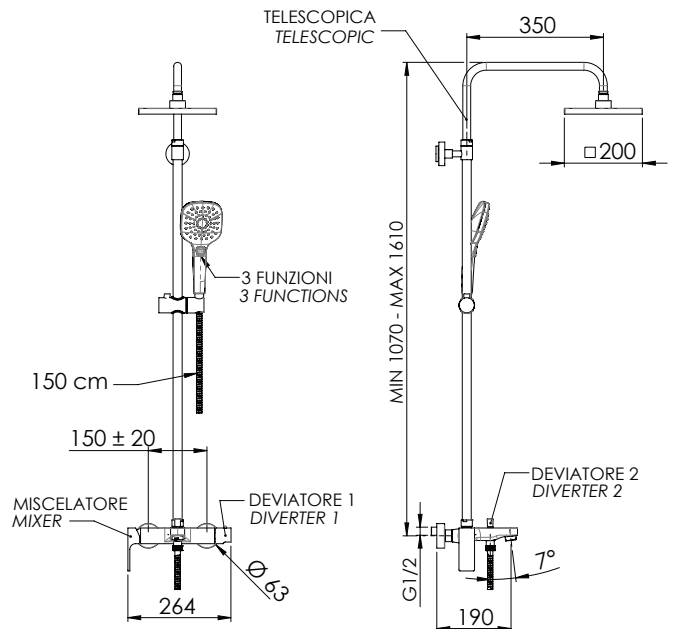

REMER

RUBINETTERIE

SERIE
SERIES

ABSOLUTE

CODICE
CODE

AU34A8CPSD20

IMMAGINE - IMAGE

SCHEMA TECNICA - TECHNICAL FEATURES

DESCRIZIONE - DESCRIPTION

Set doccia composto da: miscelatore esterno con deviatore vasca/doccia (AU3434); soffione quadrato 20X20 cm in abs cromato, con getti in silicone anticalcare (356SD20X); colonna doccia in ottone telescopica, altezza asta regolabile (329A); doccetta in abs cromato, 3 funzioni con pulsante per il cambio getto (318CP); flessibile 150 cm.

Shower set including: exposed mixer with bath/shower diverter (AU3434); square shower head 20X20 cm in c.p. abs, with anti-limescale silicone jets (356SD20X); telescopic brass shower column, height-adjustable rod (329A); 3-function handshower in c.p. abs with button for jet change (318CP); 150 cm flexible hose.

CARATTERISTICHE - FEATURES

3 Vie
3 Ways

Colonna Doccia Telescopica
Telescopic shower column

Getto vigoroso effetto pioggia
Vigorous rain effect jet

Flessibile Lungo 150 cm
Flexible Length 150 cm

Getto effetto pioggia
ad ampia copertura
Wide coverage rain effect