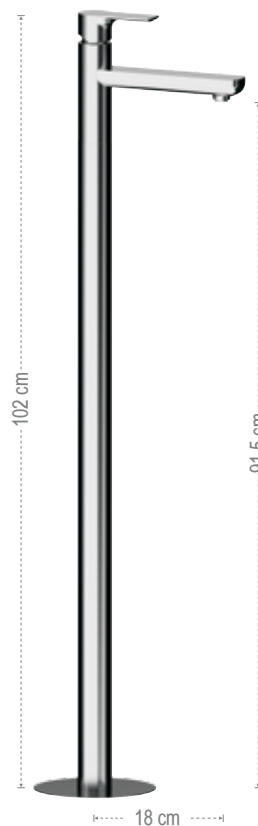

EY10

con scarico.
with pop-up waste.

EY11

senza scarico.
without waste.

EY12

senza scarico e senza foro sul corpo.
without waste and without body hole.

Miscelatore monocomando lavabo alto L.
Single-lever high L basin mixer.

EY10L

con scarico click-clack con troppopieno.
with click-clack waste and overflow.

EY11L

senza scarico.
without waste.

EY18

Miscelatore monocomando lavabo da terra con scarico click-clack con troppopieno.
Single-lever mixer for floor mounting with click-clack waste and overflow.

EY72C

Miscelatore monocomando lavabo senza scarico, con canna corta a "U" girevole, tipo lusso.
Single-lever basin mixer without waste, with short "U" swivel spout, luxury type.

EY15

Miscelatore monocomando a incasso per lavabo, con piastra orizzontale in ottone.
Single-lever built-in basin mixer, with wall flange in brass.

91EY

Bocca incasso.
Built-in spout.

91EYL

Lunghezza bocca 23 cm.
Length spout 23 cm.

EY15P

Miscelatore monocomando a incasso per lavabo, in ottone.
Single-lever built-in basin mixer with double flanges, in brass.