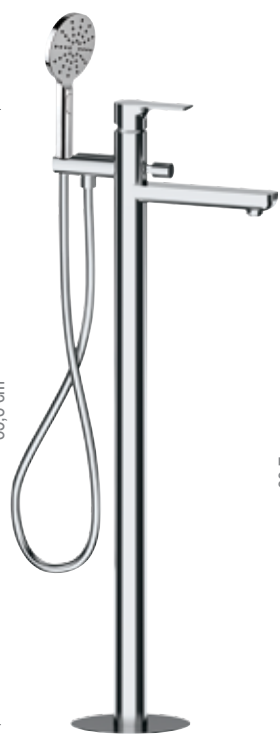

EY65W

con doccetta shut-off e flessibile cm 120.
with shut-off and flexible hose cm 120.

**EY65B**

senza kit doccia.
without shower kit.

Miscelatore monocomando esterno doccia, interasse 100 mm.
Wall mounted single lever shower mixer, interaxis 100 mm.

EYC31DP

con doccetta shut-off e flessibile cm 120.
including shut-off and flexible hose cm 120.

**EYC31**

senza kit doccia.
without shower kit.

VASCA - BATH MIXERS

Miscelatore vasca con deviatore integrato.
Wall mounted bath mixer with integrated diverter.

EY02

con flessibile cm 150 e doccetta a 4 funzioni con pulsante cambio getti, anticalcare e supporto snodato.
with flexible hose cm 150 and 4 functions antilimestone handshower with button to change jets and swivel shower holder.

EY05

senza kit doccia.
without shower kit.

83,8 cm

69,7 cm

181 cm

Miscelatore monocomando per vasca.
Single lever bath mixer with diverter.

EY03

con flessibile cm 150 e doccetta a 4 funzioni con pulsante cambio getti, getti in silicone anticalcare e supporto snodato.
with flexible cm 150 and 4 functions antilimestone handshower with button to change jets, silicon jets and swivel shower holder.