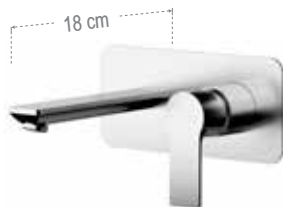

EY10

con scarico.
with pop-up waste.

EY11

senza scarico.
without waste.

EY12

senza scarico e senza foro sul corpo.
without waste and without body hole.

Miscelatore monocomando lavabo alto L.
Single-lever high L basin mixer.

EY10L

con scarico click-clack con troppopieno.
with click-clack waste and overflow.

EY11L

senza scarico.
without waste.

EY18

Miscelatore monocomando lavabo da terra con scarico click-clack con troppopieno.
Single-lever mixer for floor mounting with click-clack waste and overflow.

EY72C

Miscelatore monocomando lavabo senza scarico, con canna corta a "U" girevole, tipo lusso.
Single-lever basin mixer without waste, with short "U" swivel spout, luxury type.

EY15

Miscelatore monocomando a incasso per lavabo, con piastra orizzontale in ottone.
Single-lever built-in basin mixer, with wall flange in brass.

91EY

Bocca incasso.
Built-in spout.

91EYL

Lunghezza bocca 23 cm.
Length spout 23 cm.

EY15P

Miscelatore monocomando a incasso per lavabo, in ottone.
Single-lever built-in basin mixer with double flanges, in brass.