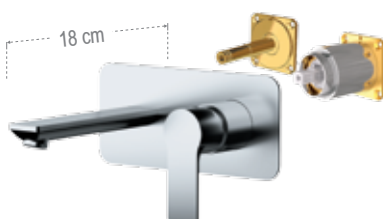

91EY

Bocca incasso.
Built-in spout.

91EYL

Lunghezza bocca 23 cm.
Length spout 23 cm.

EY15P

Miscelatore monocomando a incasso per lavabo, in ottone.
Single-lever built-in basin mixer with double flanges, in brass.

EY15PL

Lunghezza bocca 23 cm.
Length spout 23 cm.

LAVABO BOX INCASSO - BUILT-IN BOX WASHBASIN MIXER

**EY57**

Miscelatore monocomando lavabo due fori, senza scarico.
Two holes single-lever washbasin mixer, without waste.

**EY15KB**

Miscelatore monocomando a incasso per lavabo, con piastra in ottone, bocca lunghezza 18 cm, da abbinare al box incasso.
Single-lever built-in basin mixer, with wall flange in brass, spout length 18 cm, to match with the built-in box.