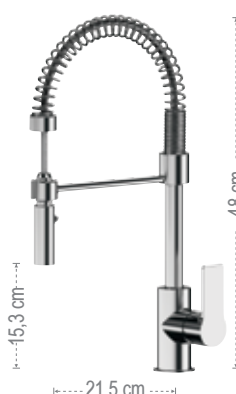

EY42BC
 Miscelatore monocomando per lavello, con bocca corta girevole.
Single-lever one-hole sink mixer, with short swivel spout.

EY42R
 Miscelatore monocomando monoforo 90° per lavello, con bocca alta girevole ed abbattibile, tipo lusso, modello sottofinestra.
Single-lever one-hole sink mixer, with high spout swivel and folding, luxury type, under window type.

EY43B
 Miscelatore monocomando per lavello a muro, con leva frontale e bocca alta a "U" girevole.
Single-lever wall mounted sink mixer, with frontal lever and high swivel "U" spout.

EY41
 Miscelatore monocomando per lavello a muro.
Single-lever wall mounted sink mixer.

**ACQUA PURIFICATA
 PURIFIED WATER**

EY541
 Miscelatore lavello con flessibile rivestito in tubo gomma soft-touch nero opaco.
Sink mixer with flexible hose coated in soft-touch matt black rubber pipe.

EY77E
 Miscelatore monocomando lavello a molla con doccia estraibile dal supporto ed orientabile a due funzioni.
Spring single-lever sink mixer with detachable and adjustable 2-functions handshower.

EY79DW
 Miscelatore lavello a tre vie di ingresso con bocca girevole e due vie d'uscita completamente indipendenti, con selezione acqua filtrata tramite la leva aggiuntiva.
Three ways inlet single lever sink mixer, with swivel spout and two fully independent outlets, with selection for drinking water on a separate lever.