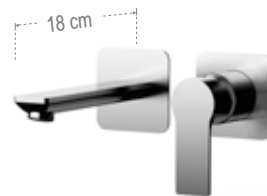

EY72C

Miscelatore monocomando lavabo senza scarico, con canna corta a "U" girevole, tipo lusso.
Single-lever basin mixer without waste, with short "U" swivel spout, luxury type.

EY15

Miscelatore monocomando a incasso per lavabo, con piastra orizzontale in ottone.
Single-lever built-in basin mixer, with wall flange in brass.

91EY

Bocca incasso.
Built-in spout.

91EYL

Lunghezza bocca 23 cm.
Length spout 23 cm.

EY15P

Miscelatore monocomando a incasso per lavabo, in ottone.
Single-lever built-in basin mixer with double flanges, in brass.

EY15PL

Lunghezza bocca 23 cm.
Length spout 23 cm.

LAVABO BOX INCASSO - BUILT-IN BOX WASHBASIN MIXER

**EY57**

Miscelatore monocomando lavabo due fori, senza scarico.
Two holes single-lever washbasin mixer, without waste.