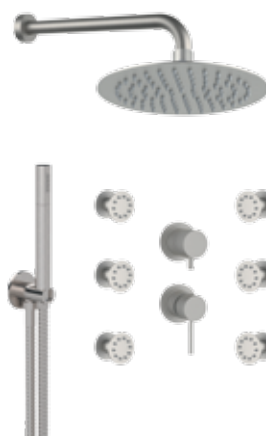

Shower set including: stainless steel built-in mixer with 3-way diverter, stainless steel shower head SS357UFM20X, stainless steel arm 30 cm, brushed stainless steel sliding rail SS317M, wall water connection, 1-function stainless steel hand shower SS317MM, 6 round body jets, 150 cm PVC flexible hose.

SSX93PS01UFM20

con soffione da cm Ø20 cm e braccio a parete 30 cm.
with shower head cm Ø20 cm and wall arm 30 cm.

SSX93PS01UFM25

con soffione da cm Ø25 cm e braccio a parete 30 cm.
with shower head cm Ø25 cm and wall arm 30 cm.

SSX93PS01UFM30

con soffione da cm Ø30 cm e braccio a parete 30 cm.
with shower head cm Ø30 cm and wall arm 30 cm.

SSX93PS21UFM20

con soffione da cm Ø20 cm e braccio a soffitto da 30 cm.
with shower head cm Ø20 cm and ceiling arm 30 cm.

Set doccia composto da: miscelatore a incasso in acciaio inox con deviatore a 3 vie, soffione in acciaio inox SS357UFM20X, braccio in acciaio inox 30 cm, presa acqua a muro con supporto doccetta, doccetta minimale in acciaio inox, 1 funzione SS317MM, 6 getti tondi, flessibile in PVC 150 cm.