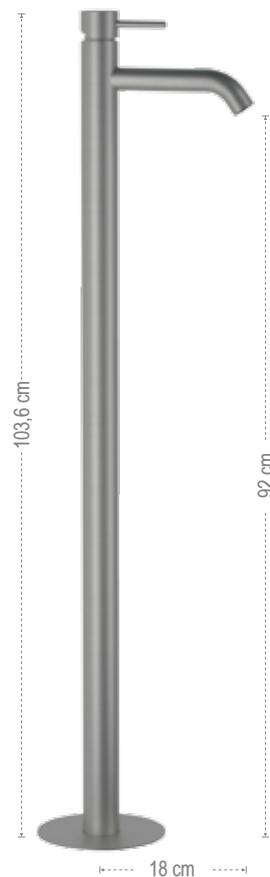

SSX18
Miscelatore monocomando lavabo da pavimento
con scarico click-clack e troppopieno.
Single-lever mixer floor mounting with click-clack
waste with overflow.