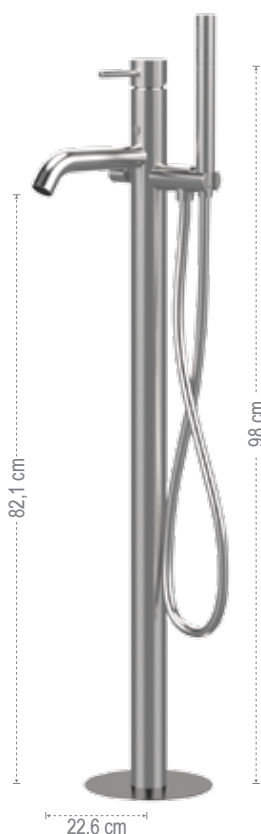

Miscelatore monocomando per doccia con deviatore a 3 vie e 3 posizioni (una entrata e tre uscite) i con doppia piastra.
Single lever built-in shower mixer with 3 ways diverter and 3 positions (1 inlet and 3 outlets) on double flange.

**SSX30L**

Miscelatore doccia incasso.
Built-in shower mixer.

**SSXT09Q**

Miscelatore doccia incasso termostatico con deviatore a pulsante su piastra rettangolare.
Thermostatic built-in shower mixer with push-button diverter and rectangular plate.

MISCELATORI VASCA DOCCIA - BATH SHOWER MIXES

**SSX08**

Miscelatore vasca da pavimento con deviatore, doccetta ad 1 funzione tutto in acciaio INOX spazzolato e flessibile in pvc color grigio acciaio 150 cm.
Free standing bath mixer floor mounting with diverter, 1 function handshower all in brushed stainless steel and and 150 cm pvc steel grey colour flexible hose.