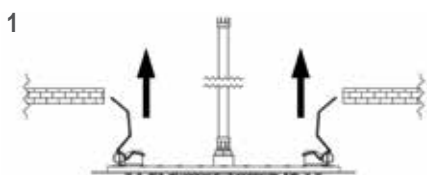

APPLICAZIONE A SOFFITTO "EASY FIX" - "EASY FIX" CEILING APPLICATION

Per questa tipologia di soffione e con questo specifico sistema di fissaggio sono previste quattro molle per ogni soffione.

Nell'immagine 1 si evidenzia il primo movimento necessario: caricare due molle vicine tra loro mettendole quasi in posizione verticale rispetto al soffione ed inserirle all'interno del foro precedentemente preparato. Rilasciare le stesse delicatamente.

For this specic shower-head with this specific mounting system, four springs are installed on each head.

In picture 1, you shall see the first needed movement to activate them:

Spring-load two springs next to each other placing them almost vertically and insert them in the hole in the ceiling;

Release them gently;