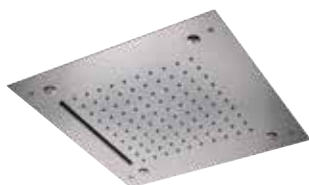

SS357SFS43NC

Soffione a soffitto in Acciaio INOX spazzolato, getti anticalcare, 43x43 cm, a 3 funzioni: pioggia, nebulizzazione (4 uscite) ed 1 getto a cascata.

Ceiling brushed stainless steel shower head, antilimestone jets, 43x43 cm, 3 functions: rain jet, nebulization (4 outlet) and waterfall.