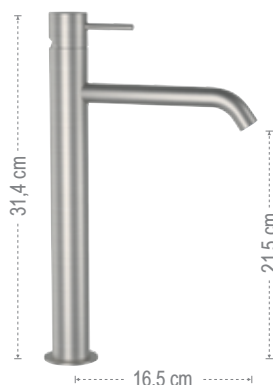

SSX12
senza scarico e senza foro sul corpo.
without waste and without body hole.

Miscelatore monocomando lavabo alto L.
Single-lever basin mixer L high neck.

SSX10LXLB
con scarico click-clack con troppopieno
e senza foro sul corpo.
with click-clack waste with overflow
and without body hole.