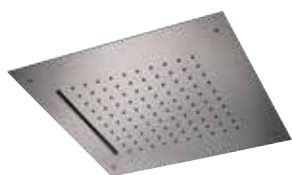

SS357SFS43C

Soffione a soffitto in Acciaio INOX spazzolato, getti anticalcare, 43x43 cm, a 2 funzioni: pioggia e cascata.

Ceiling brushed stainless steel shower head, antilimestone jets, 43x43 cm, 2 functions: rain and waterfall.