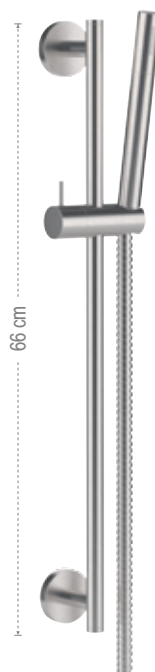

SS317M317MM

Saliscendi minimale con doccetta ad 1 funzione tutto in acciaio INOX spazzolato e flessibile in pvc color grigio acciaio 150 cm.
Minimal sliding rail set with 1 function handshower all in brushed stainless steel and and 150 cm pvc steel grey colour flexible hose.