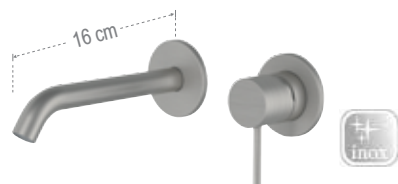

SSX12
senza scarico e senza foro sul corpo.
without waste and without body hole.

Miscelatore monocomando lavabo alto L.
Single-lever basin mixer L high neck.

SSX10LXLB
con scarico click-clack con troppopieno
e senza foro sul corpo.
with click-clack waste with overflow
and without body hole.

SSX15P
Miscelatore monocomando a incasso per lavabo,
in ottone.
Single-lever built-in basin mixer, in chrome plated
brass.

SSX15PL
Lunghezza bocca 23 cm.
Spout length 23 cm.

SSX1X
Bocca incasso.
Built-in spout.