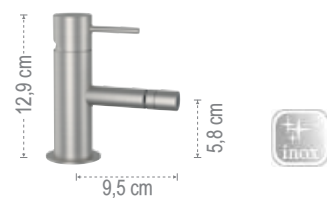

SSX15P
Miscelatore monocomando a incasso per lavabo,
in ottone.
Single-lever built-in basin mixer, in chrome plated
brass.

SSX15PL
Lunghezza bocca 23 cm.
Spout length 23 cm.

SSX1X
Bocca incasso.
Built-in spout.

SSX1XL
Lunghezza bocca 23 cm.
Spout length 23 cm.

Monocomando bidet.
Single-lever bidet mixer

SSX20B
con scarico click-clack con troppopieno.
with click-clack waste with overflow.

SSX22
senza scarico e senza foro sul corpo.
without waste and without body hole.