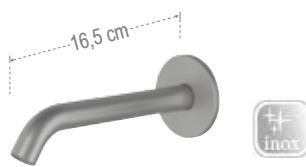

SSX15P
Miscelatore monocomando a incasso per lavabo,
in ottone.
Single-lever built-in basin mixer, in chrome plated
brass.

SSX15PL
Lunghezza bocca 23 cm.
Spout length 23 cm.

SSX1X
Bocca incasso.
Built-in spout.

SSX1XL
Lunghezza bocca 23 cm.
Spout length 23 cm.

Monocomando bidet.
Single-lever bidet mixer

SSX20B
con scarico click-clack con troppopieno.
with click-clack waste with overflow.

SSX22
senza scarico e senza foro sul corpo.
without waste and without body hole.