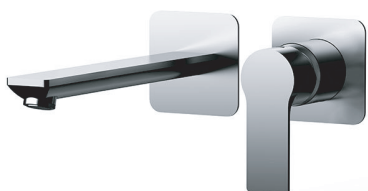

REMER

RUBINETTERIE

SERIE
SERIES

ENERGY

CODICE
CODE

EY15PL

IMMAGINE - IMAGE

DESCRIZIONE - DESCRIPTION

Miscelatore monocomando lavabo da incasso in ottone cromato, bocca 23 cm.

Built-in basin single-lever mixer in chrome plated brass. cm 23 spout.