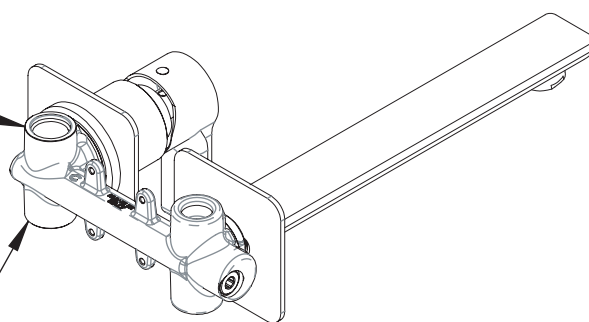

CARATTERISTICHE - FEATURES

Disponibile in Finitura
Available in Finishing

Perfect Tune
Perfect Tune

COMPONENTI - COMPONENTS

Cartuccia R52
Cartridge R52

Aeratore 83A
Aerator 83A

FINITURE - FINISHING

- NO Nero Opaco - Matt Black
- BO Bianco Opaco - Matt White
- NP Nichel Spazzolato - Brushed Nickel
- CR Cromo - Chrome

REMER Rubinetterie S.p.A.

Via Leonardo Da Vinci, 83 - 20062 Cassano d'Adda (MI) - Italy - Tel. +39 0363 364211 - info@remer.eu - www.remer.eu