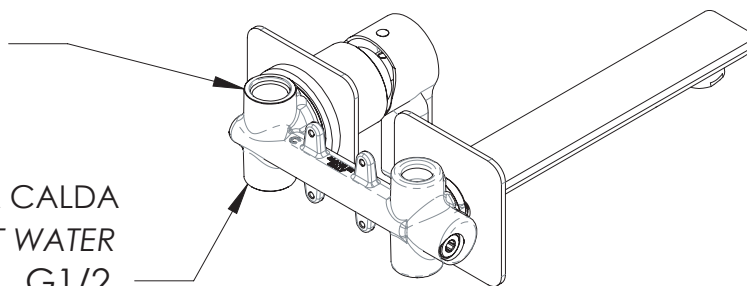

ACQUA FREDDA
COLD WATER
G1/2

ACQUA CALDA
HOT WATER
G1/2