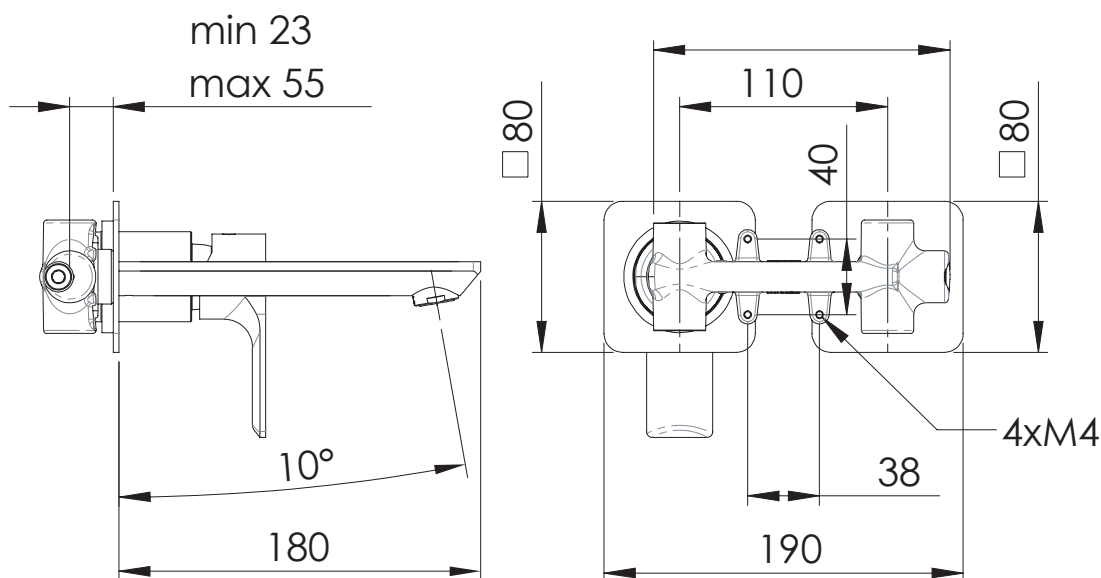

REMER

RUBINETTERIE

SERIE
SERIES

ENERGY

CODICE
CODE

EY15P

IMMAGINE - IMAGE

DESCRIZIONE - DESCRIPTION

Miscelatore monocomando lavabo da incasso in ottone cromato, bocca 18 cm.

Built-in basin single-lever mixer in chrome plated brass. cm 18 spout.

SCHEDA TECNICA - TECHNICAL FEATURES