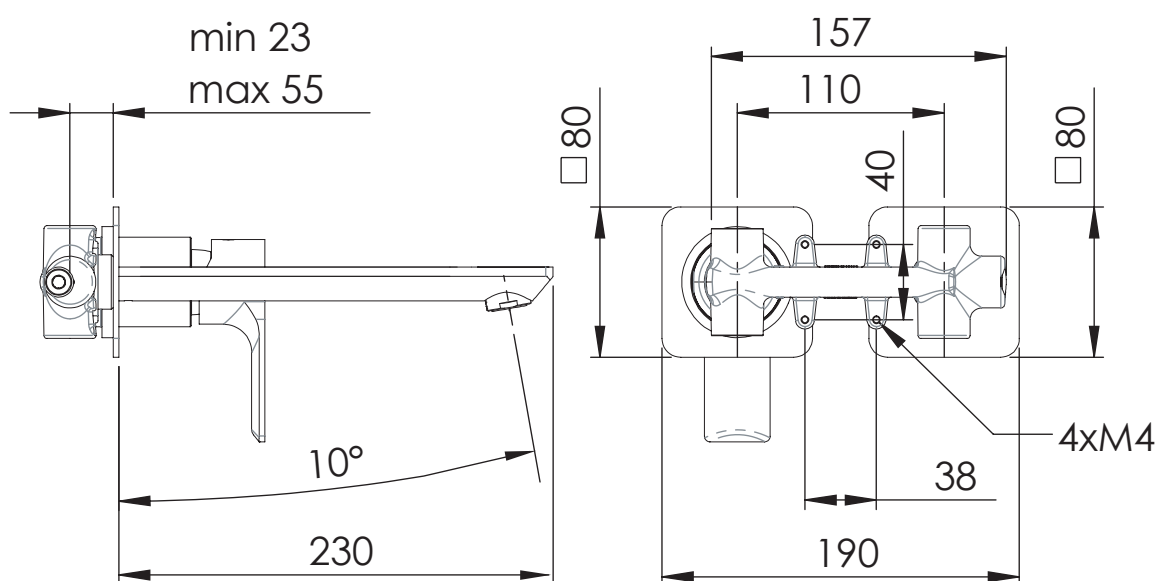

SCHEDA TECNICA - TECHNICAL FEATURES

ACQUA FREDDA
COLD WATER
G1/2

ACQUA CALDA
HOT WATER
G1/2