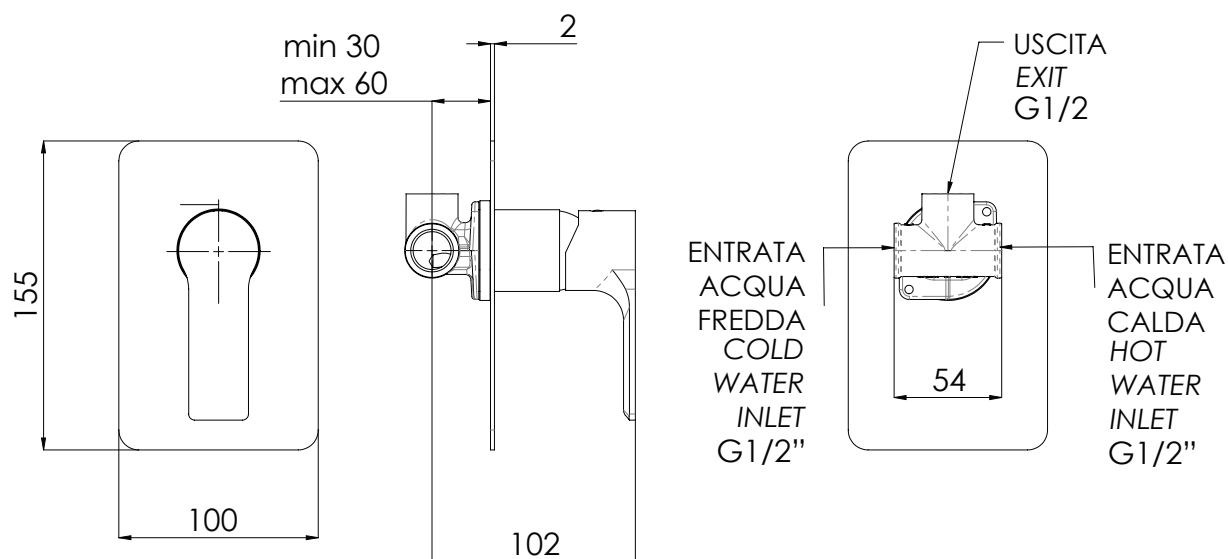

REMER

RUBINETTERIE

SERIE
SERIES

ENERGY

CODICE
CODE

EY30 L

IMMAGINE - IMAGE

DESCRIZIONE - DESCRIPTION

Miscelatore monocomando vasca/doccia da incasso senza deviatore, con piastra lusso.

Built-in bath/shower single-lever mixer without diverter, with deluxe flange.

SCHEDA TECNICA - TECHNICAL FEATURES

CARATTERISTICHE - FEATURES