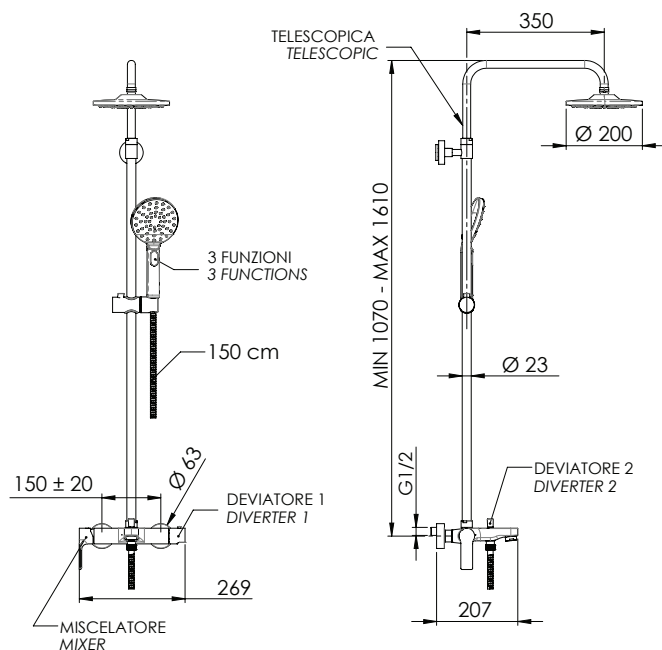

REMER

RUBINETTERIE

SERIE
SERIES

ENERGY

CODICE
CODE

EY34AEC20

IMMAGINE - IMAGE

SCHEMA TECNICA - TECHNICAL FEATURES

DESCRIZIONE - DESCRIPTION

Set doccia a 3 vie composto da: miscelatore esterno con deviatore vasca/doccia (EY3434); soffione in abs cromato Ø 20 cm, con getti in silicone anticalcare (354EC20X); colonna doccia in ottone telescopica, altezza asta regolabile (329A); doccetta in abs cromato, 3 funzioni con pulsante per il cambio getto (318MP); flessibile 150 cm.

3-way Shower set including: exposed mixer with bath/shower diverter (EY3434); c.p. abs shower head Ø 20 cm, with anti-limescale silicone jets (354EC20X); telescopic brass shower column, height-adjustable rod (329A); 3-function handshower in c.p. abs with button for jet change (318MP); 150 cm flexible hose.

COMPONENTI - COMPONENTS

Cartuccia E50P
Cartridge E50P

Cartuccia H50A
Cartridge H50A

FINITURE - FINISHING

CR
Cromo
Chrome

REMER Rubinetterie S.p.A.

Via Leonardo Da Vinci, 83 - 20062 Cassano d'Adda (MI) - Italy - Tel. +39 0363 364211 - info@remer.eu - www.remer.eu