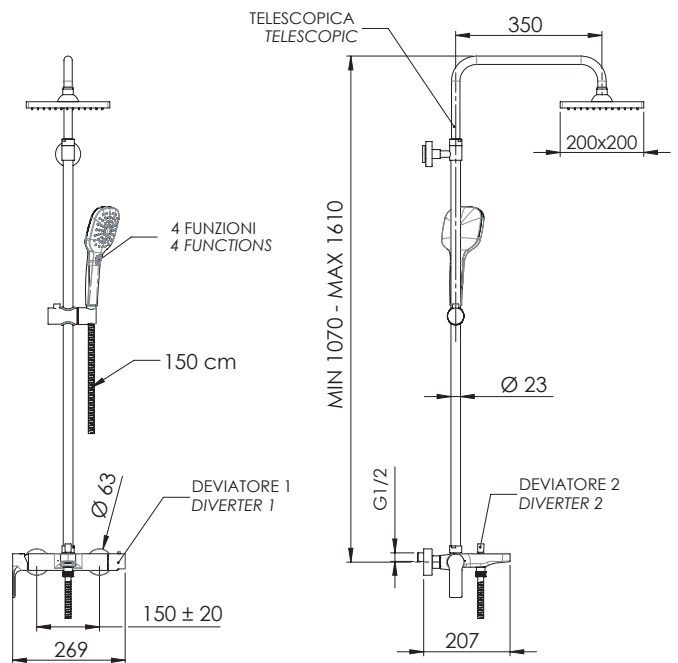

REMER

RUBINETTERIE

SERIE
SERIES

ENERGY

CODICE
CODE

EY34ASD20

IMMAGINE - IMAGE

SCHEMA TECNICA - TECHNICAL FEATURES

DESCRIZIONE - DESCRIPTION

Set doccia a 3-vie composto da: miscelatore esterno con deviatore vasca/doccia (EY3434); soffione quadrato 20x20 cm in abs cromato, con getti in silicone anticalcare (356SD20X); colonna doccia in ottone telescopica, altezza asta regolabile (329A); doccetta in abs cromato, 3 funzioni con pulsante per il cambio getto (318CP); flessibile 150 cm.

3-way Shower set including: exposed mixer with bath/shower diverter (EY3434); square shower head 20x20 cm in c.p. abs, with anti-limescale silicone jets (356SD20X); telescopic brass shower column, height-adjustable rod (329A); 3-function handshower in c.p. abs with button for jet change (318CP); 150 cm flexible hose.

CARATTERISTICHE - FEATURES

3 Vie
3 Ways

Colonna Doccia Telescopica
Telescopic shower column

Massaggio con getto vigoroso concentrato
Massage with vigorous concentrated jet

Flessibile Lungo 150 cm
Flexible Length 150 cm