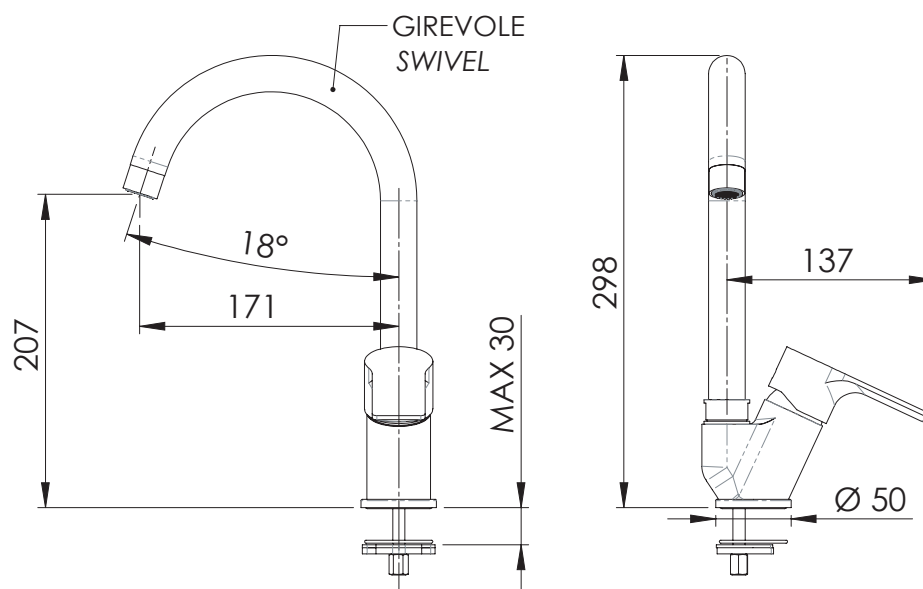

REMER

RUBINETTERIE

SERIE
SERIES

ENERGY

CODICE
CODE

EY42B

IMMAGINE - IMAGE

DESCRIZIONE - DESCRIPTION

Miscelatore monocomando per lavello, con bocca alta girevole.

Single-lever onehole sink mixer, with high swivel spout.

SCHEDA TECNICA - TECHNICAL FEATURES

CARATTERISTICHE - FEATURES

Disponibile in Finitura
Available in Finishing

Bocca Girevole
Swivel Spout

FINITURE - FINISHING

NO
Nero Opaco
Matt Black

BO
Bianco Opaco
Matt White

NP
Nichel Spazzolato
Brushed Nickel

CR
Cromo
Chrome

COMPONENTI - COMPONENTS

Cartuccia R50
Cartridge R50