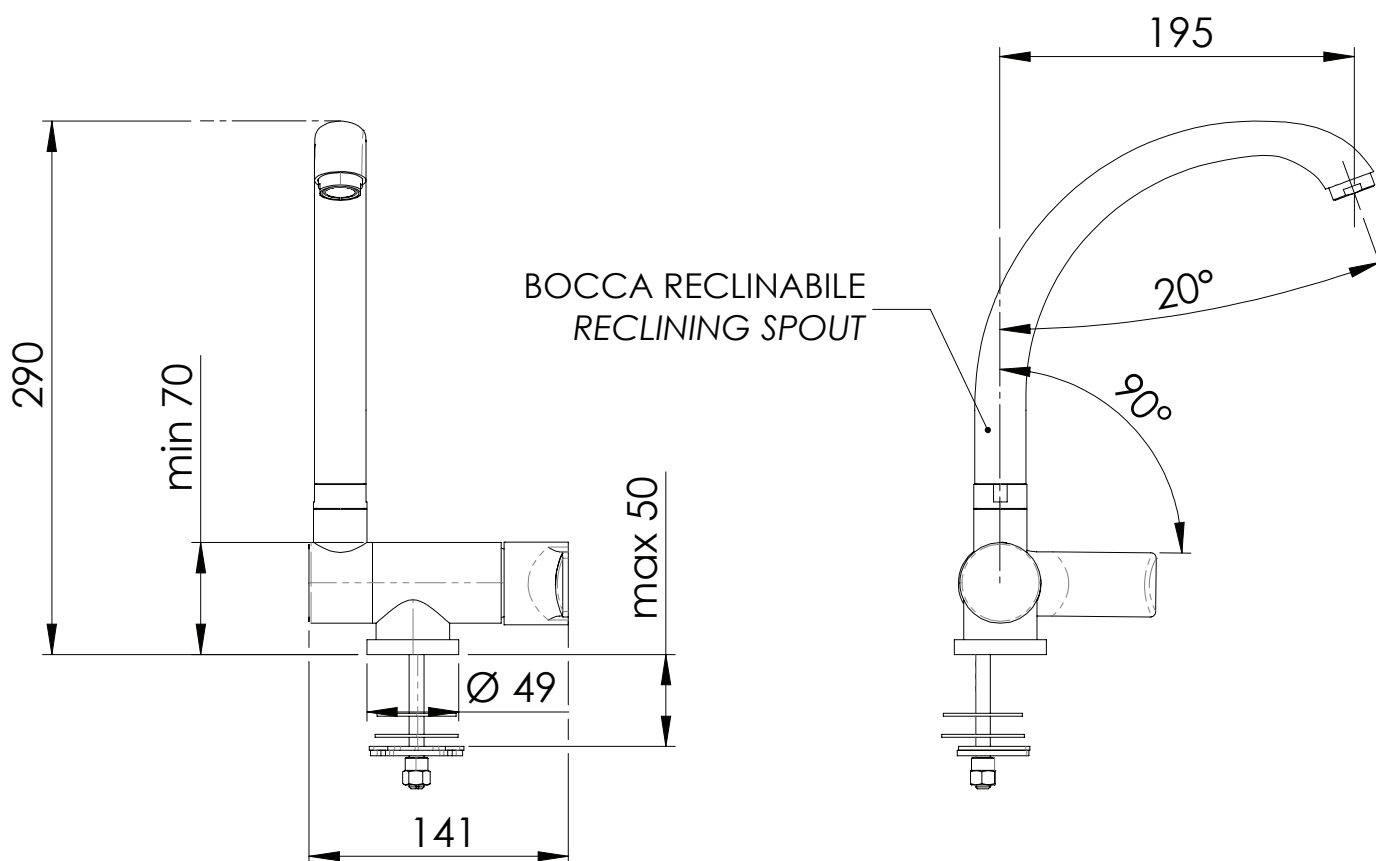

SCHEDA TECNICA - TECHNICAL FEATURES