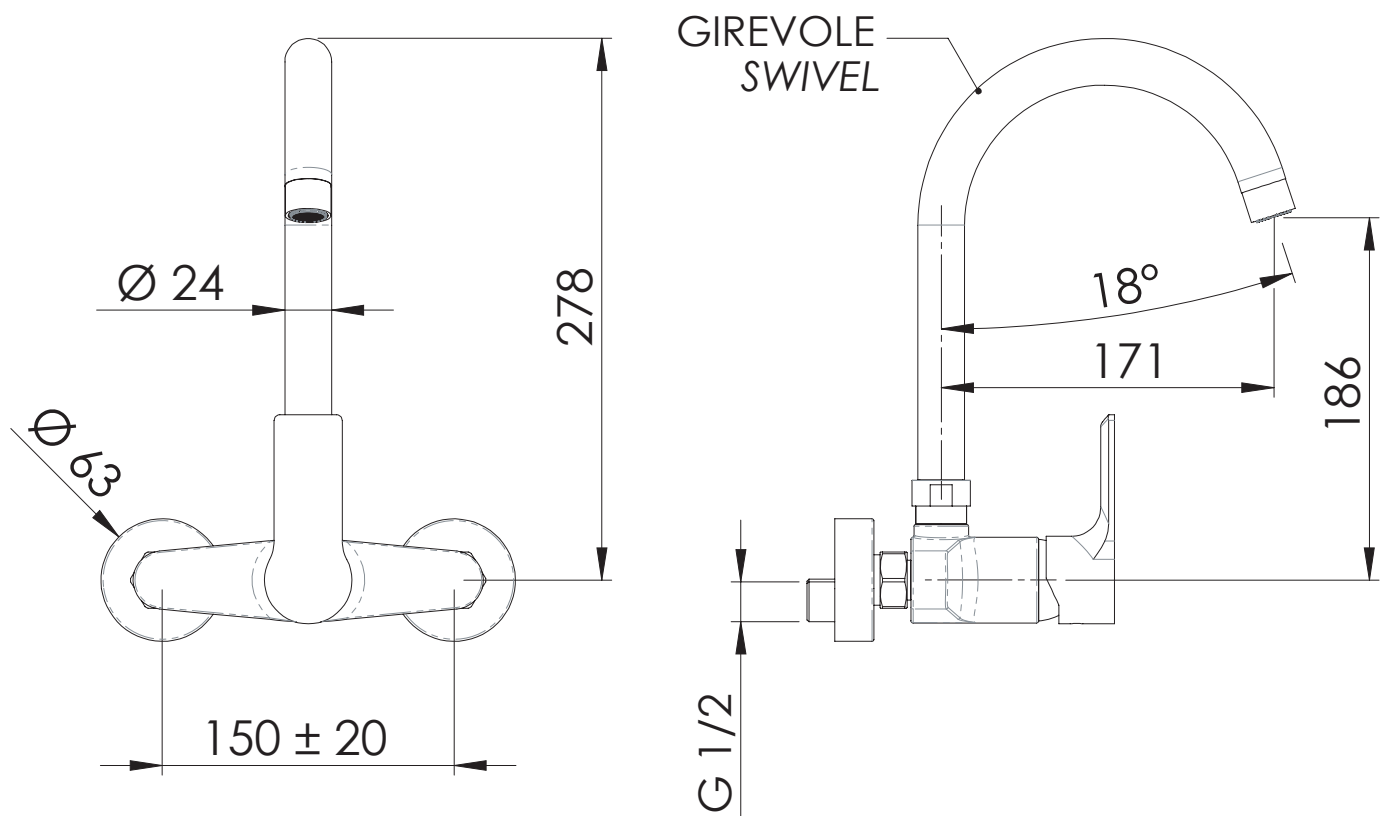

SCHEDA TECNICA - TECHNICAL FEATURES

CARATTERISTICHE - FEATURES

Bocca Girevole
Swivel Spout

COMPONENTI - COMPONENTS

Cartuccia R50
Cartridge R50

Aeratore 81NK72
Aerator 81NK72

FINITURE - FINISHING

CR
Cromo
Chrome

REMER Rubinetterie S.p.A.

Via Leonardo Da Vinci, 83 - 20062 Cassano d'Adda (MI) - Italy - Tel. +39 0363 364211 - info@remer.eu - www.remer.eu