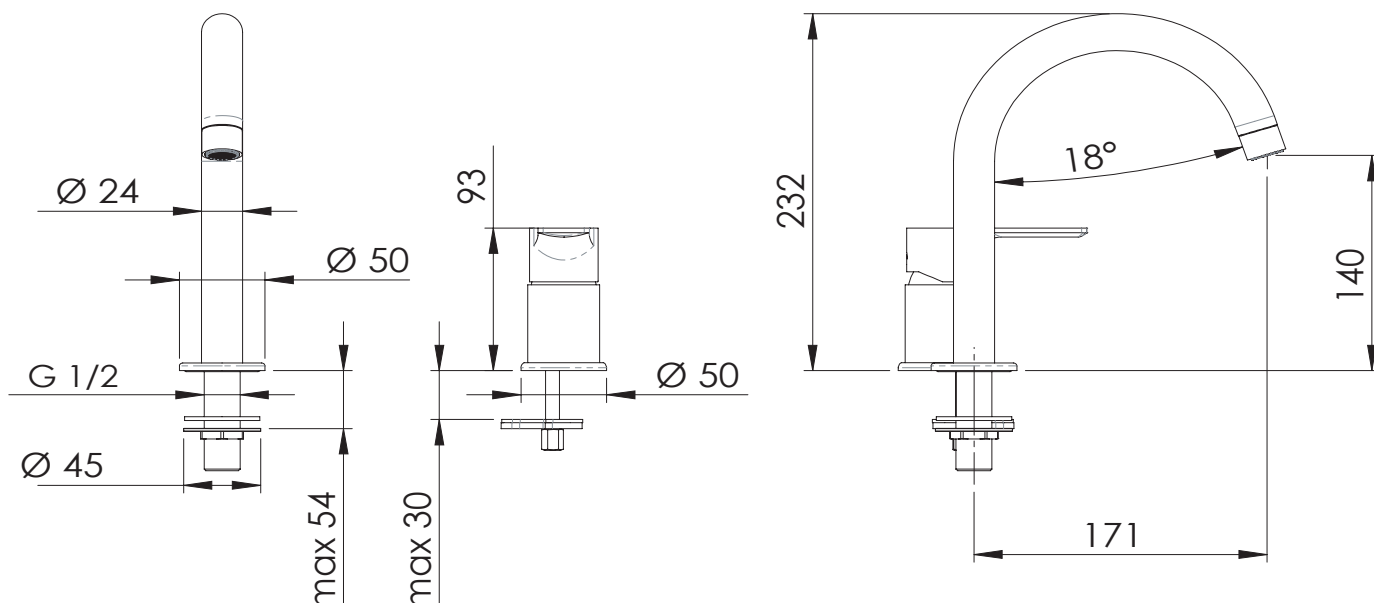

SCHEDA TECNICA - TECHNICAL FEATURES

CARATTERISTICHE - FEATURES

Disponibile in Finitura
Available in Finishing

FINITURE - FINISHING

NO
Nero Opaco
Matt Black

BO
Bianco Opaco
Matt White

NP
Nichel Spazzolato
Brushed Nickel

CR
Cromo
Chrome

COMPONENTI - COMPONENTS

Cartuccia R52
Cartridge R52

Aeratore 81NK72
Aerator 81NK72

REMER Rubinetterie S.p.A.

Via Leonardo Da Vinci, 83 - 20062 Cassano d'Adda (MI) - Italy - Tel. +39 0363 364211 - info@remer.eu - www.remer.eu