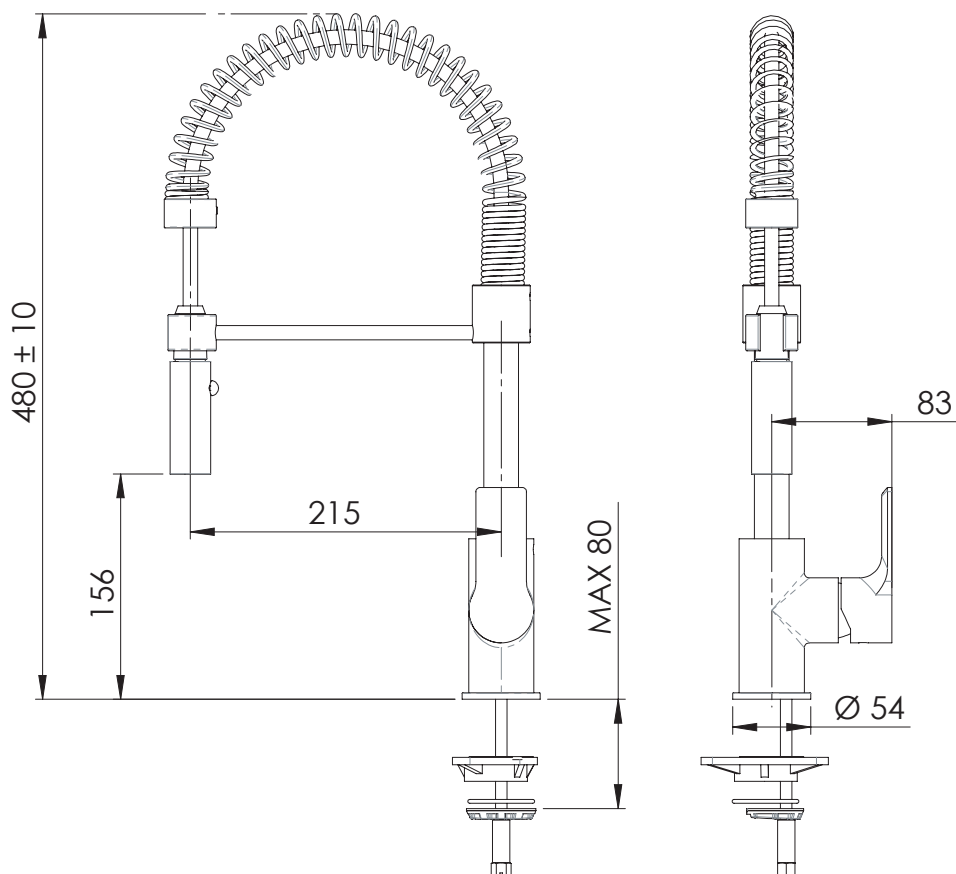

REMER

RUBINETTERIE

SERIE
SERIES

ENERGY

CODICE
CODE

EY77E

IMMAGINE - IMAGE

DESCRIZIONE - DESCRIPTION

Miscelatore monocomandoavello a molla con doccetta estraibile ed orientabile a due funzioni e cartuccia Ø 35 mm.

Spring single-lever sink mixer with detachable and adjustable 2-functions hand shower and Ø 35 mm cartridge.

SCHEDA TECNICA - TECHNICAL FEATURES

CARATTERISTICHE - FEATURES

Bocca Girevole
Swivel Spout

Doccetta Orientabile
Adjustable handshower

COMPONENTI - COMPONENTS

Cartuccia R52
Cartridge R52

Doccetta 331QK73
Handshower 331QK73