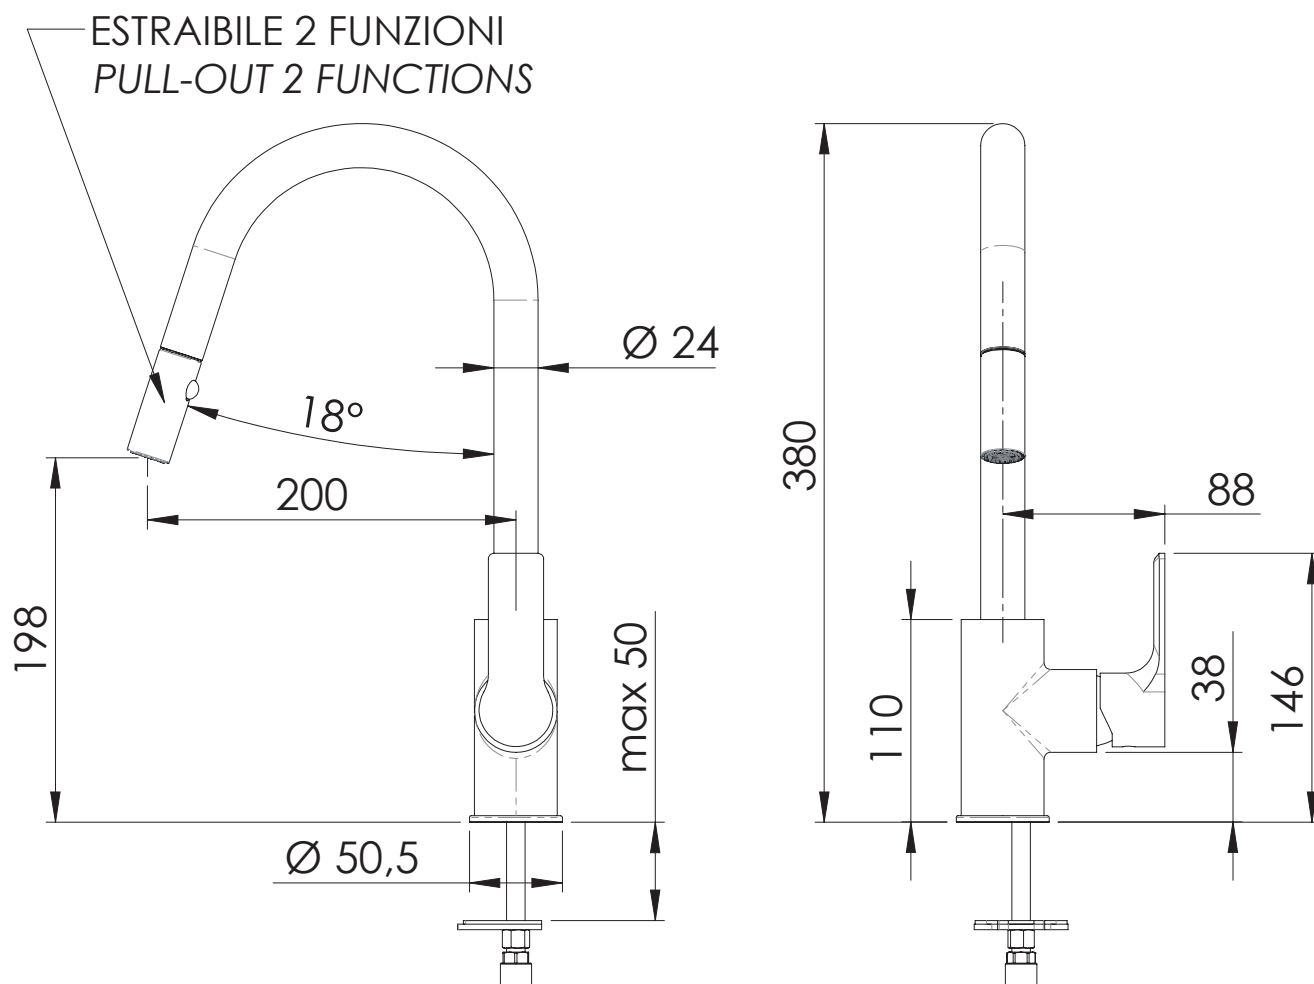

## IMMAGINE - IMAGE

## DESCRIZIONE - DESCRIPTION

Miscelatore monocomando per lavello, con canna alta girevole e doccetta estraibile a due funzioni.

Single-lever sink mixer with high swivel spout and 2-functions pullout hand shower.

## CARATTERISTICHE - FEATURES

Bocca Girevole  
Swivel Spout

Doccetta Estraibile  
Pull-Out Handshower