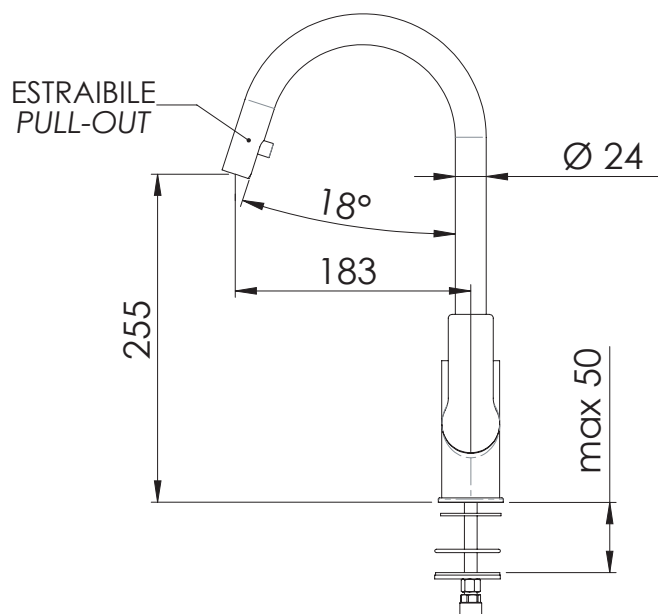

REMER

RUBINETTERIE

SERIE
SERIES

ENERGY

CODICE
CODE

EY84

IMMAGINE - IMAGE

DESCRIZIONE - DESCRIPTION

Miscelatore monocomando per lavello, con canna alta girevole e sistema di doccetta monofunzione estraibile.

Single-lever sink mixer with high swivel spout and single-function system pull-out hand shower.

SCHEDA TECNICA - TECHNICAL FEATURES

CARATTERISTICHE - FEATURES

Disponibile in Finitura
Available in Finishing

Bocca Girevole
Swivel Spout

Doccetta Estraibile
Pull-Out Handshower

COMPONENTI - COMPONENTS

Cartuccia R52
Cartridge R52

Doccetta 331V84
Handshower 331V84

FINITURE - FINISHING

NO
Nero Opaco
Matt Black

NP
Nichel Spazzolato
Brushed Nickel

DO
Oro Lucido
Shiny Gold

CR
Cromo
Chrome

BO
Bianco Opaco
Matt White

NPO
Nichel Spazzolato Opaco
Matt Brushed Nickel