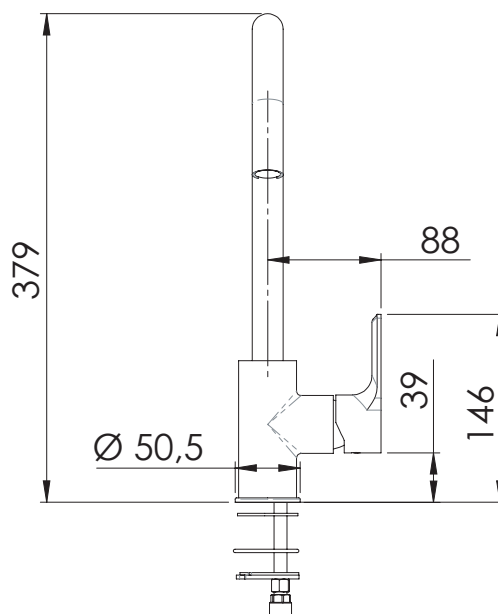

REMER

RUBINETTERIE

SERIE
SERIES

ENERGY

CODICE
CODE

EY84

IMMAGINE - IMAGE

DESCRIZIONE - DESCRIPTION

Miscelatore monocomando per lavello, con canna alta girevole e sistema di doccetta monofunzione estraibile.

Single-lever sink mixer with high swivel spout and single-function system pull-out hand shower.

SCHEDA TECNICA - TECHNICAL FEATURES

CARATTERISTICHE - FEATURES

Disponibile in Finitura
Available in Finishing

Bocca Girevole
Swivel Spout

Doccetta Estraibile
Pull-Out Handshower

COMPONENTI - COMPONENTS

Cartuccia R52
Cartridge R52