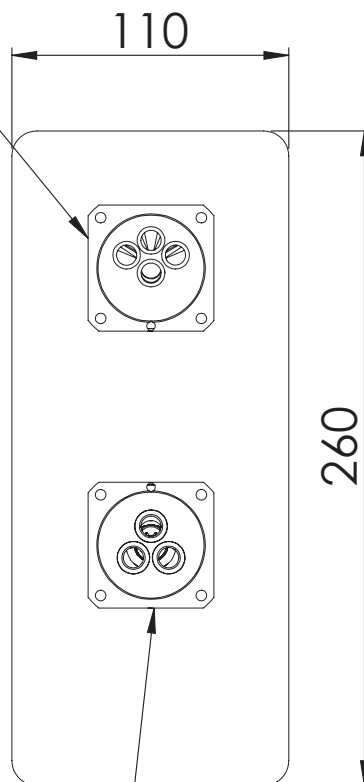

REMER

RUBINETTERIE

SERIE
SERIES

BOX INCASSO BUILT-IN BOX EY93KB

CODICE
CODE

IMMAGINE - IMAGE

DESCRIZIONE - DESCRIPTION

Miscelatore monocomando per doccia con deviatore a 3 posizioni (3 uscite ed 1 entrata) su piastra unica.

Single-lever shower mixer with 3-positions diverter (3 outlets and 1 inlet) on single flange.

SCHEDA TECNICA - TECHNICAL FEATURES

CONNESSIONE A RRBOX93 RRBOX093 CONNECTION

CONNESSIONE A RRBOX93 RRBOX093 CONNECTION