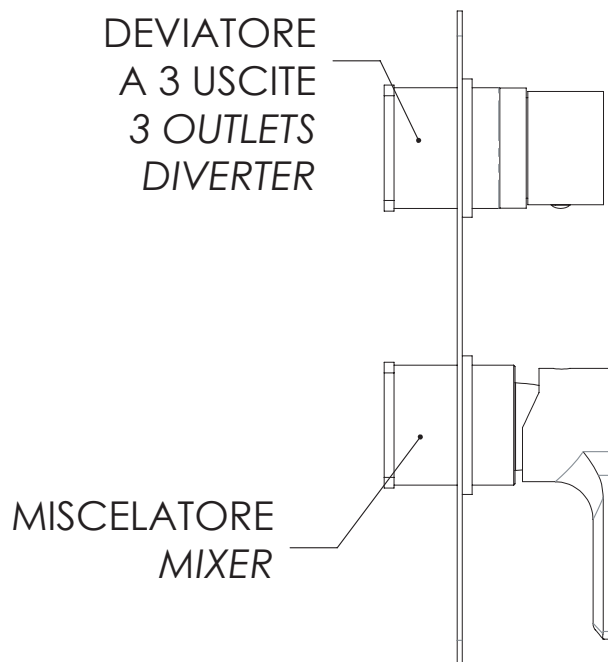

REMER

RUBINETTERIE

SERIE
SERIES

BOX INCASSO BUILT-IN BOX EY93KB

CODICE
CODE

IMMAGINE - IMAGE

DESCRIZIONE - DESCRIPTION

Miscelatore monocomando per doccia con deviatore a 3 posizioni (3 uscite ed 1 entrata) su piastra unica.

Single-lever shower mixer with 3-positions diverter (3 outlets and 1 inlet) on single flange.

SCHEDA TECNICA - TECHNICAL FEATURES

CONNESSIONE A RRBOX93 RRBOX093 CONNECTION

CONNESSIONE A RRBOX93 RRBOX093 CONNECTION