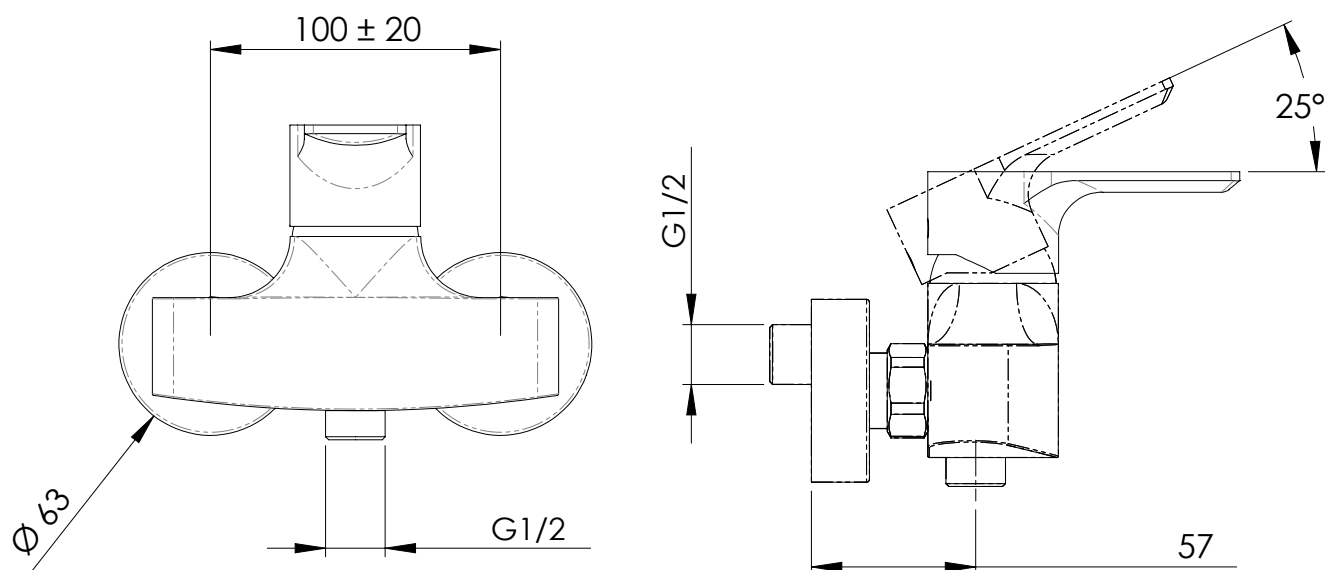

CARATTERISTICHE - FEATURES

Disponibile in Finitura
Available in Finishing

COMPONENTI - COMPONENTS

Cartuccia R50
Cartridge R50

FINITURE - FINISHING

NO
Nero Opaco
Matt Black

BO
Bianco Opaco
Matt White

NP
Nichel Spazzolato
Brushed Nickel

CR
Cromo
Chrome

REMER Rubinetterie S.p.A.

Via Leonardo Da Vinci, 83 - 20062 Cassano d'Adda (MI) - Italy - Tel. +39 0363 364211 - info@remer.eu - www.remer.eu