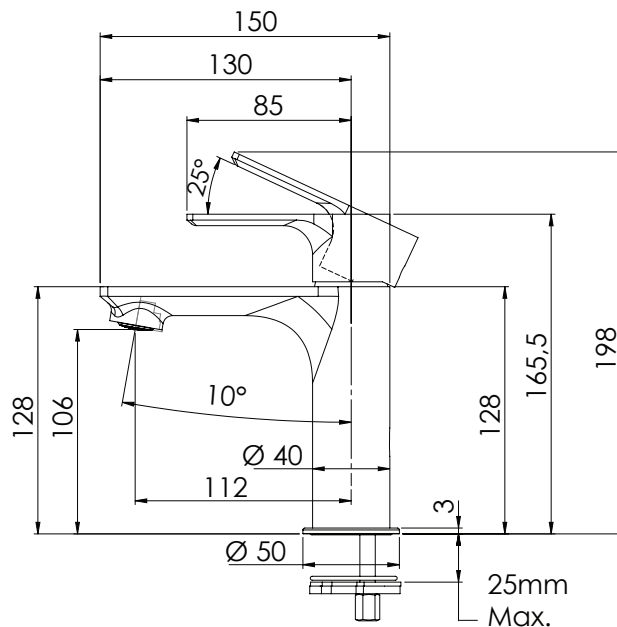

EY11

IMMAGINE - IMAGE

SCHEMA TECNICA - TECHNICAL FEATURES

DESCRIZIONE - DESCRIPTION

Miscelatore monocomando lavabo senza scarico.

Single-lever basin mixer, without waste.

CARATTERISTICHE - FEATURES

Disponibile in Finitura
Available in Finishing