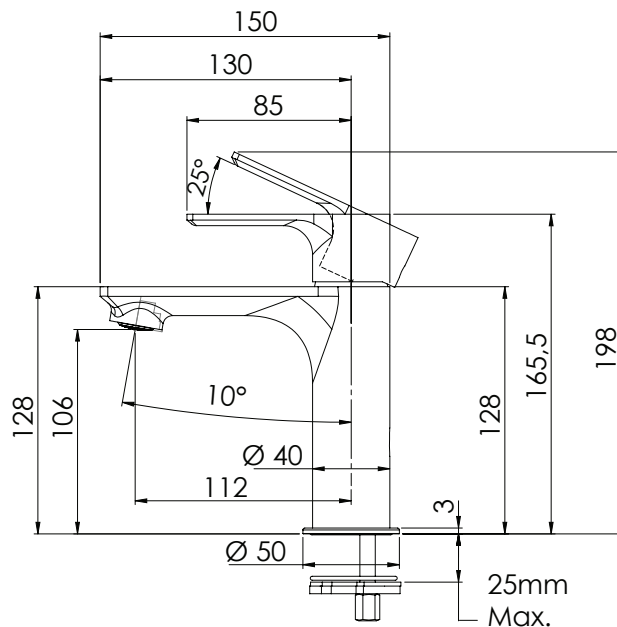

SERIE
SERIES

ENERGY

CODICE
CODE

EY12

IMMAGINE - IMAGE

SCHEMA TECNICA - TECHNICAL FEATURES

DESCRIZIONE - DESCRIPTION

Miscelatore monocomando lavabo senza scarico e senza foro sul corpo.