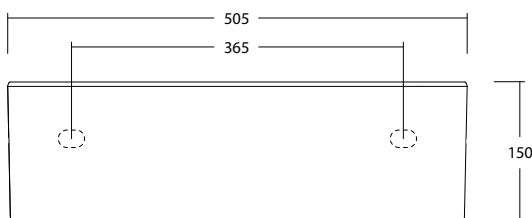

Peso / Weight
kg. 9,2

Accessori / Accessories

MEW0009 - Piletta piatta scarico libero con tappo in ceramica Ø72mm / Flat Free flow drain with ceramic cover Ø72mm

MEW0609 - Piletta click clack con tappo in ceramica Ø72mm / Up and down drain with ceramic cover Ø72mm

Vista zenitale / Zenital view

Sezione / Section

Vista frontale / Frontal view

Proiezione base / Base projection

IT

Dimensioni:

Tutte le misure possono variare leggermente rispetto ai pezzi reali in considerazione di usura degli stampi, variazioni tecniche negli impasti utilizzati e nel processo produttivo.