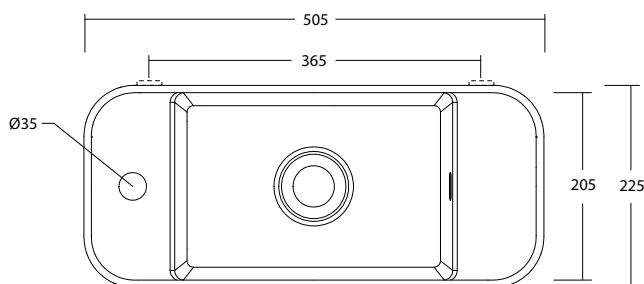

GEO art. W7107

Lavabo appoggio con troppopieno / Countertop washbasin with overflow

GEO art. W7107-FX

Lavabo sospeso con troppopieno / Wall hung washbasin with overflow

WHITE CERAMIC

MADE IN ITALY

**Dimensioni cm /
Dimensions cm**
50,5x22,5x15h

Peso / Weight
kg. 9,2

Accessori / Accessories

MEW0009 - Piletta piatta scarico libero con tappo in ceramica Ø72mm / Flat Free flow drain with ceramic cover Ø72mm

MEW0609 - Piletta click clack con tappo in ceramica Ø72mm / Up and down drain with ceramic cover Ø72mm

Vista zenitale / Zenital view

Sezione / Section

Vista frontale / Frontal view

Proiezione base / Base projection

IT

Dimensioni:

Tutte le misure possono variare leggermente rispetto ai pezzi reali in considerazione di usura degli stampi, variazioni tecniche negli impasti utilizzati e nel processo produttivo.