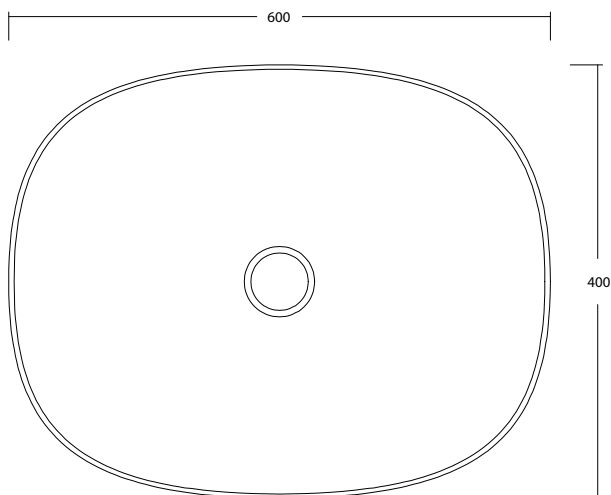

JUMPER 60 art. W0707

Lavabo appoggio senza troppopieno / No overflow countertop washbasin

WHITE CERAMIC

MADE IN ITALY

**Dimensioni cm /
Dimensions cm**
60x40x13h

Peso / Weight
kg. 13,1

Accessori / Accessories
MEW0009 - Piletta piatta scarico
libero con tappo in ceramica
Ø72mm / Flat Free flow drain with
ceramic cover Ø72mm
MEW0609 - Piletta click clack
con tappo in ceramica Ø72mm /
Up and down drain with ceramic
cover Ø72mm

Vista zenitale / Zenital view

Sezione / Section

Vista frontale / Frontal view

Proiezione base / Base projection

IT

Dimensioni:

Tutte le misure possono variare leggermente rispetto ai pezzi reali in considerazione di usura degli stampi, variazioni tecniche negli impasti utilizzati e nel processo produttivo.