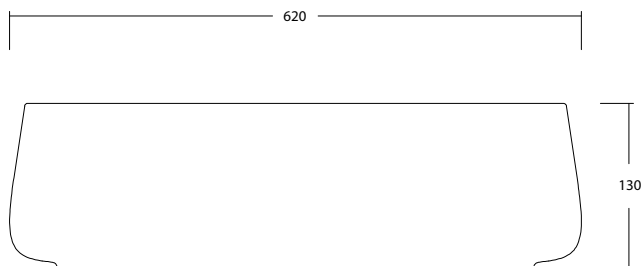

JUMPER 60 art. W0707

Lavabo appoggio senza troppopieno / No overflow countertop washbasin

WHITE CERAMIC

MADE IN ITALY

**Dimensioni cm /
Dimensions cm**
60x40x13h

Peso / Weight
kg. 13,1

Accessori / Accessories
MEW0009 - Piletta piatta scarico
libero con tappo in ceramica
Ø72mm / Flat Free flow drain with
ceramic cover Ø72mm
MEW0609 - Piletta click clack
con tappo in ceramica Ø72mm /
Up and down drain with ceramic
cover Ø72mm

Vista zenitale / Zenital view

Sezione / Section

Vista frontale / Frontal view

Proiezione base / Base projection

IT

Dimensioni:

Tutte le misure possono variare leggermente rispetto ai pezzi reali in considerazione di usura degli stampi, variazioni tecniche negli impasti utilizzati e nel processo produttivo.