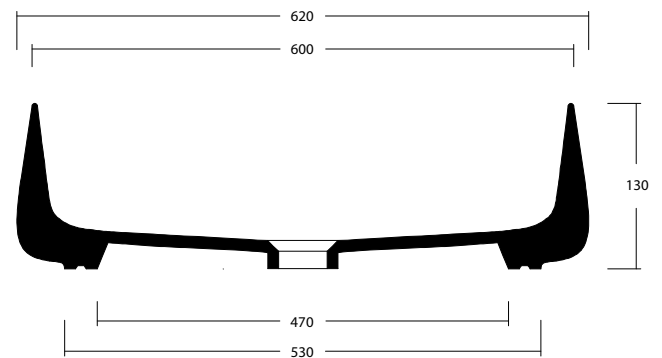

JUMPER 60 art. W0707

Lavabo appoggio senza troppopieno / No overflow countertop washbasin

WHITE CERAMIC

MADE IN ITALY

**Dimensioni cm /
Dimensions cm**
60x40x13h

Peso / Weight
kg. 13,1

Accessori / Accessories
MEW0009 - Piletta piatta scarico
libero con tappo in ceramica
Ø72mm / Flat Free flow drain with
ceramic cover Ø72mm
MEW0609 - Piletta click clack
con tappo in ceramica Ø72mm /
Up and down drain with ceramic
cover Ø72mm

Vista zenitale / Zenital view

Sezione / Section

Vista frontale / Frontal view

Proiezione base / Base projection

IT

Dimensioni:

Tutte le misure possono variare leggermente rispetto ai pezzi reali in considerazione di usura degli stampi, variazioni tecniche negli impasti utilizzati e nel processo produttivo.

N.B.

Dovuto a continue ricerche e sviluppi per migliorare la qualità, il produttore si riserva i diritti di variare delle specifiche senza preavviso.

EN

Dimensions:

All dimensions can show small differences compared to the real product due to usure of moulds, technical variations of raw materials in the mixture and in production.