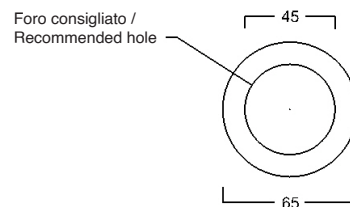

JUMPER 60 art. W0707

Lavabo appoggio senza troppopieno / No overflow countertop washbasin

WHITE CERAMIC

MADE IN ITALY

**Dimensioni cm /
Dimensions cm**
60x40x13h

Peso / Weight
kg. 13,1

Accessori / Accessories
MEW0009 - Piletta piatta scarico
libero con tappo in ceramica
Ø72mm / Flat Free flow drain with
ceramic cover Ø72mm
MEW0609 - Piletta click clack
con tappo in ceramica Ø72mm /
Up and down drain with ceramic
cover Ø72mm

Vista zenitale / Zenital view

Sezione / Section

Vista frontale / Frontal view

Proiezione base / Base projection

IT

Dimensioni:

Tutte le misure possono variare leggermente rispetto ai pezzi reali in considerazione di usura degli stampi, variazioni tecniche negli impasti utilizzati e nel processo produttivo.