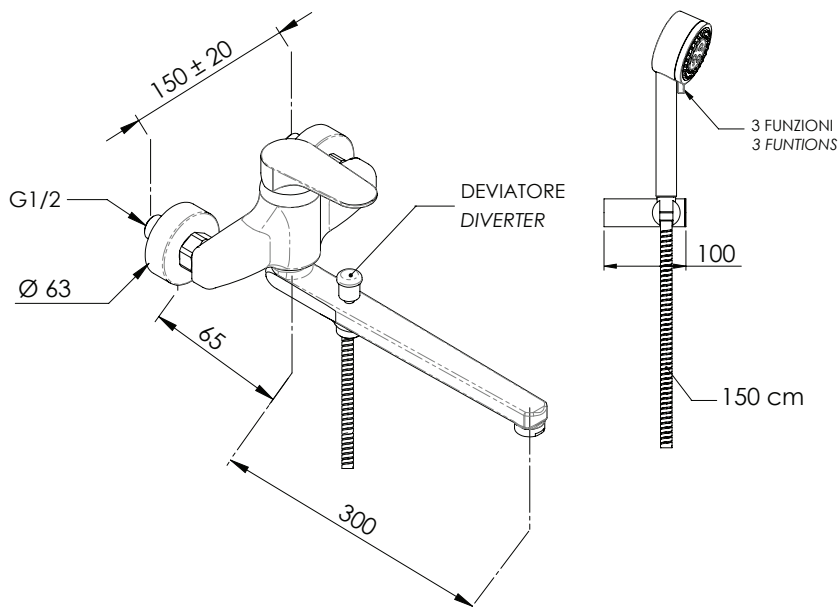

SCHEDA TECNICA - TECHNICAL FEATURES

FINITURE - FINISHING

CR
Cromo
Chrome

CARATTERISTICHE - FEATURES

Bocca Girevole
Swivel Spout

Con Getti Anticalcare
With Antilimescale Jets

Risparmio Idrico e Energetico
Water and Energy Saving

2 Vie
2 Ways

Flessibile Lungo 150 cm
Flexible Length 150 cm

Cartuccia Energy Saving
Energy Saving Cartridge

Getto Esterno
External Jet

Risparmio Idrico
Water Saving

Getto vigoroso concentrato
e getto esterno
Concentrated vigorous jet
and external jet

Massaggio con getto
vigoroso concentrato
Massage with vigorous
concentrated jet

COMPONENTI - COMPONENTS

Cartuccia R50SC3
Cartridge R50SC3

Aeratore 83L6
Aerator 83L6

OPZIONALI - OPTIONAL

Risparmio Idrico Dinamico
Water Saving Dynamic

Limitatore di Temperatura
Antiscalding

REMER Rubinetterie S.p.A.

Via Leonardo Da Vinci, 83 - 20062 Cassano d'Adda (MI) - Italy - Tel. +39 0363 364211 - info@remer.eu - www.remer.eu