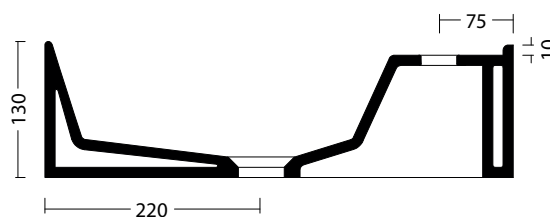

● Cod. **FG** - Fango

● Cod. **BD** - Blue Denim

● Cod. **PK** - Pinky

● Cod. **GS** - Giallo Spring

● Cod. **RG** - Rosso Granata

● Cod. **VA** - Verde Aloe

● Cod. **OC** - Ocra

● Cod. **PL** - Plum

Vista zenitale / Zenital view

Sezione / Section

Vista frontale / Frontal view

Proiezione base / Base projection

IT

Dimensioni:

Tutte le misure possono variare leggermente rispetto ai pezzi reali in considerazione di usura degli stampi, variazioni tecniche negli impasti utilizzati e nel processo produttivo.