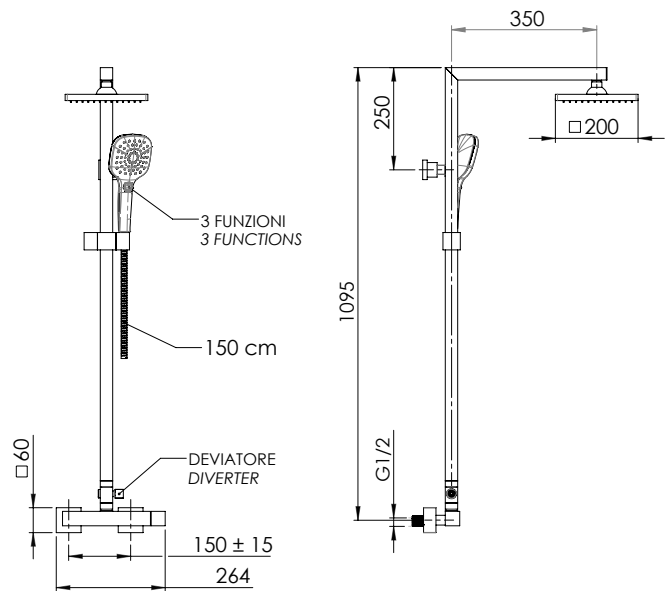

## SHOWER COLUMNS

### DESCRIZIONE - DESCRIPTION

Set doccia composto da: miscelatore esterno con attacco superiore (Q35); soffione quadrato 20X20 cm in abs cromato, con getti in silicone anticalcare (356SD20X); colonna doccia in ottone, deviatore e flessibile 150 cm (330S); doccetta in abs cromato, 3 funzioni con pulsante per il cambio getto (318CP).

Shower set including: exposed mixer with upper connection (Q35); square shower head 20X20 cm in c.p. abs, with anti-limescale silicone jets (356SD20X); brass shower column with diverter and 150 cm flexible hose (330S); 3-function handshower in c.p. abs with button for jet change (318CP).